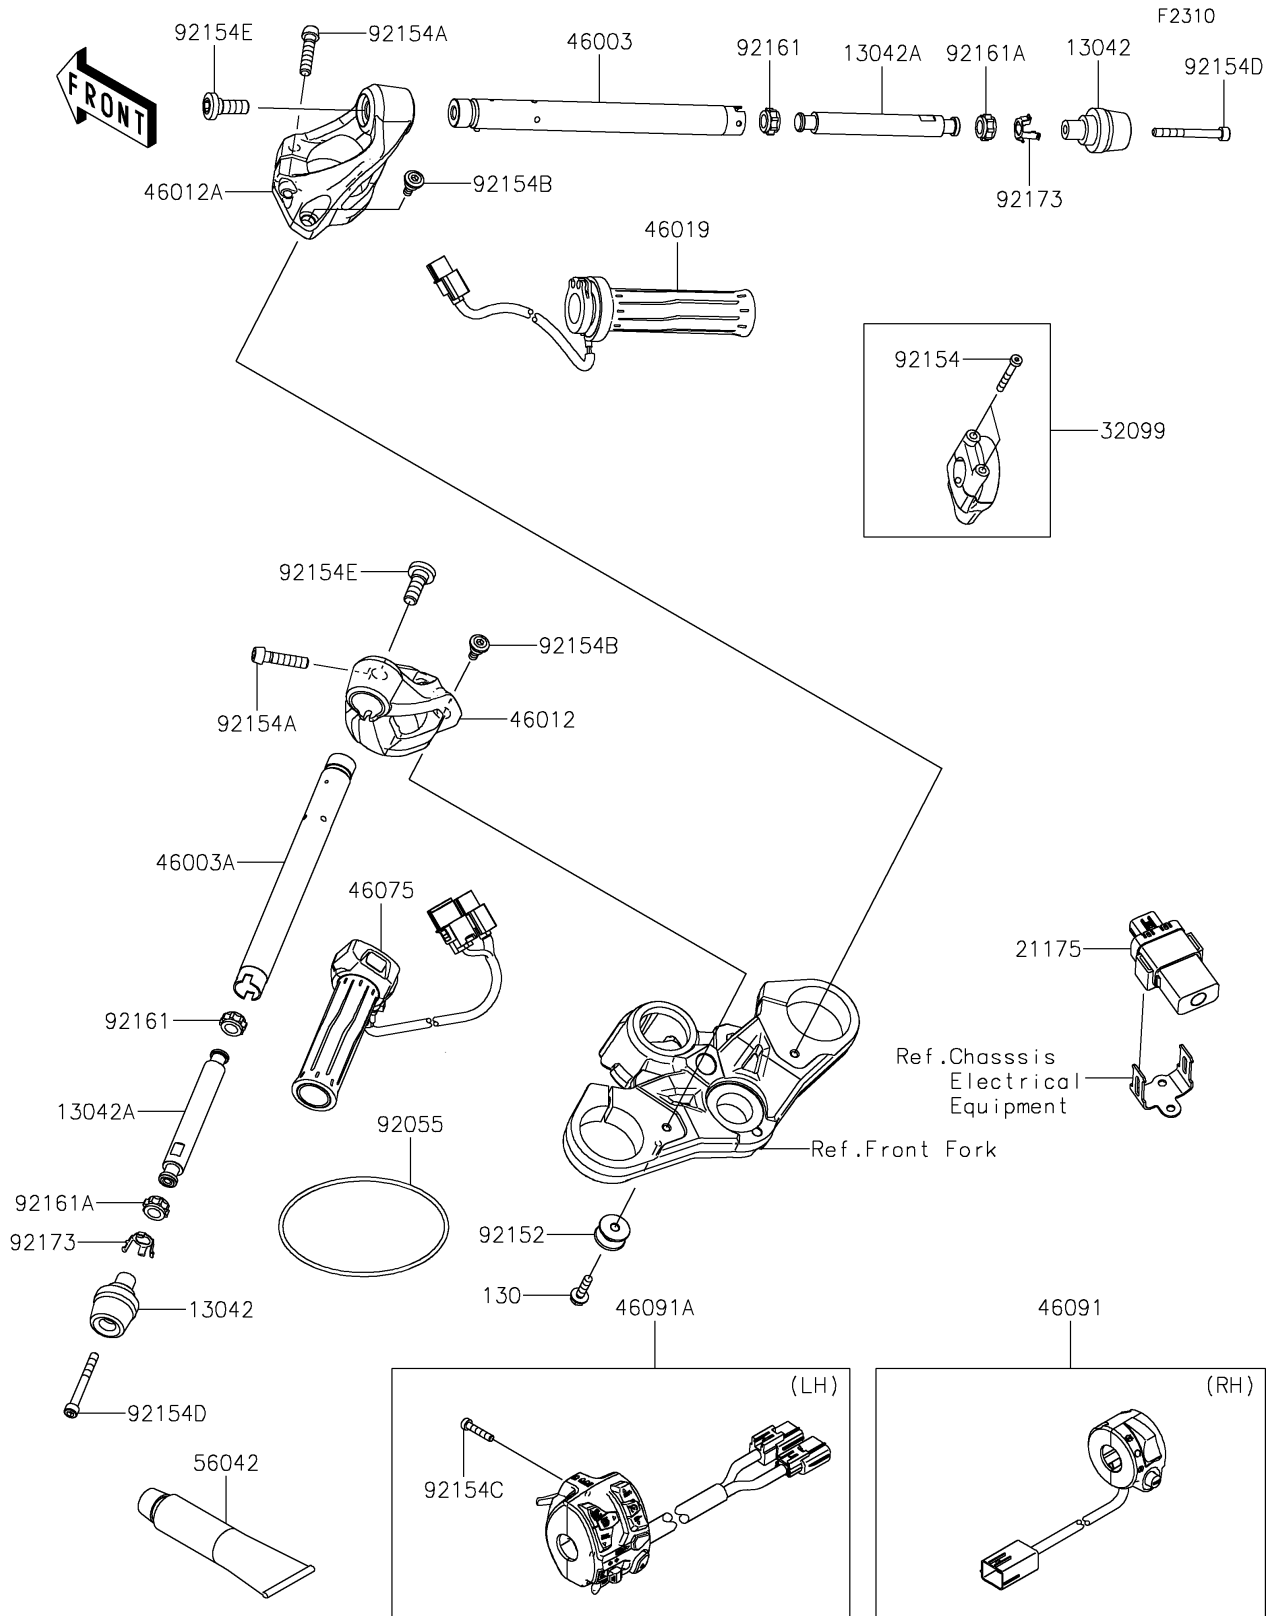

2021 Ninja H2 SX SE+ PARTS DIAGRAM

Handlebar

2021 Ninja H2 SX SE+ PARTS LIST

Handlebar

ITEM NAME	PART NUMBER	QUANTITY
-----------	-------------	----------