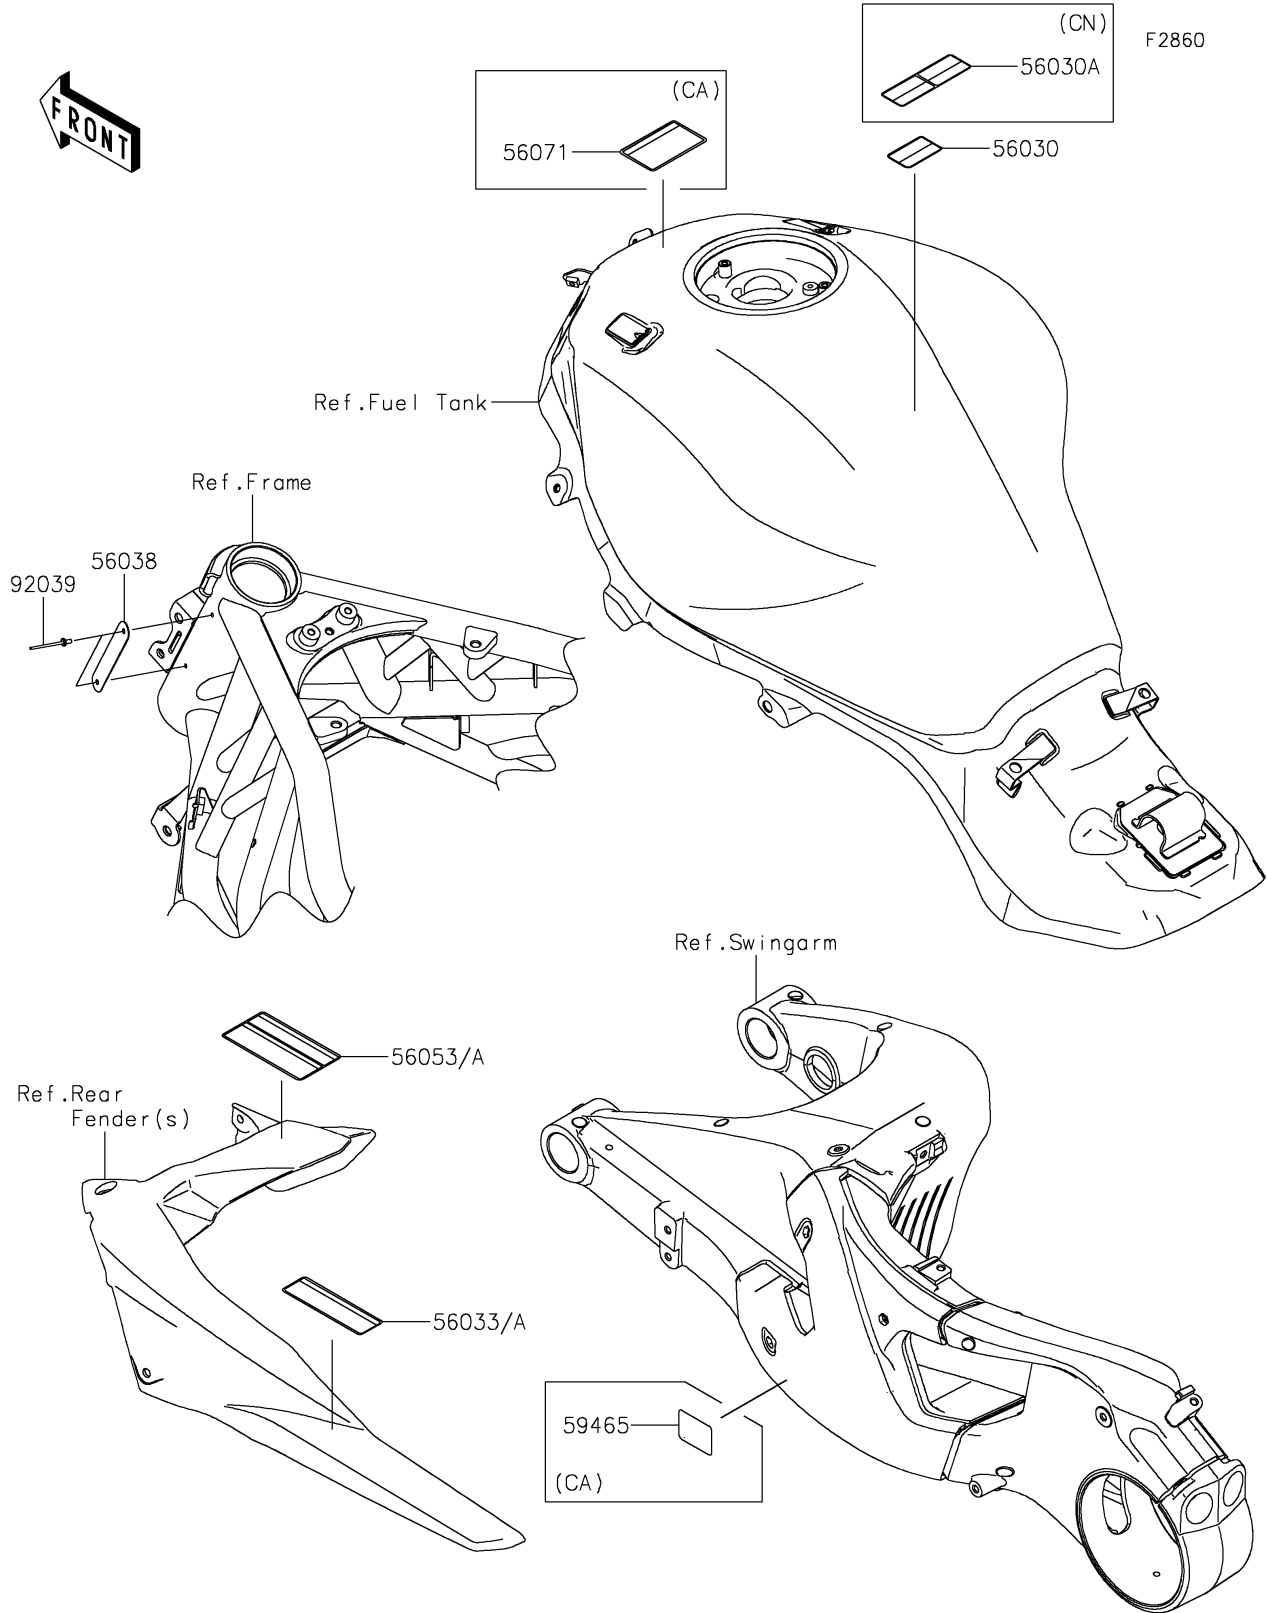

2021 Ninja H2 SX SE+ PARTS DIAGRAM

Labels

2021 Ninja H2 SX SE+ PARTS LIST

Labels

ITEM NAME	PART NUMBER	QUANTITY
LABEL,GASOLINE (Ref # 56030)	56030-0357	1
LABEL,GASOLINE (Ref # 56030A)	56030-0358	1
LABEL-MANUAL,CHAIN (Ref # 56033)	56033-0927	1
LABEL-MANUAL,CHAIN (Ref # 56033A)	56033-0935	1
LABEL-BRAND,KAWASAKI (Ref # 56038)	56038-1054	1
LABEL-SPECIFICATION,TIRE&LOAD (Ref # 56053)	56053-1566	1
LABEL-SPECIFICATION,TIRE&LOAD (Ref # 56053A)	56053-1570	1
LABEL-WARNING,EVAPO (Ref # 56071)	56071-0158	1
LABEL-CERTIFICATION,EVAPO (Ref # 59465)	59465-1911	1
RIVET (Ref # 92039)	92039-1105	2