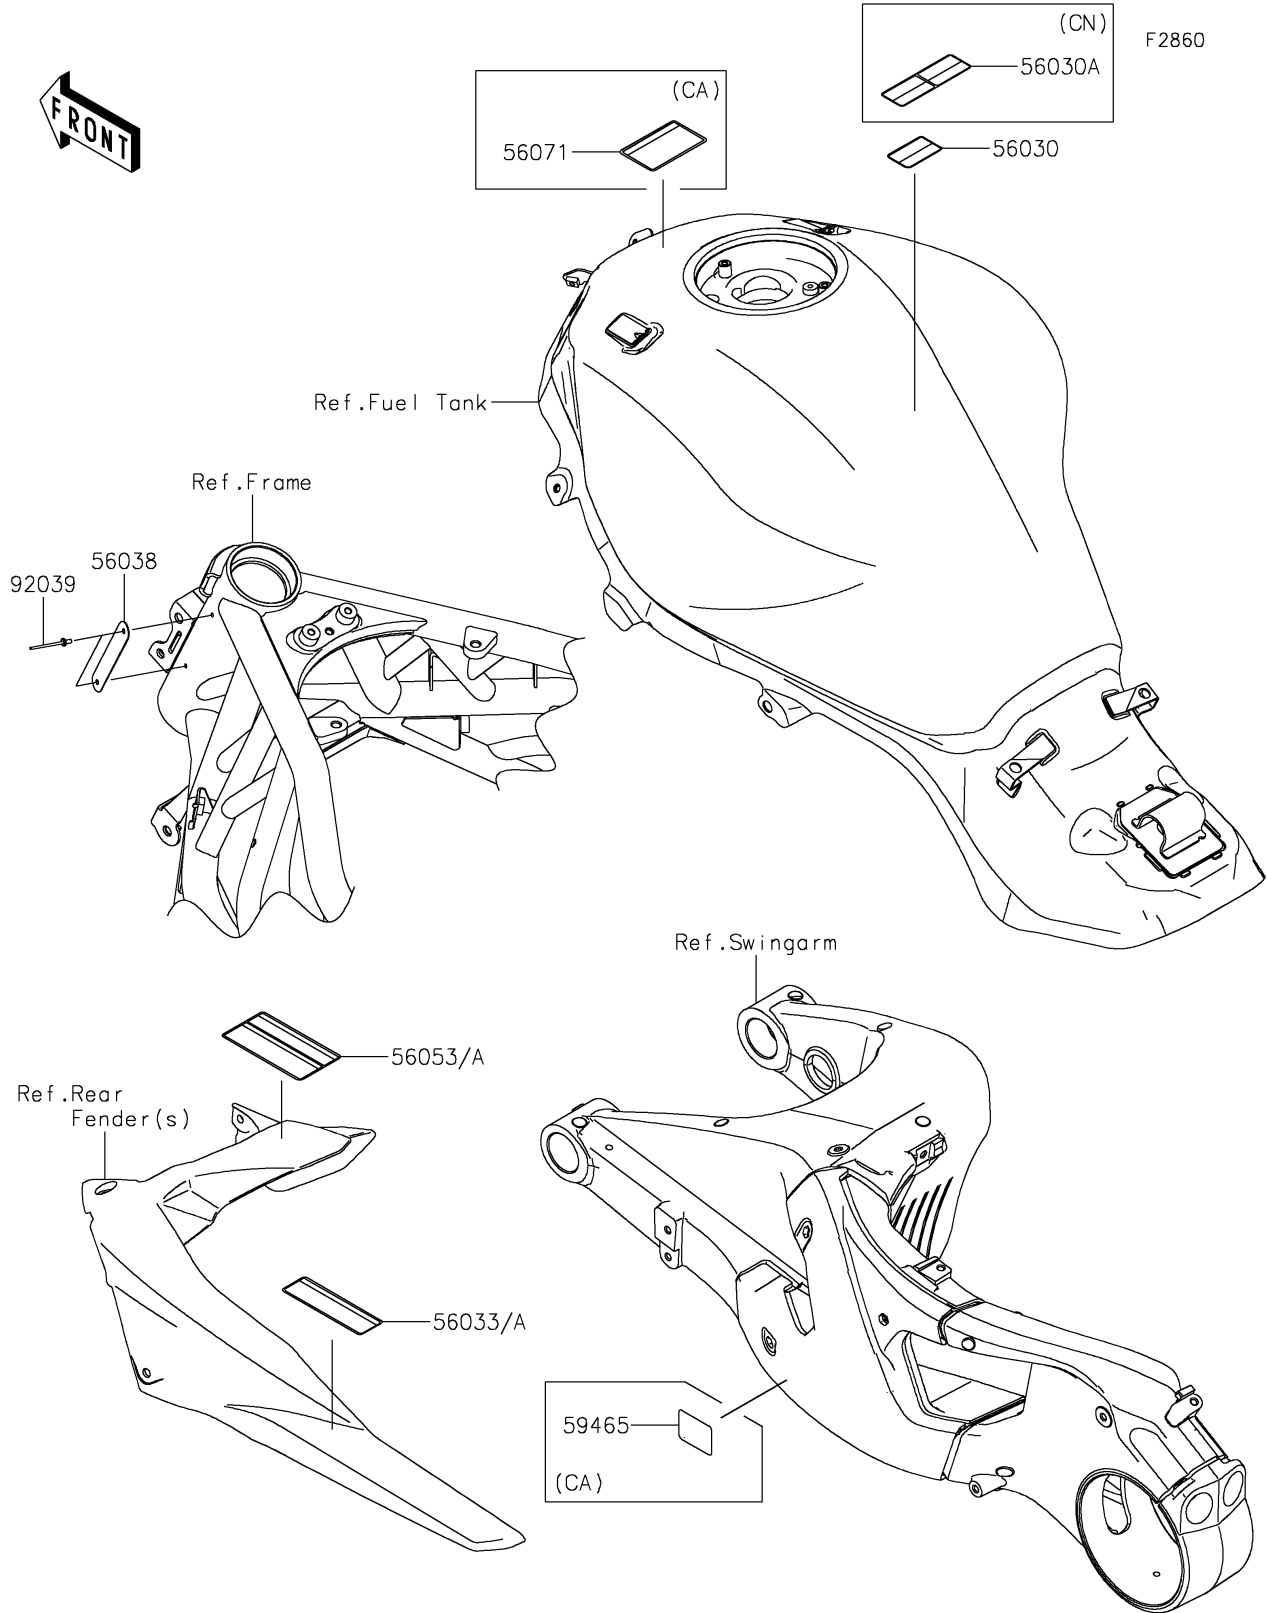

2021 Ninja H2™ SX SE+ PARTS DIAGRAM

Labels

2021 Ninja H2™ SX SE+ PARTS LIST

Labels

ITEM NAME	PART NUMBER	QUANTITY
LABEL,GASOLINE (Ref # 56030)	56030-0357	1
LABEL,GASOLINE (Ref # 56030A)	56030-0358	1
LABEL-MANUAL,CHAIN (Ref # 56033)	56033-0927	1
LABEL-MANUAL,CHAIN (Ref # 56033A)	56033-0935	1
LABEL-BRAND,KAWASAKI (Ref # 56038)	56038-1054	1
LABEL-SPECIFICATION,TIRE&LOAD (Ref # 56053)	56053-1566	1
LABEL-SPECIFICATION,TIRE&LOAD (Ref # 56053A)	56053-1570	1
LABEL-WARNING,EVAPO (Ref # 56071)	56071-0158	1
LABEL-CERTIFICATION,EVAPO (Ref # 59465)	59465-1911	1
RIVET (Ref # 92039)	92039-1105	2