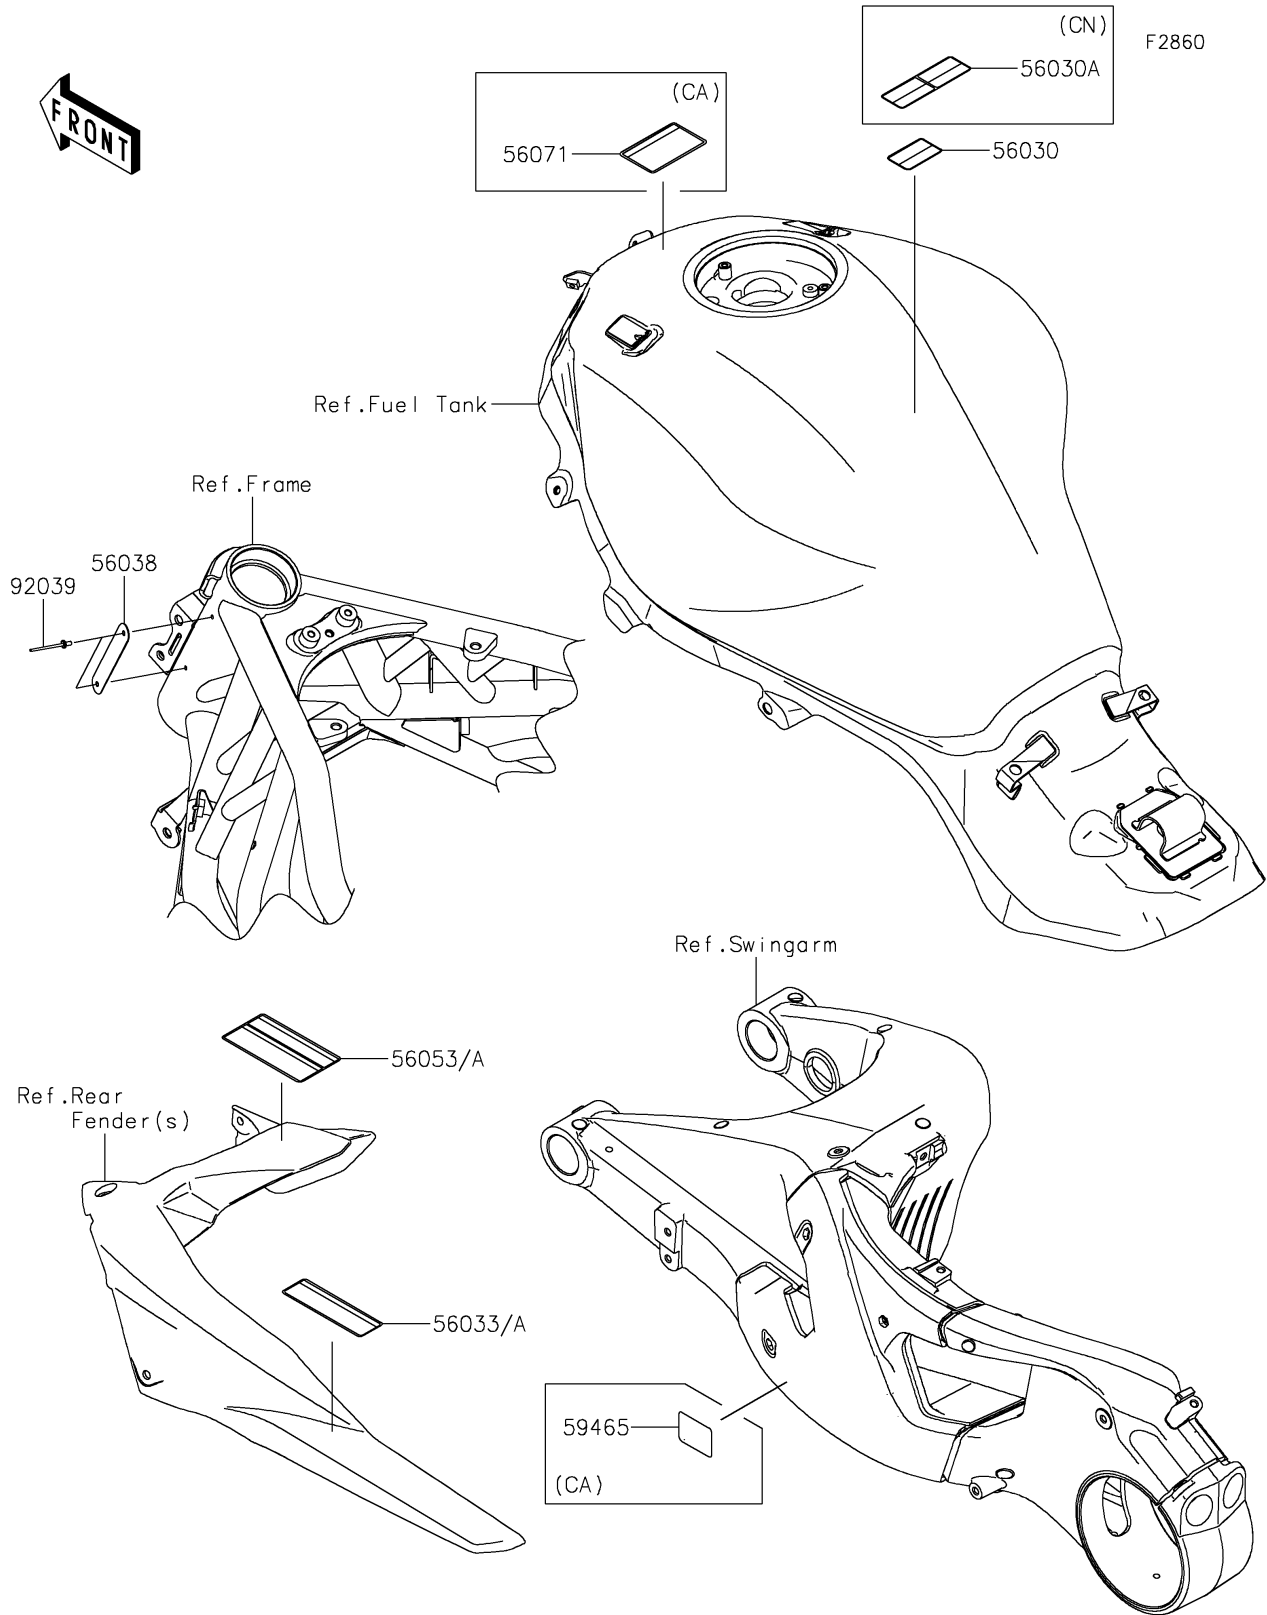

2021 Ninja H2 SX SE+ PARTS DIAGRAM

Labels

2021 Ninja H2 SX SE+ PARTS LIST

Labels

ITEM NAME	PART NUMBER	QUANTITY
LABEL,GASOLINE (Ref # 56030)	56030-0357	1
LABEL,GASOLINE (Ref # 56030A)	56030-0358	1
LABEL-MANUAL,CHAIN (Ref # 56033)	56033-0927	1
LABEL-MANUAL,CHAIN (Ref # 56033A)	56033-0935	1
LABEL-BRAND,KAWASAKI (Ref # 56038)	56038-1054	1
LABEL-SPECIFICATION,TIRE&LOAD (Ref # 56053)	56053-1566	1
LABEL-SPECIFICATION,TIRE&LOAD (Ref # 56053A)	56053-1570	1
LABEL-WARNING,EVAPO (Ref # 56071)	56071-0158	1
LABEL-CERTIFICATION,EVAPO (Ref # 59465)	59465-1911	1
RIVET (Ref # 92039)	92039-1105	2