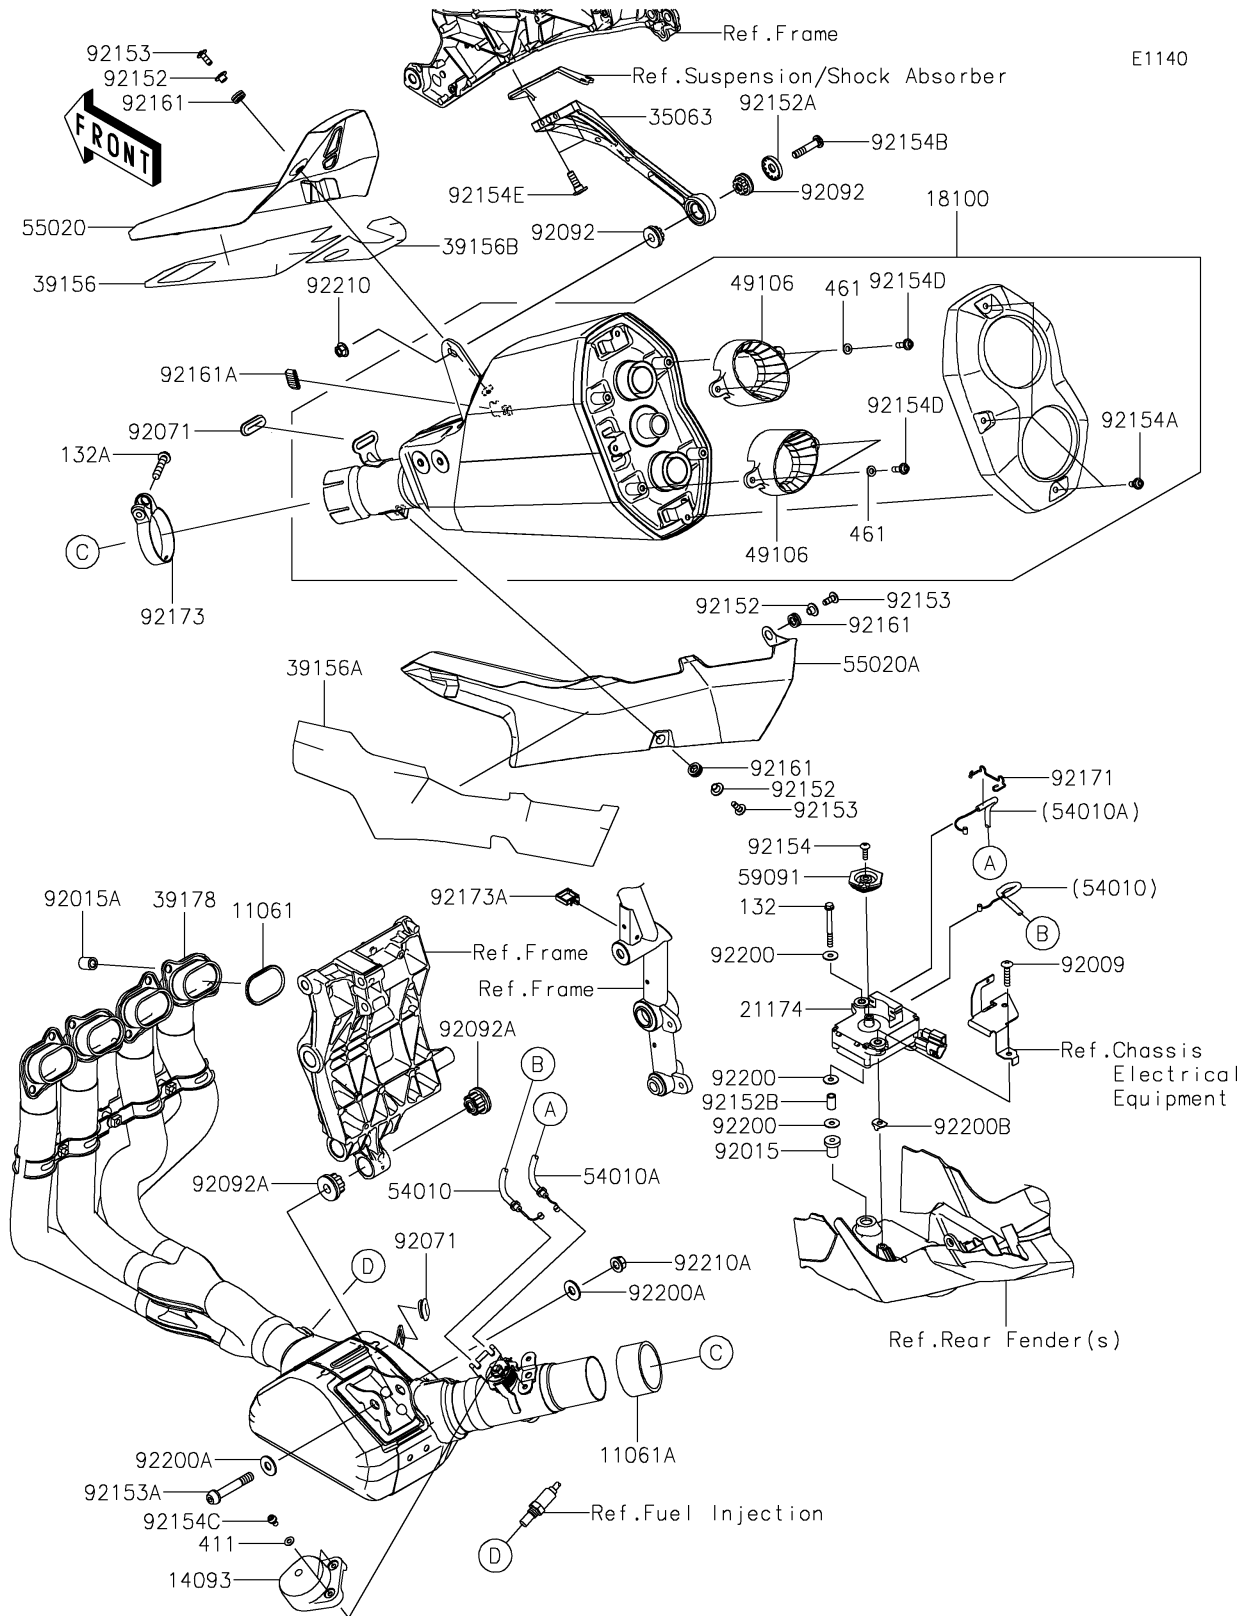

2021 NINJA H2® PARTS DIAGRAM

Muffler(s)

2021 NINJA H2® PARTS LIST

Muffler(s)

ITEM NAME	PART NUMBER	QUANTITY
GASKET,EXHAUST PIPE (Ref # 11061)	11061-0951	4
GASKET,MUFFLER JOINT (Ref # 11061A)	11061-0980	1
COVER (Ref # 14093)	14093-0161	1
BODY-ASSY-MUFFLER (Ref # 18100)	18100-0581	1
MOTOR-ELECTRIC (Ref # 21174)	21174-0009	1
STAY,MUFFLER BODY (Ref # 35063)	35063-1381	1
PAD,UPP,FR (Ref # 39156)	39156-1837	1
PAD,LWR (Ref # 39156A)	39156-1838	1
PAD,UPP,RR (Ref # 39156B)	39156-1892	1
MANIFOLD-COMP-EXHAUST (Ref # 39178)	39178-0354	1
COVER-MUFFLER,END PIPE (Ref # 49106)	49106-0787	2
CABLE,CLOSE (Ref # 54010)	54010-0603	1
CABLE,OPEN (Ref # 54010A)	54010-0604	1
GUARD,UPP (Ref # 55020)	55020-1949	1
GUARD,LWR (Ref # 55020A)	55020-1950	1
PULLEY (Ref # 59091)	59091-0007	1
SCREW,TAPPING,6X30 (Ref # 92009)	92009-1481	1
NUT,RUBBER,6MM (Ref # 92015)	92015-1692	1
NUT (Ref # 92015A)	92015-1923	8
GROMMET (Ref # 92071)	92071-0752	2
BUSHING-RUBBER (Ref # 92092)	92092-0018	2
BUSHING-RUBBER (Ref # 92092A)	92092-1081	2
COLLAR,6.3X8.3X16 (Ref # 92152)	92152-0286	3
COLLAR (Ref # 92152A)	92152-1943	1
COLLAR,6.8X10X16.9 (Ref # 92152B)	92152-1959	1
BOLT,SOCKET,6X16 (Ref # 92153)	92153-0817	3
BOLT,SOCKET,10X60 (Ref # 92153A)	92153-1837	1
BOLT,TORX,5X18 (Ref # 92154)	92154-0217	1
BOLT,SOCKET,6X14 (Ref # 92154A)	92154-1460	3