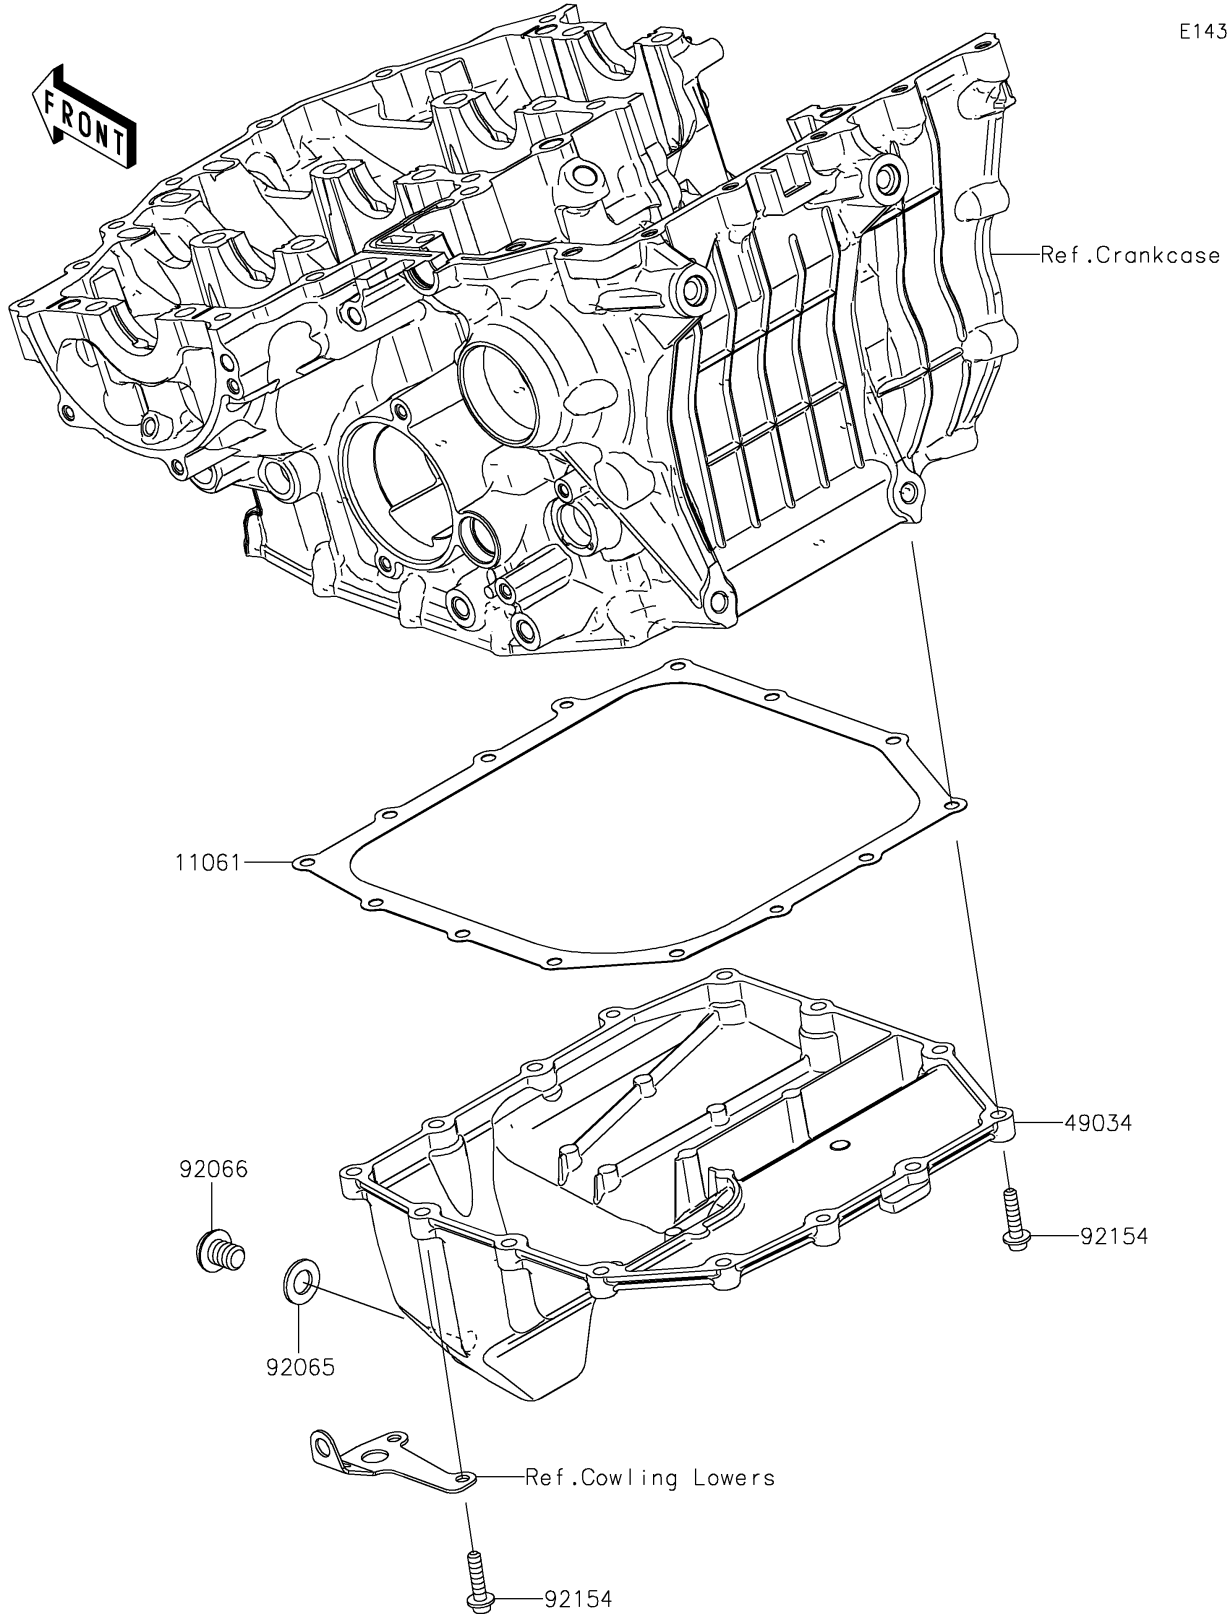

# 2021 NINJA H2® PARTS DIAGRAM

## Oil Pan

E1434

### Oil Pan

ITEM NAME	PART NUMBER	QUANTITY
GASKET,OIL PAN (Ref # 11061)	11061-0943	1
PAN-OIL (Ref # 49034)	49034-0572	1
GASKET,12X22X2 (Ref # 92065)	92065-097	1
PLUG,DRAIN (Ref # 92066)	92066-0799	1
BOLT,SOCKET,6X25 (Ref # 92154)	92154-1461	14