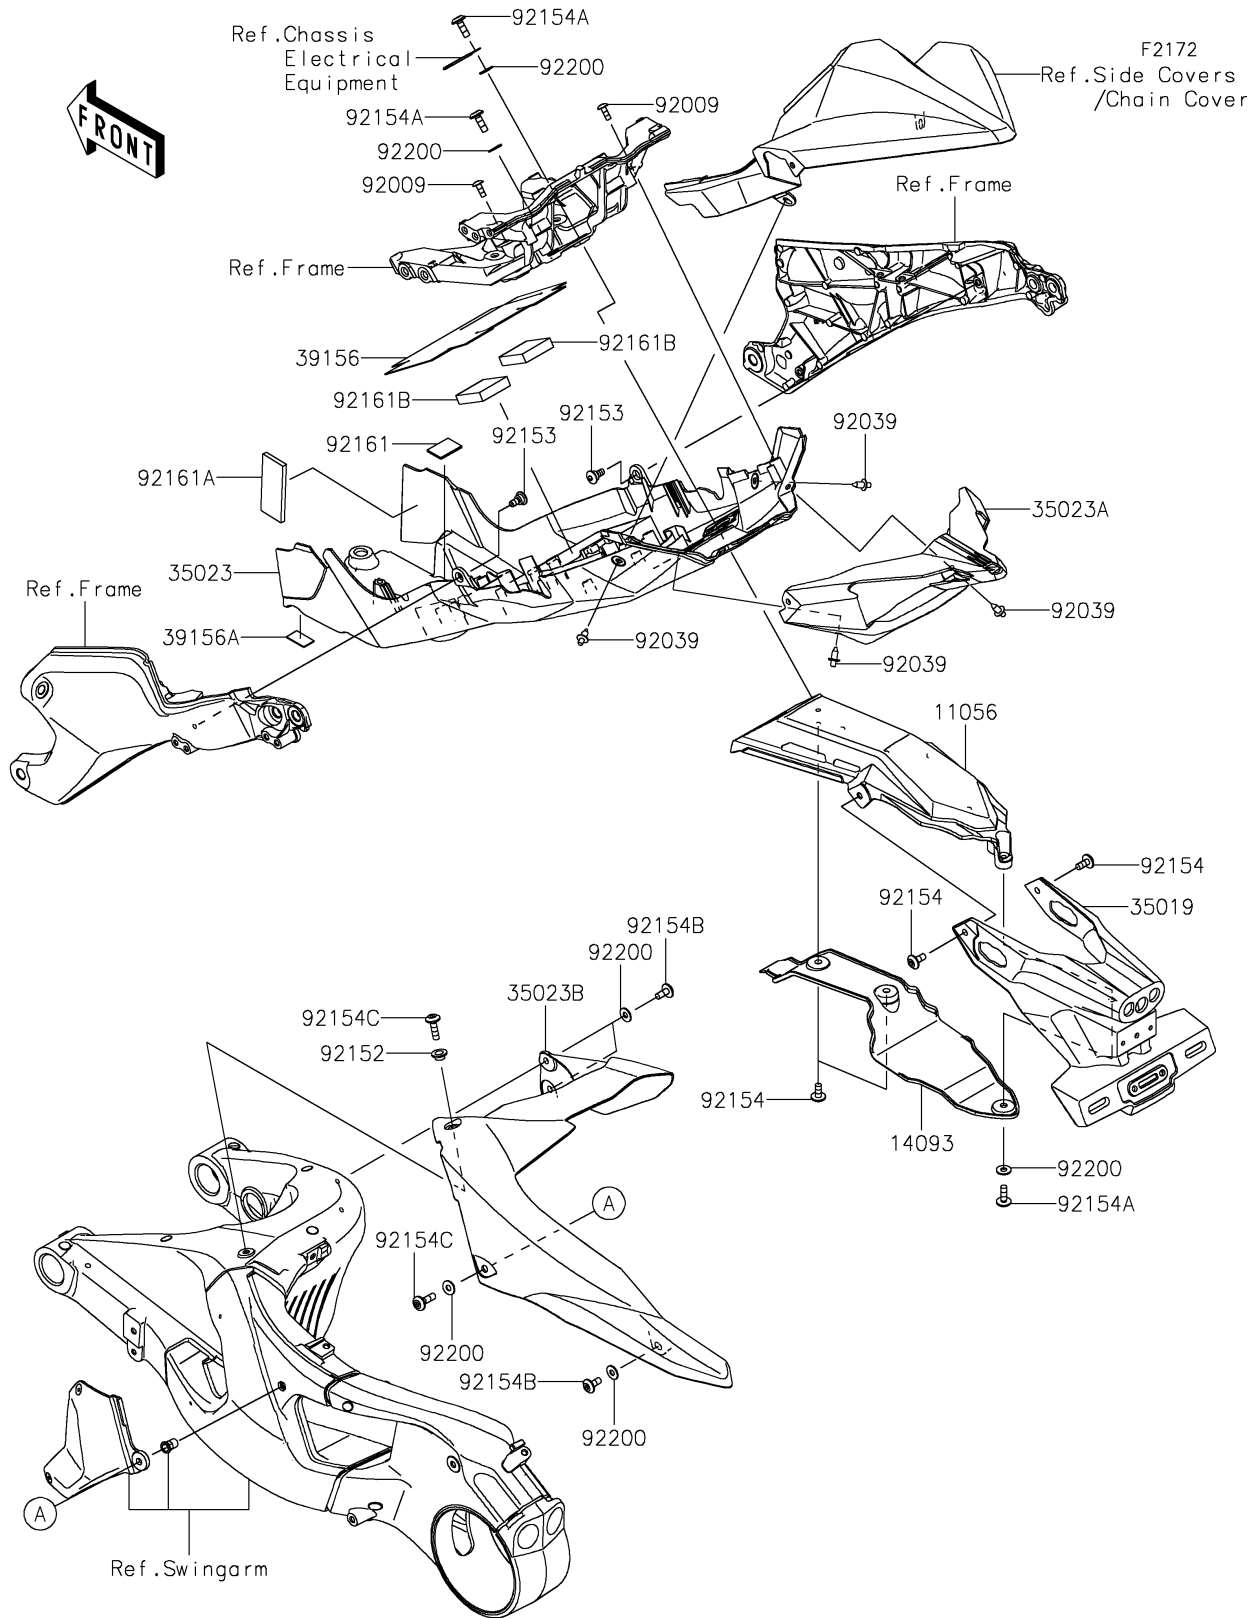

# 2021 NINJA H2® PARTS DIAGRAM

## Rear Fender(s)

## 2021 NINJA H2® PARTS LIST

### Rear Fender(s)

ITEM NAME	PART NUMBER	QUANTITY
BRACKET,FLAP STAY (Ref # 11056)	11056-4341	1
COVER,FLAP STAY BRKT. (Ref # 14093)	14093-0177	1
FLAP (Ref # 35019)	35019-0667	1
FENDER-REAR,FR (Ref # 35023)	35023-0397	1
FENDER-REAR,RR (Ref # 35023A)	35023-0398	1
FENDER-REAR (Ref # 35023B)	35023-0399	1
PAD,195X115X1 (Ref # 39156)	39156-1884	1
PAD,15X25X1 (Ref # 39156A)	39156-2119	1
SCREW,TAPPING,5X14 (Ref # 92009)	92009-1197	2
RIVET (Ref # 92039)	92039-0068	4
COLLAR,6.5X10X6.2 (Ref # 92152)	92152-2152	1
BOLT,SOCKET,6MM (Ref # 92153)	92153-1956	2
BOLT,SOCKET,6X14 (Ref # 92154)	92154-1025	4
BOLT,SOCKET,6X18 (Ref # 92154A)	92154-1694	5
BOLT,SOCKET,6X14 (Ref # 92154B)	92154-1807	3
BOLT,SOCKET,6X22 (Ref # 92154C)	92154-1810	2
DAMPER,30X20X2 (Ref # 92161)	92161-0833	1
DAMPER,30X70X5 (Ref # 92161A)	92161-1127	1
DAMPER,40X40X10 (Ref # 92161B)	92161-1603	2
WASHER,6.2X15X1.2 (Ref # 92200)	92200-1762	9