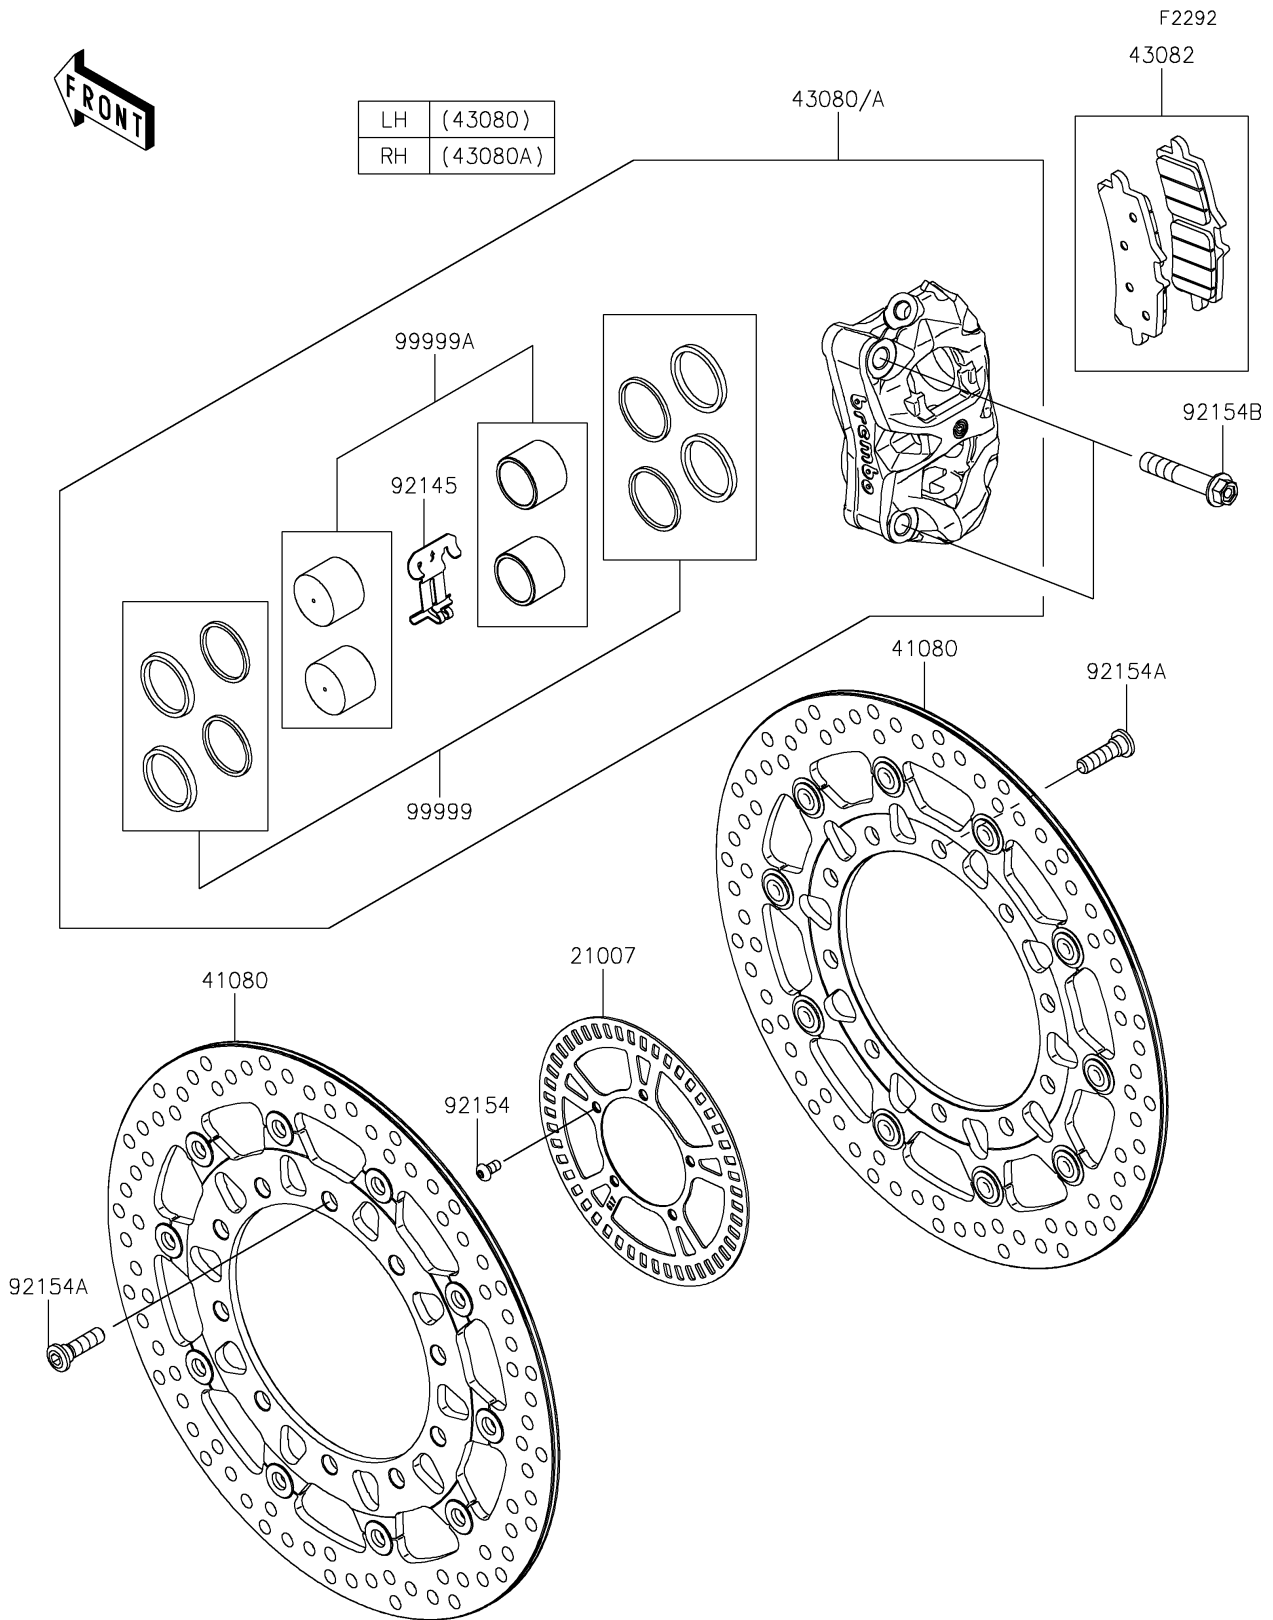

2021 NINJA H2® PARTS DIAGRAM

Front Brake

2021 NINJA H2® PARTS LIST

Front Brake

ITEM NAME	PART NUMBER	QUANTITY
ROTOR,SENSOR,FR (Ref # 21007)	21007-0617	1
DISC,FR,330MM,BLACK+DISK BLACK (Ref # 41080)	41080-0635-18U	2
CALIPER-SUB-ASSY,FR,LH (Ref # 43080)	43080-0227	1
CALIPER-SUB-ASSY,FR,RH (Ref # 43080A)	43080-0228	1
PAD-ASSY-BRAKE (Ref # 43082)	43082-0190	2
SPRING (Ref # 92145)	92145-1892	2
BOLT,SOCKET,5X10 (Ref # 92154)	92154-1292	5
BOLT,SOCKET,8X30 (Ref # 92154A)	92154-1723	10
BOLT,FLANGED,10X55 (Ref # 92154B)	92154-3894	4
KIT.,DUST SEAL (Ref # 99999)	99999-0557	2
KIT.,CALIPER PISTON (Ref # 99999A)	99999-0698	2