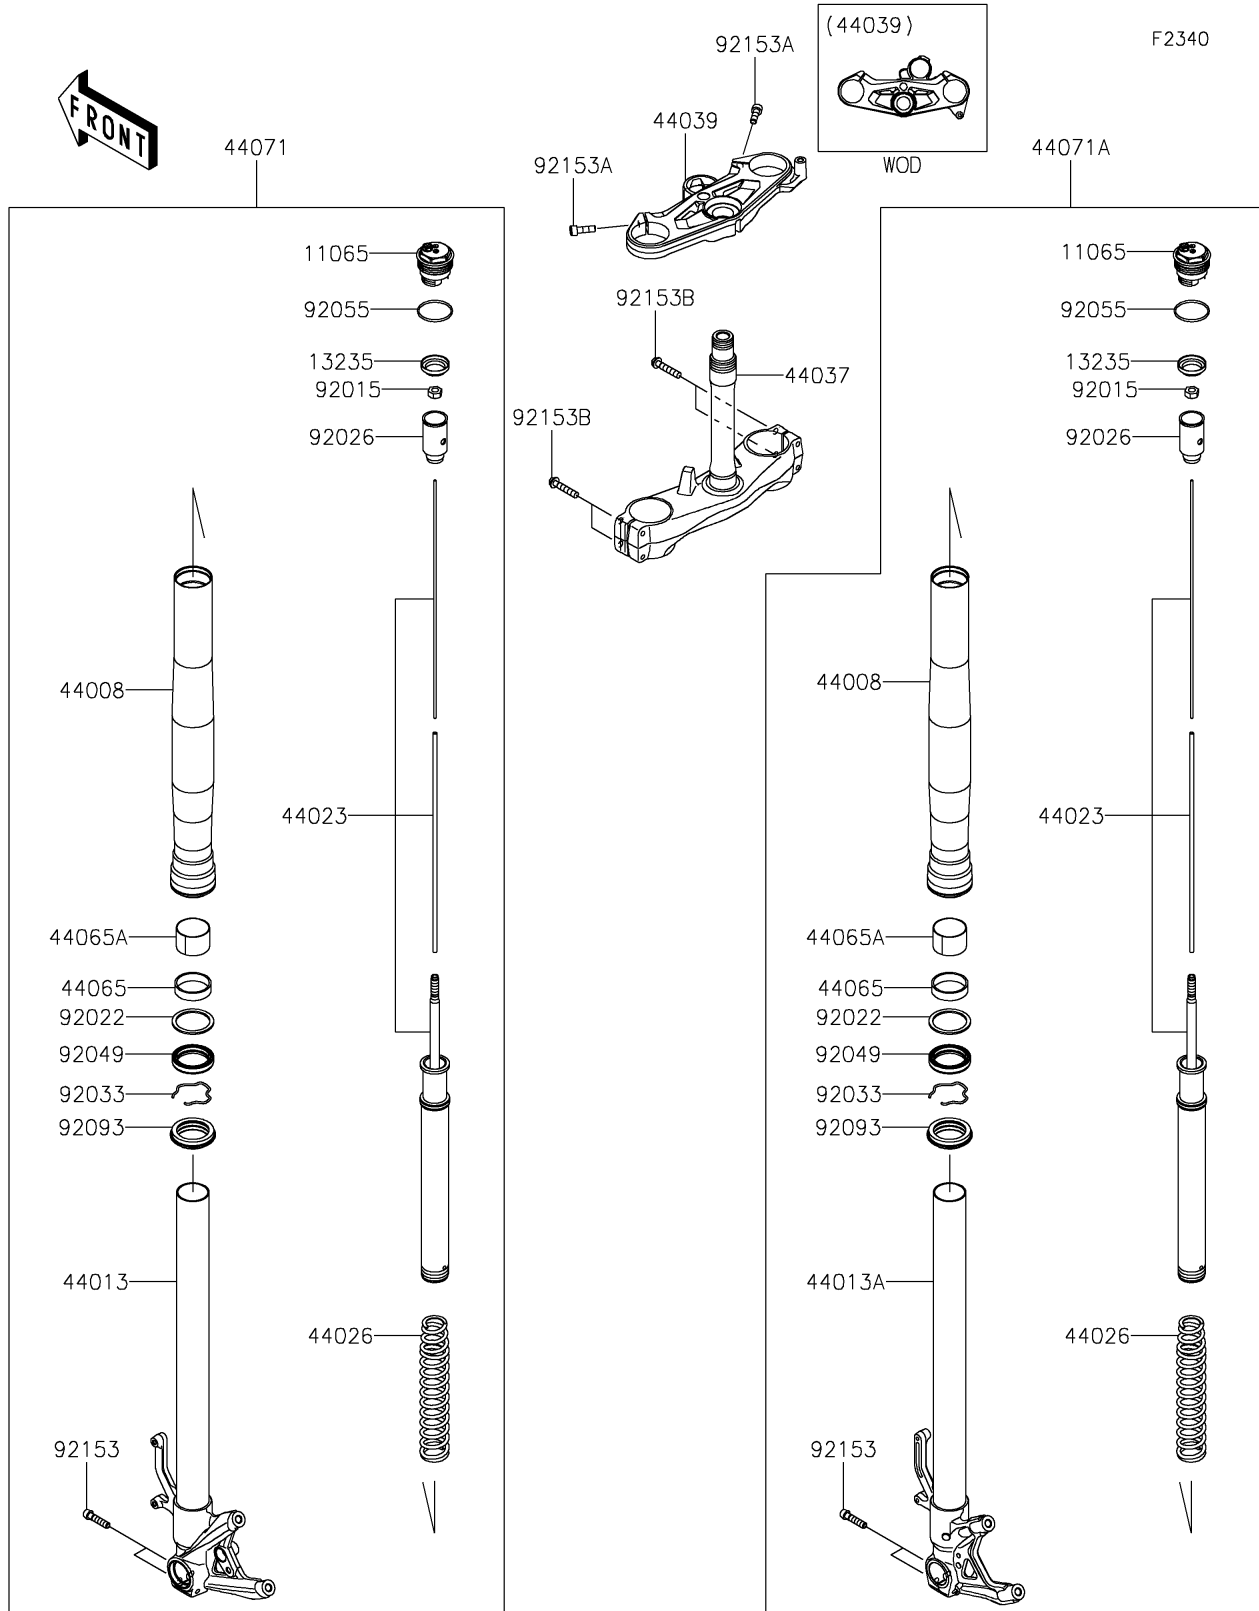

2021 NINJA H2® CARBON PARTS DIAGRAM

Front Fork

2021 NINJA H2® CARBON PARTS LIST

Front Fork

ITEM NAME	PART NUMBER	QUANTITY
CAP,G.B.GREEN (Ref # 11065)	11065-0924-50Y	2
GUIDE-COMP (Ref # 13235)	13235-0011	2
PIPE-FORK OUTER,GRAY (Ref # 44008)	44008-0079-11G	2
PIPE-FORK INNER,LH (Ref # 44013)	44013-0245	1
PIPE-FORK INNER,RH (Ref # 44013A)	44013-0246	1
CYLINDER-SET-FORK (Ref # 44023)	44023-0132	2
SPRING-FRONT FORK (Ref # 44026)	44026-0211	2
HOLDER-FORK UNDER (Ref # 44037)	44037-0153	1
HOLDER-FORK UPPER,M.F.S.BLACK (Ref # 44039)	44039-0149-46R	1
BUSHING-FRONT FORK,SLIDE (Ref # 44065)	44065-0056	2
BUSHING-FRONT FORK (Ref # 44065A)	44065-0064	2
DAMPER-ASSY,FORK,LH,GRAY (Ref # 44071)	44071-1261-50K	1
DAMPER-ASSY,FORK,RH,GRAY (Ref # 44071A)	44071-1262-50K	1
NUT (Ref # 92015)	92015-1795	2
WASHER (Ref # 92022)	92022-1299	2
SPACER (Ref # 92026)	92026-0805	2
RING-SNAP (Ref # 92033)	92033-1077	2
SEAL-OIL (Ref # 92049)	92049-0072	2
RING-O (Ref # 92055)	92055-0145	2
SEAL,DUST (Ref # 92093)	92093-0058	2
BOLT,SOCKET,8X35 (Ref # 92153)	92153-1472	4
BOLT,SOCKET,8X25 (Ref # 92153A)	92153-1625	2
BOLT,FLANGED,8X40 (Ref # 92153B)	92153-1884	4