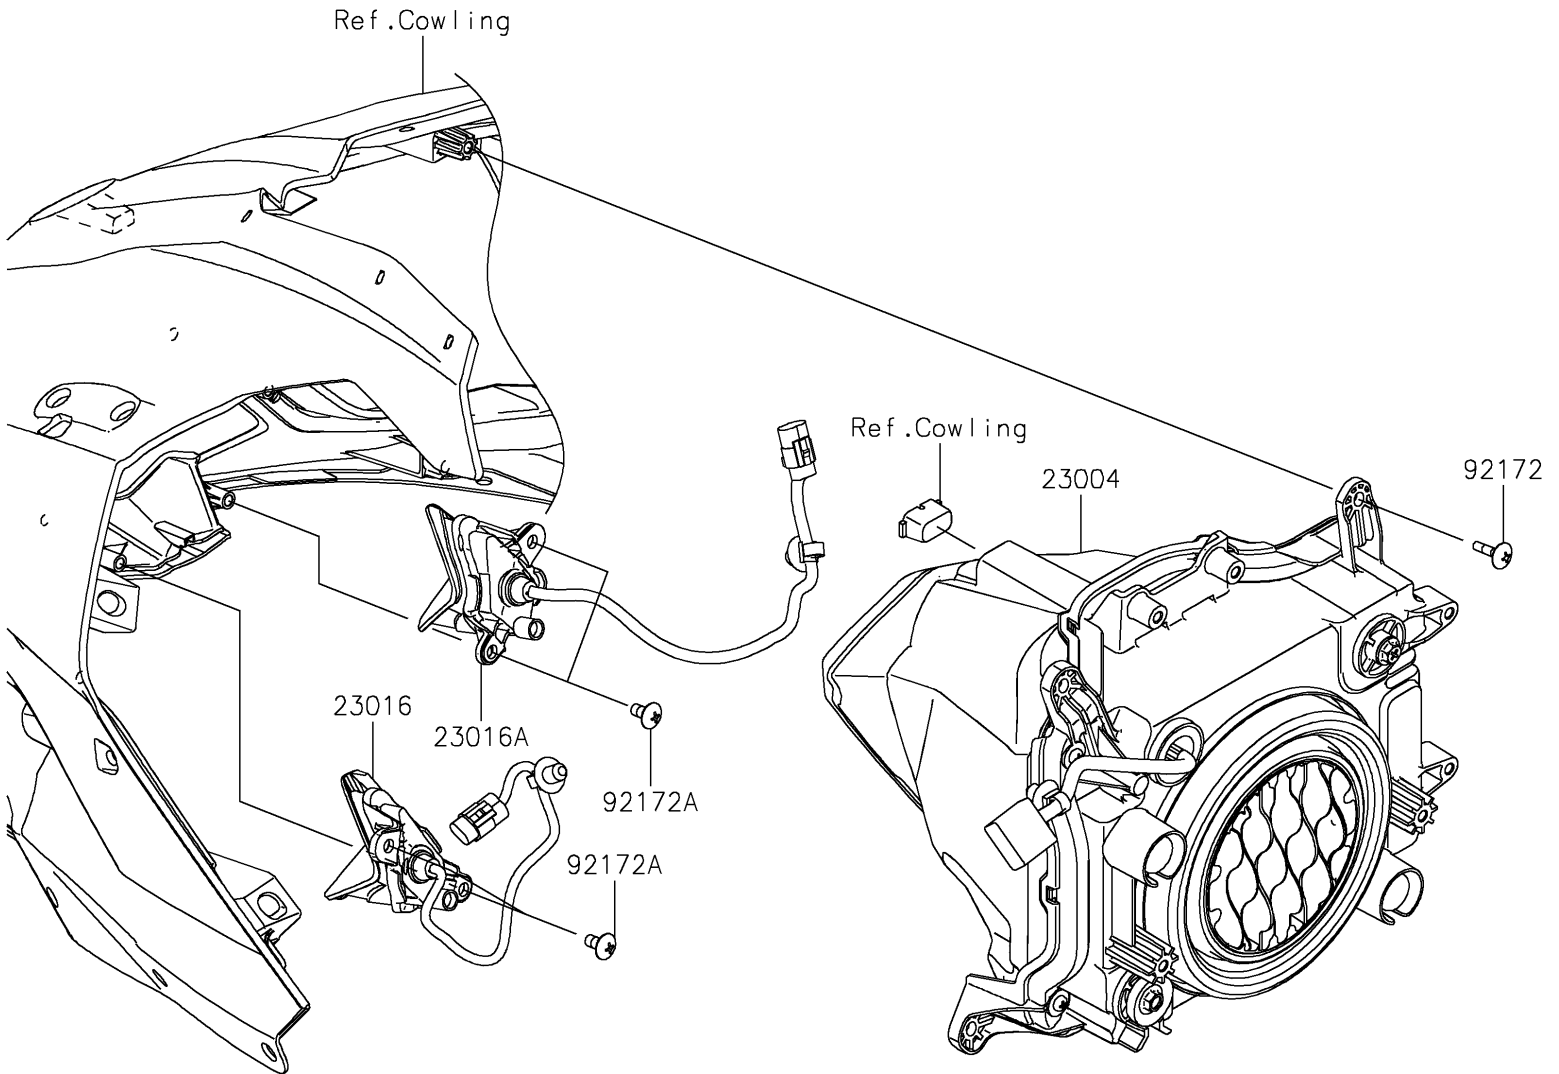

# 2021 NINJA H2<sup>®</sup> PARTS DIAGRAM

Headlight(s)(JMFNN/JMFNL)

F2710

## 2021 NINJA H2® PARTS LIST

Headlight(s)(JMFNN/JMFNL)

ITEM NAME	PART NUMBER	QUANTITY
LAMP-HEAD,LED (Ref # 23004)	23004-0359	1
LAMP-ASSY,POSITION,LH (Ref # 23016)	23016-0572	1
LAMP-ASSY,POSITION,RH (Ref # 23016A)	23016-0573	1
SCREW,TAPPING,5X16 (Ref # 92172)	92172-0238	4
SCREW,TAPPING,5X10 (Ref # 92172A)	92172-0262	4