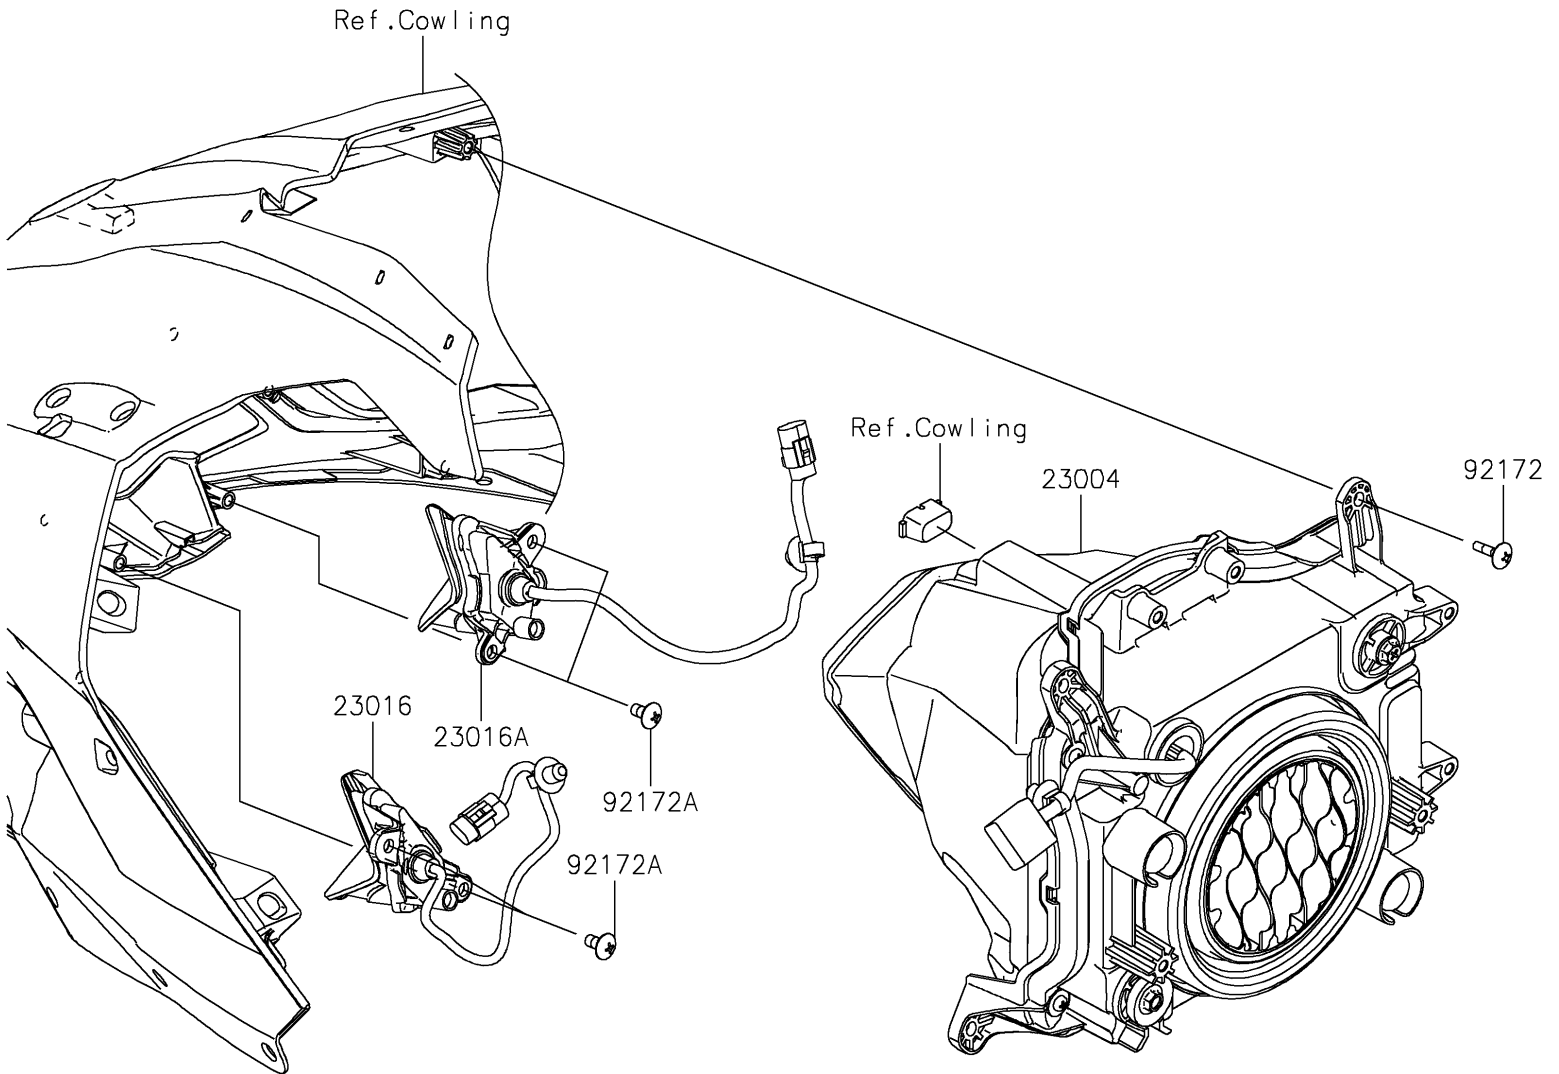

2021 NINJA H2® PARTS DIAGRAM

Headlight(s)(JMFNN/JMFNL)

F2710

2021 NINJA H2® PARTS LIST

Headlight(s)(JMFNN/JMFNL)

ITEM NAME	PART NUMBER	QUANTITY
LAMP-HEAD,LED (Ref # 23004)	23004-0359	1
LAMP-ASSY,POSITION,LH (Ref # 23016)	23016-0572	1
LAMP-ASSY,POSITION,RH (Ref # 23016A)	23016-0573	1
SCREW,TAPPING,5X16 (Ref # 92172)	92172-0238	4
SCREW,TAPPING,5X10 (Ref # 92172A)	92172-0262	4