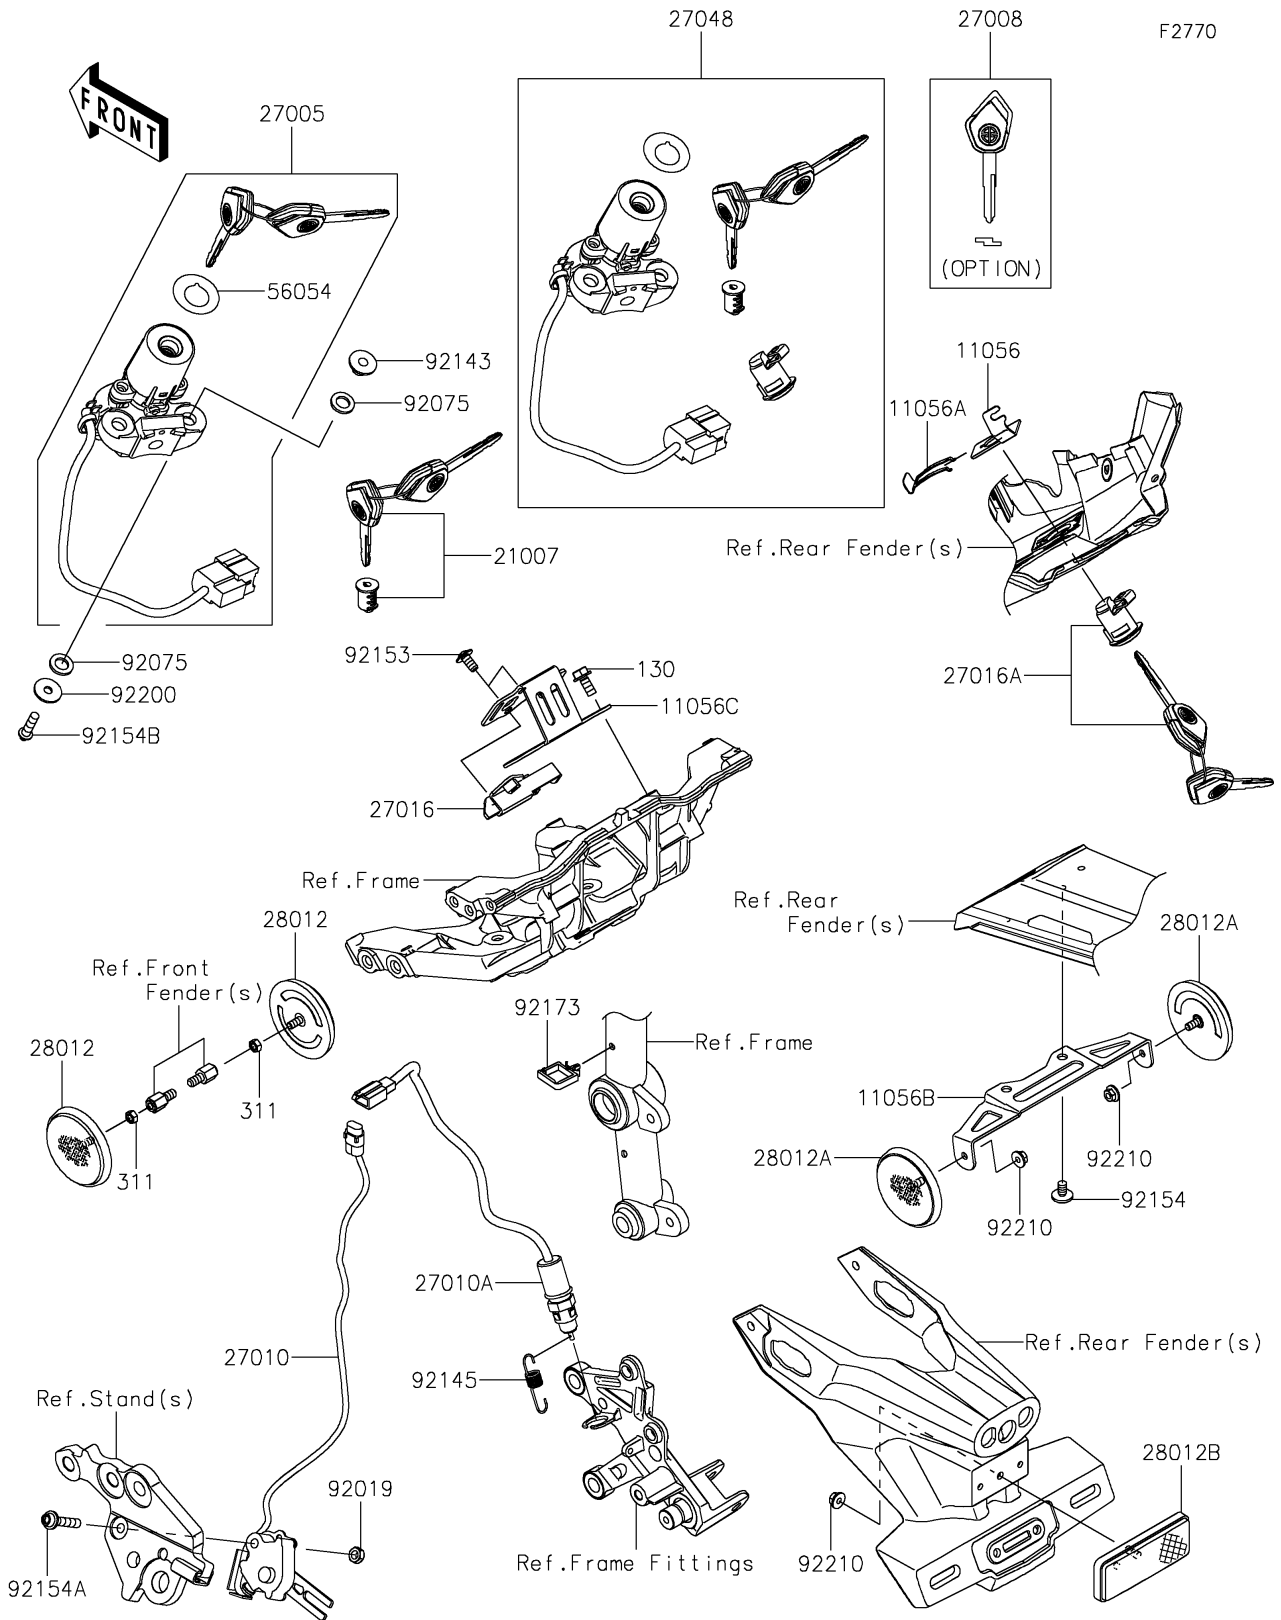

2021 NINJA H2® PARTS DIAGRAM

Ignition Switch/Locks/Reflectors

2021 NINJA H2® PARTS LIST

Ignition Switch/Locks/Reflectors

ITEM NAME	PART NUMBER	QUANTITY
BRACKET (Ref # 11056)	11056-0237	1
BRACKET,CLASP (Ref # 11056A)	11056-0238	1
BRACKET,REFLECTOR (Ref # 11056B)	11056-4496	1
BRACKET,SEAT LOCK (Ref # 11056C)	11056-7045	1
ROTOR,LOCK,TANK CAP (Ref # 21007)	21007-5079	1
SWITCH-ASSY-IGNITION (Ref # 27005)	27005-0603	1
KEY-LOCK,BLANK (Ref # 27008)	27008-0590	1
SWITCH,SIDE STAND (Ref # 27010)	27010-0825	1
SWITCH,STOP (Ref # 27010A)	27010-0836	1
LOCK-ASSY,SEAT STRIKER (Ref # 27016)	27016-1115	1
LOCK-ASSY,SEAT (Ref # 27016A)	27016-5389	1
SWITCH-ASSY (Ref # 27048)	27048-5056	1
REFLECTOR-REFLEX,FR,SIDE (Ref # 28012)	28012-0001	2
REFLECTOR-REFLEX (Ref # 28012A)	28012-0002	2
REFLECTOR-REFLEX (Ref # 28012B)	28012-1077	1
MARK,IGNITION (Ref # 56054)	56054-1596	1
NUT,LOCK,6MM (Ref # 92019)	92019-008	1
DAMPER (Ref # 92075)	92075-1564	4
COLLAR,L=9.6 (Ref # 92143)	92143-1016	2
SPRING (Ref # 92145)	92145-1884	1
BOLT,SOCKET,6X12 (Ref # 92153)	92153-1617	2
BOLT,SOCKET,6X10 (Ref # 92154)	92154-1693	2
BOLT,SOCKET,6X30 (Ref # 92154A)	92154-1736	1
BOLT,TORX,6X22 (Ref # 92154B)	92154-1858	2
CLAMP (Ref # 92173)	92173-1513	1
WASHER,6X20X1.6 (Ref # 92200)	92200-0212	2
NUT,FLANGED,5MM (Ref # 92210)	92210-0007	3
BOLT-FLANGED,6X14 (Ref # 130)	130CB0614	2
NUT-HEX,5MM (Ref # 311)	311AB0500	2