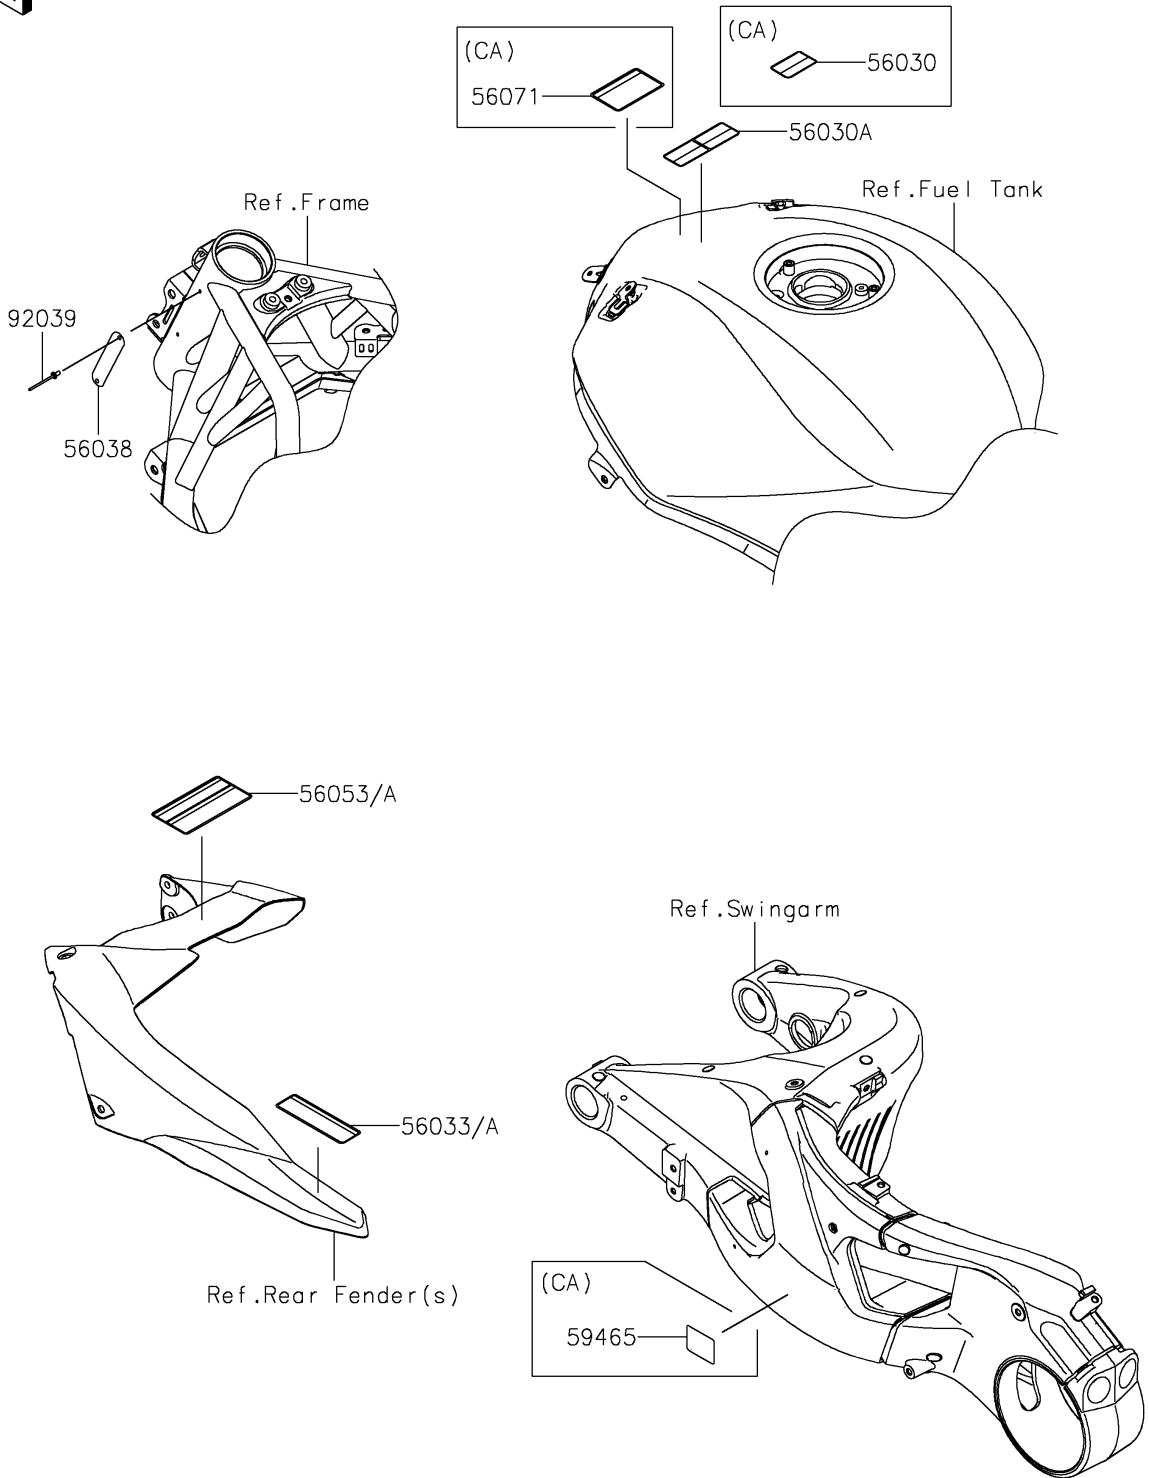

2021 NINJA H2® CARBON PARTS DIAGRAM

Labels

F2860

2021 NINJA H2® CARBON PARTS LIST

Labels

ITEM NAME	PART NUMBER	QUANTITY
LABEL,GASOLINE (Ref # 56030)	56030-0357	1
LABEL,GASOLINE (Ref # 56030A)	56030-0358	1
LABEL-MANUAL,CHAIN (Ref # 56033)	56033-0927	1
LABEL-MANUAL,CHAIN (Ref # 56033A)	56033-0935	1
LABEL-BRAND,KAWASAKI (Ref # 56038)	56038-1054	1
LABEL-SPECIFICATION,TIRE&LOAD (Ref # 56053)	56053-1645	1
LABEL-SPECIFICATION,TIRE&LOAD (Ref # 56053A)	56053-1646	1
LABEL-WARNING,EVAPO (Ref # 56071)	56071-0158	1
LABEL-CERTIFICATION,EVAPO (Ref # 59465)	59465-1911	1
RIVET (Ref # 92039)	92039-1105	2