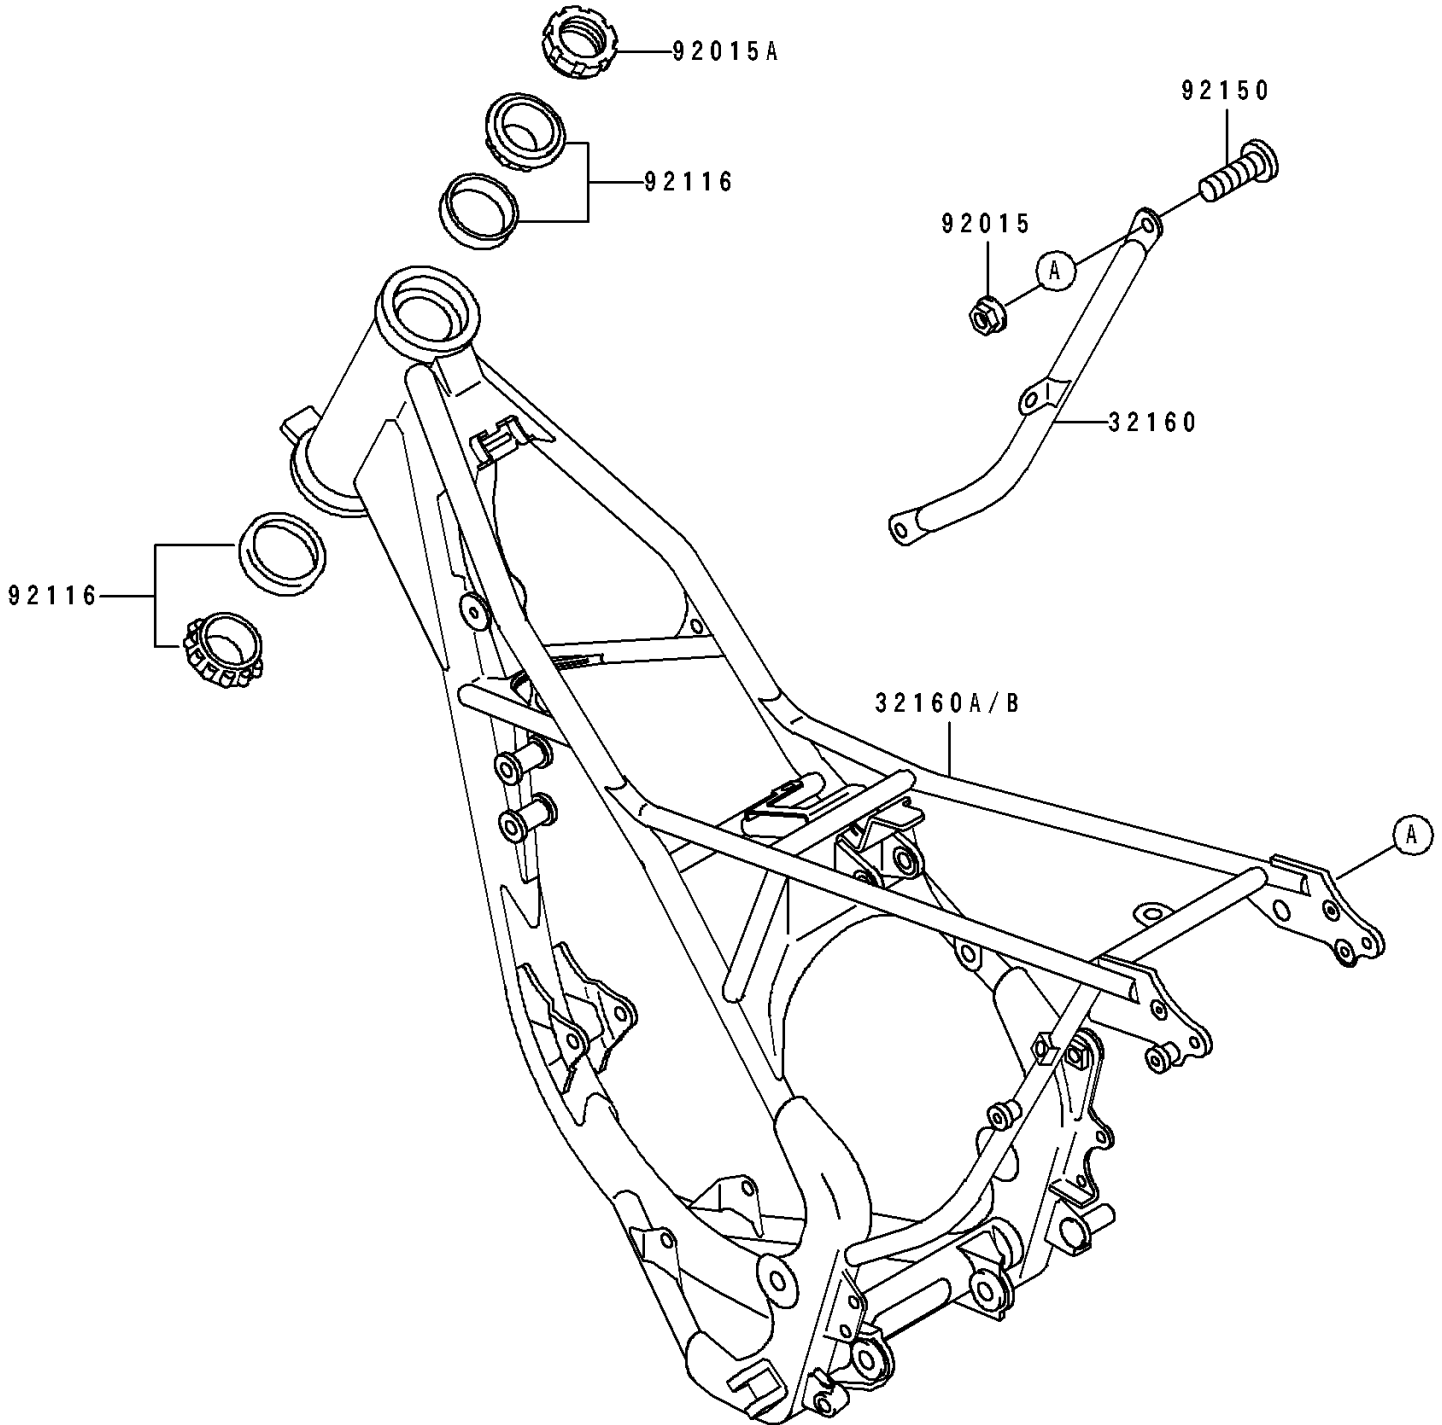

1991 KX80 PARTS DIAGRAM

Frame

F 2120

1991 KX80 PARTS LIST

Frame

| ITEM NAME | PART NUMBER | QUANTITY |
|--|-------------|----------|
| FRAME-COMP,SUB (Ref # 32160) | 32160-1141 | 1 |
| FRAME-COMP,MAIN (Ref # 32160A) | 32160-1142 | 1 |
| NUT,FLANGED,10MM (Ref # 92015) | 92015-1415 | 2 |
| NUT,25MM (Ref # 92015A) | 92090-024 | 1 |
| BEARING-ROLLER,H1-CAP32005JRRS (Ref # 92116) | 92116-1065 | 2 |
| BOLT,SOCKET,10X23 (Ref # 92150) | 92150-1221 | 2 |