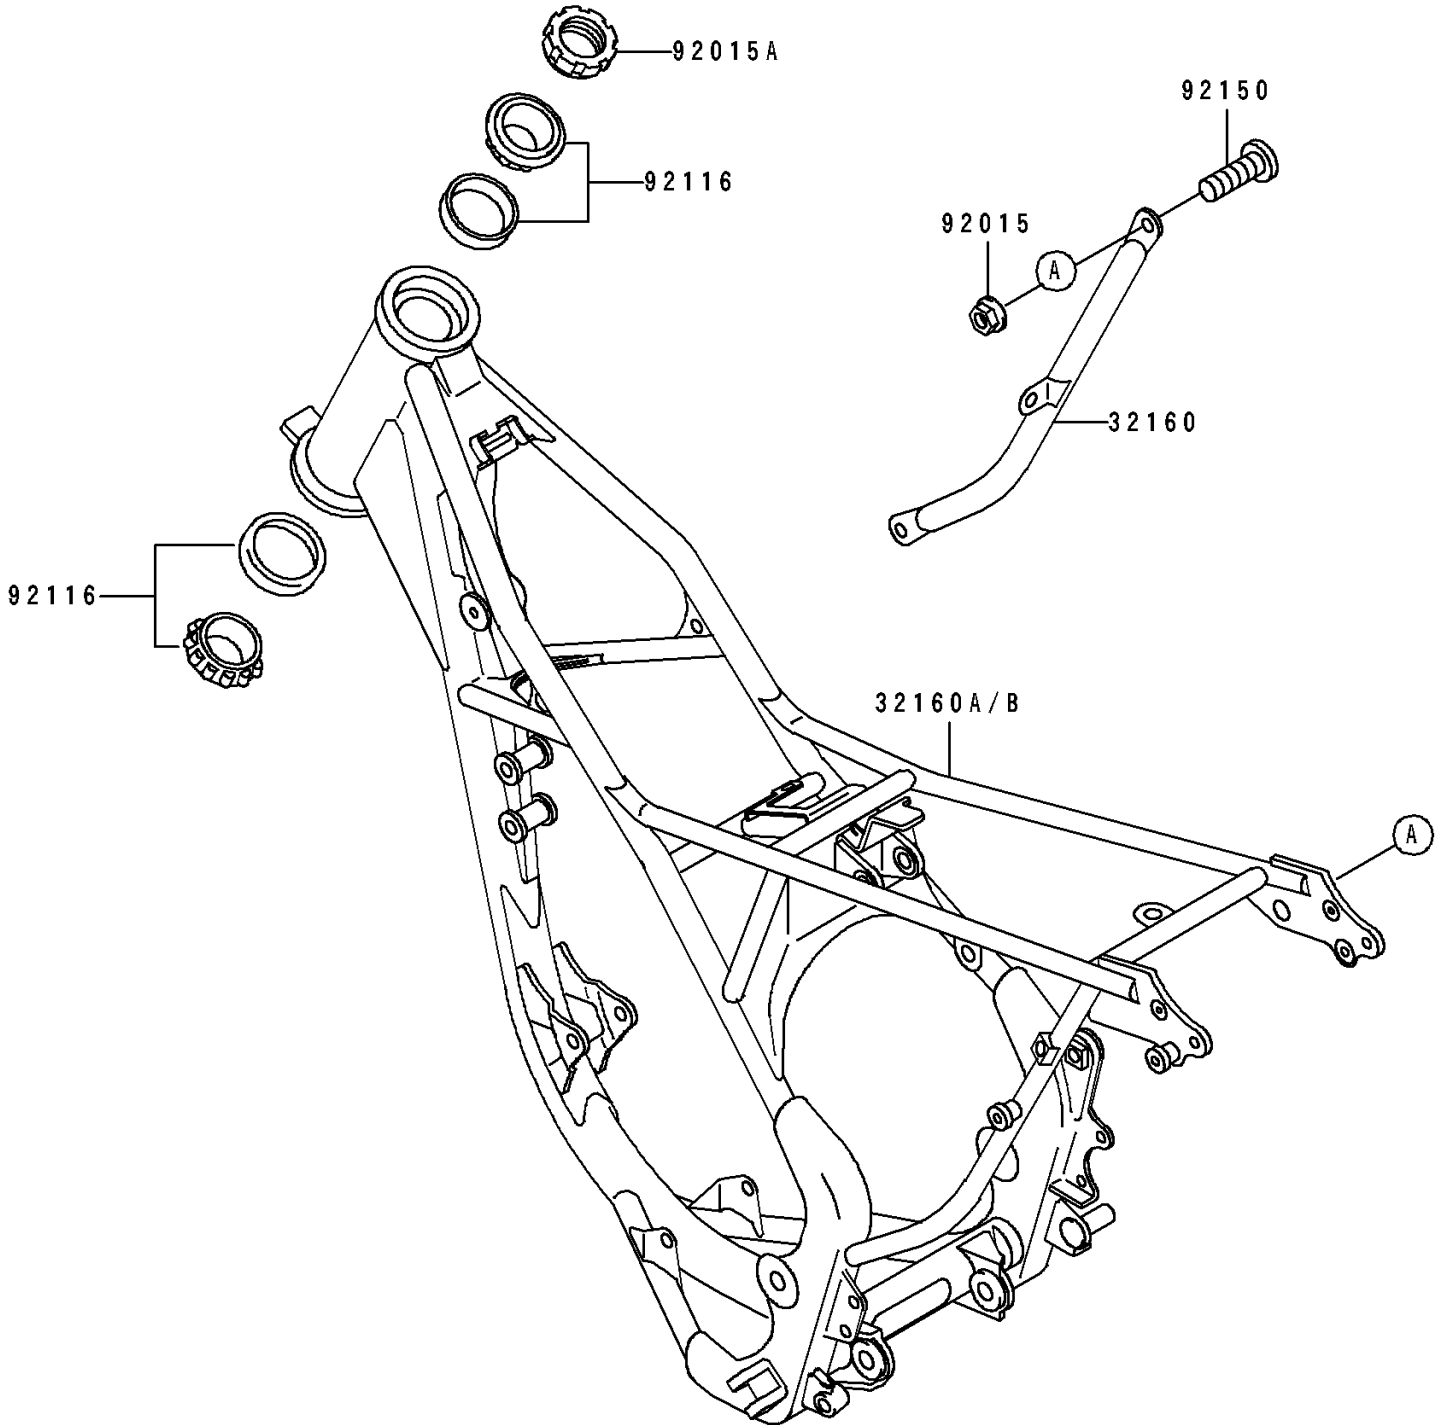

# 1991 Big Wheel PARTS DIAGRAM

Frame

F 2120

# 1991 Big Wheel PARTS LIST

## Frame

ITEM NAME	PART NUMBER	QUANTITY
FRAME-COMP,SUB (Ref # 32160)	32160-1141	1
FRAME-COMP,MAIN (Ref # 32160B)	32160-1146	1
NUT,FLANGED,10MM (Ref # 92015)	92015-1415	2
NUT,25MM (Ref # 92015A)	92090-024	1
BEARING-ROLLER,H1-CAP32005JRRS (Ref # 92116)	92116-1065	2
BOLT,SOCKET,10X23 (Ref # 92150)	92150-1221	2