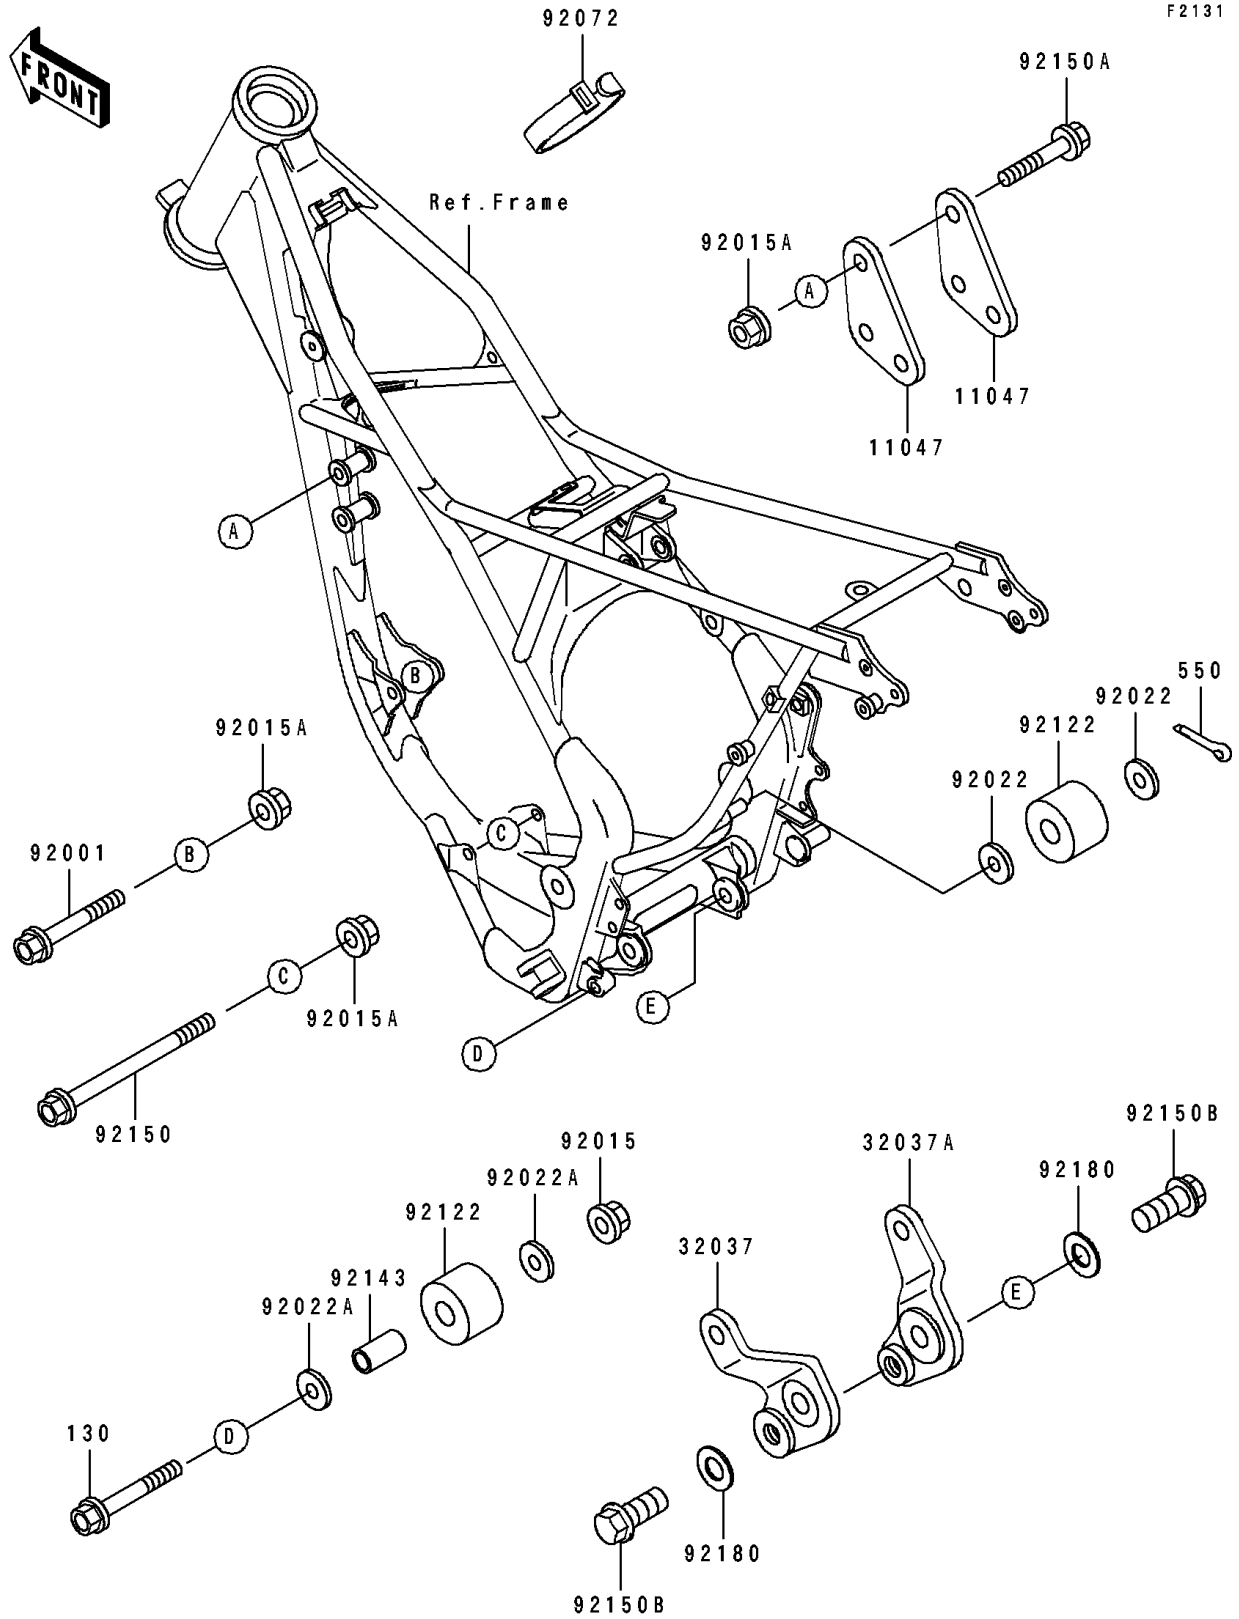

1991 KX80 PARTS DIAGRAM

Frame Fitting

1991 KX80 PARTS LIST

Frame Fitting

ITEM NAME	PART NUMBER	QUANTITY
BRACKET,ENGINE (Ref # 11047)	11047-1099	2
BRACKET-SHOCKABSORBER (Ref # 32037)	32037-1552	1
BRACKET-SHOCKABSORBER (Ref # 32037A)	32037-1553	1
BOLT,FLANGED,8X63 (Ref # 92001)	92001-1006	1
NUT,8MM (Ref # 92015)	92015-1143	1
NUT,8MM (Ref # 92015A)	92015-1668	5
WASHER (Ref # 92022)	92022-107	2
WASHER,8.5X20X1.6 (Ref # 92022A)	92022-1561	2
BAND,L=123 (Ref # 92072)	92072-030	1
ROLLER,CHAIN GUIDE (Ref # 92122)	92122-1179	2
COLLAR,9.5X12.7X25 (Ref # 92143)	92143-1432	1
BOLT,FLANGED,8X105 (Ref # 92150)	92150-1649	1
BOLT,FLANGED,8X45 (Ref # 92150A)	92150-1034	3
BOLT,FLANGED,12X27 (Ref # 92150B)	92150-1359	2
SHIM,12.5X24X0.5 (Ref # 92180)	92180-1060	2
BOLT-FLANGED,8X60 (Ref # 130)	130G0860	1
PIN-COTTER,2.5X15 (Ref # 550)	550D2515	1