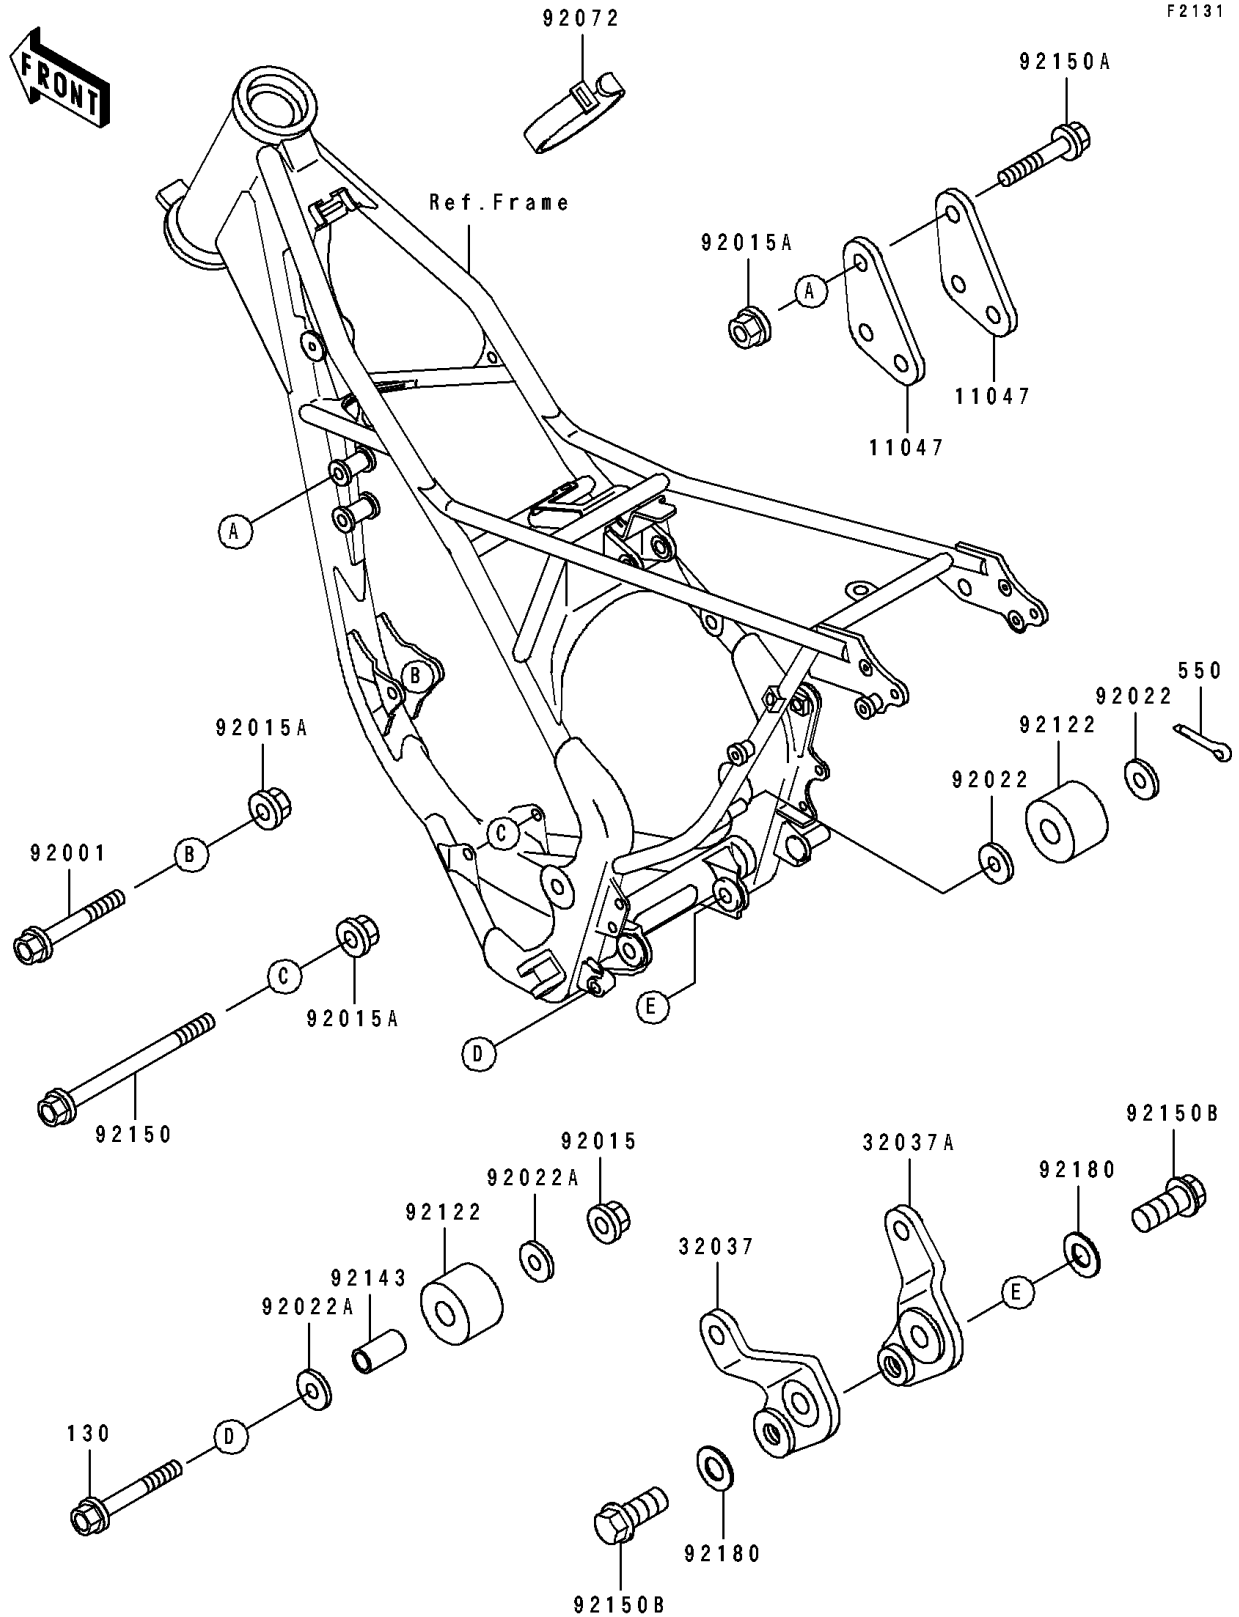

1991 KX80 PARTS DIAGRAM

Frame Fitting

1991 KX80 PARTS LIST

Frame Fitting

ITEM NAME	PART NUMBER	QUANTITY
BRACKET,ENGINE (Ref # 11047)	11047-1099	2
BRACKET-SHOCKABSORBER (Ref # 32037)	32037-1552	1
BRACKET-SHOCKABSORBER (Ref # 32037A)	32037-1553	1
BOLT,FLANGED,8X63 (Ref # 92001)	92001-1006	1
NUT,8MM (Ref # 92015)	92015-1143	1
NUT,8MM (Ref # 92015A)	92015-1668	5
WASHER (Ref # 92022)	92022-107	2
WASHER,8.5X20X1.6 (Ref # 92022A)	92022-1561	2
BAND,L=123 (Ref # 92072)	92072-030	1
ROLLER,CHAIN GUIDE (Ref # 92122)	92122-1179	2
COLLAR,9.5X12.7X25 (Ref # 92143)	92143-1432	1
BOLT,FLANGED,8X105 (Ref # 92150)	92150-1649	1
BOLT,FLANGED,8X45 (Ref # 92150A)	92150-1034	3
BOLT,FLANGED,12X27 (Ref # 92150B)	92150-1359	2
SHIM,12.5X24X0.5 (Ref # 92180)	92180-1060	2
BOLT-FLANGED,8X60 (Ref # 130)	130G0860	1
PIN-COTTER,2.5X15 (Ref # 550)	550D2515	1