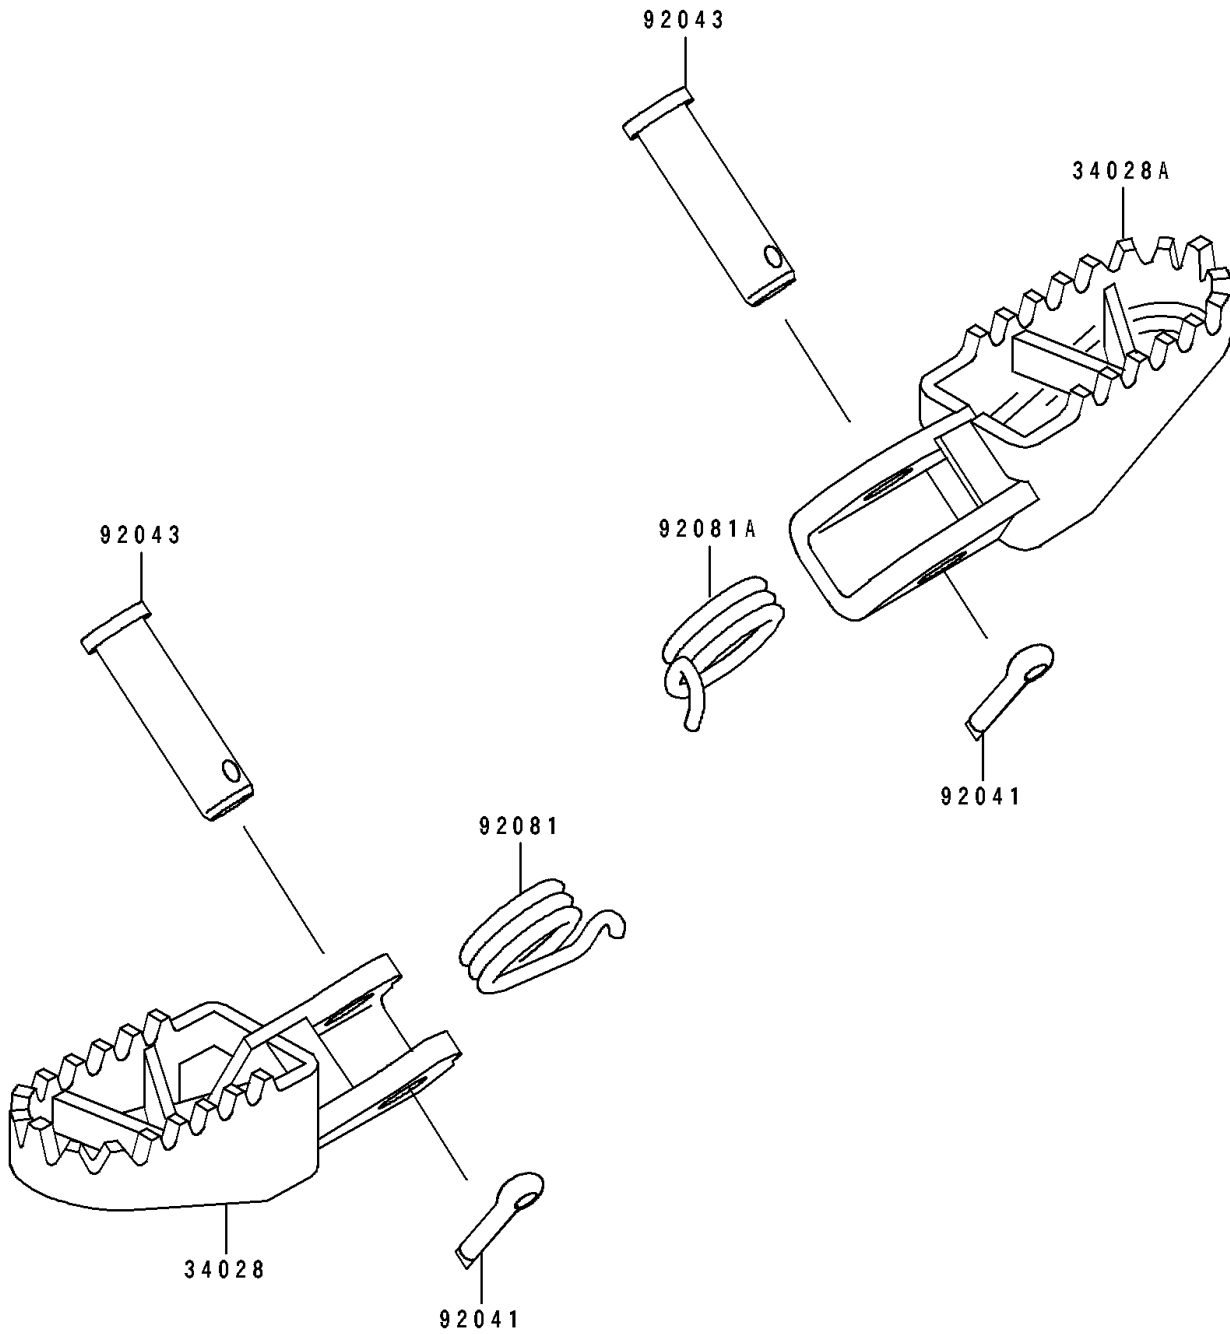

1991 KX80 PARTS DIAGRAM

Step

F2160

1991 KX80 PARTS LIST

Step

ITEM NAME	PART NUMBER	QUANTITY
STEP,LH (Ref # 34028)	34028-1326	1
STEP,RH (Ref # 34028A)	34028-1327	1
COTTER,2.5X15 (Ref # 92041)	92041-1051	2
PIN,8X32 (Ref # 92043)	92043-1143	2
SPRING,FOOTREST,LH (Ref # 92081)	92081-1491	1
SPRING,FOOTREST,RH (Ref # 92081A)	92081-1543	1