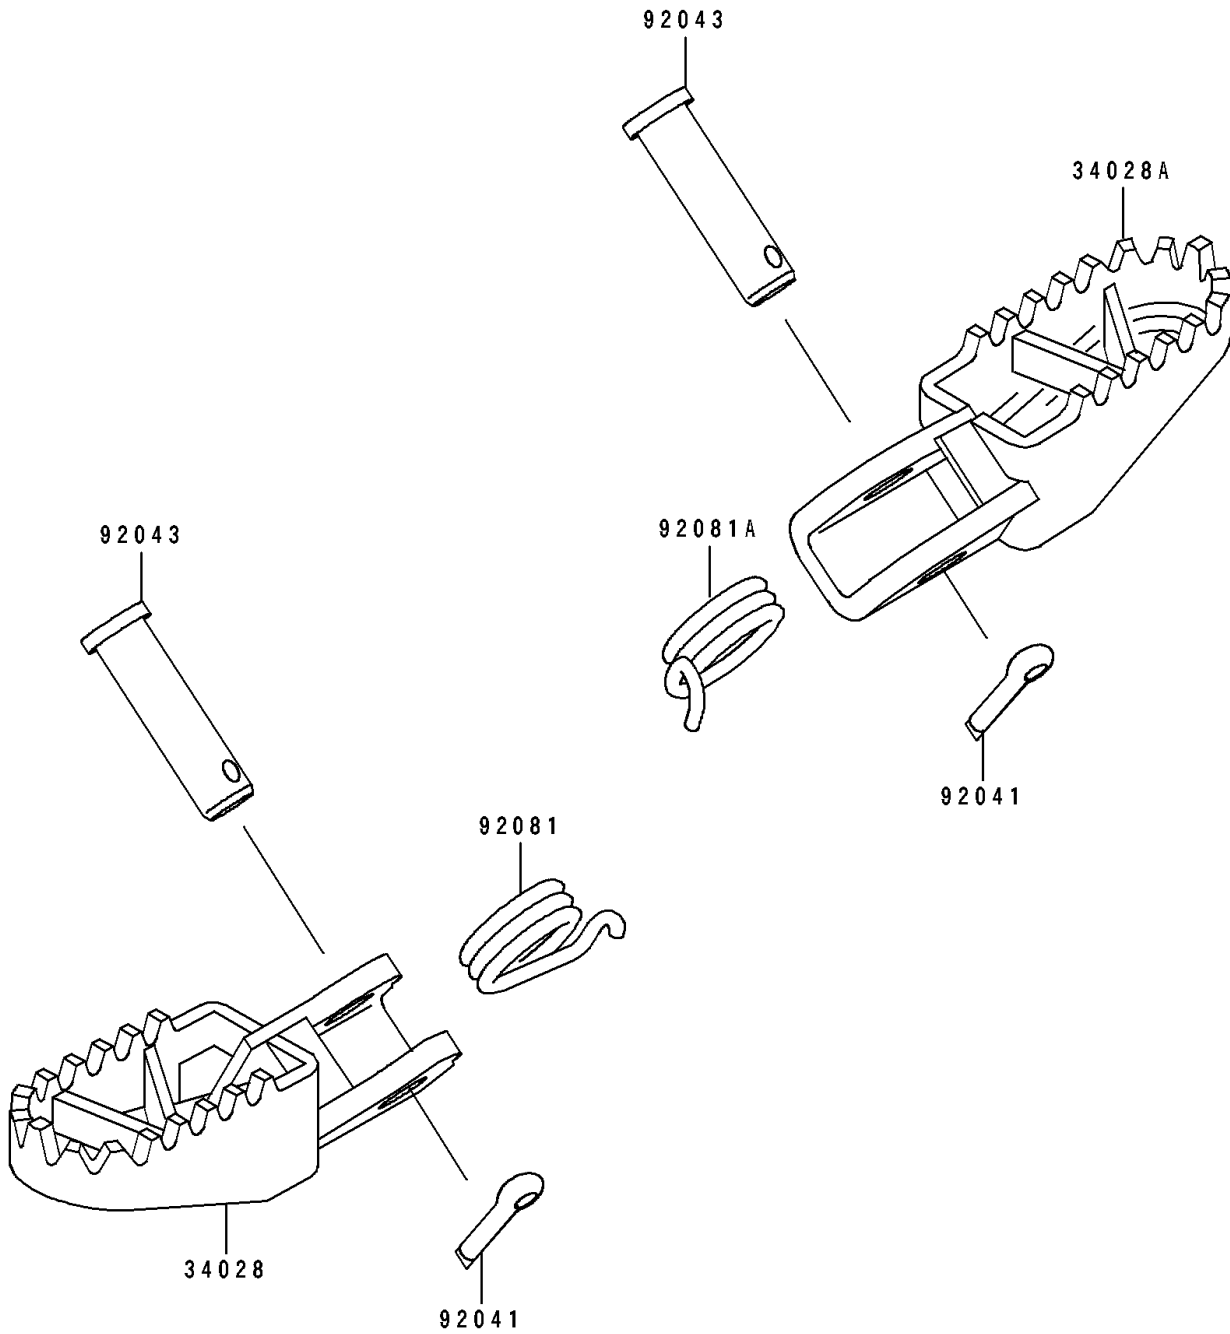

1991 Big Wheel PARTS DIAGRAM

Step

F2160

1991 Big Wheel PARTS LIST

Step

ITEM NAME	PART NUMBER	QUANTITY
STEP,LH (Ref # 34028)	34028-1326	1
STEP,RH (Ref # 34028A)	34028-1327	1
COTTER,2.5X15 (Ref # 92041)	92041-1051	2
PIN,8X32 (Ref # 92043)	92043-1143	2
SPRING,FOOTREST,LH (Ref # 92081)	92081-1491	1
SPRING,FOOTREST,RH (Ref # 92081A)	92081-1543	1