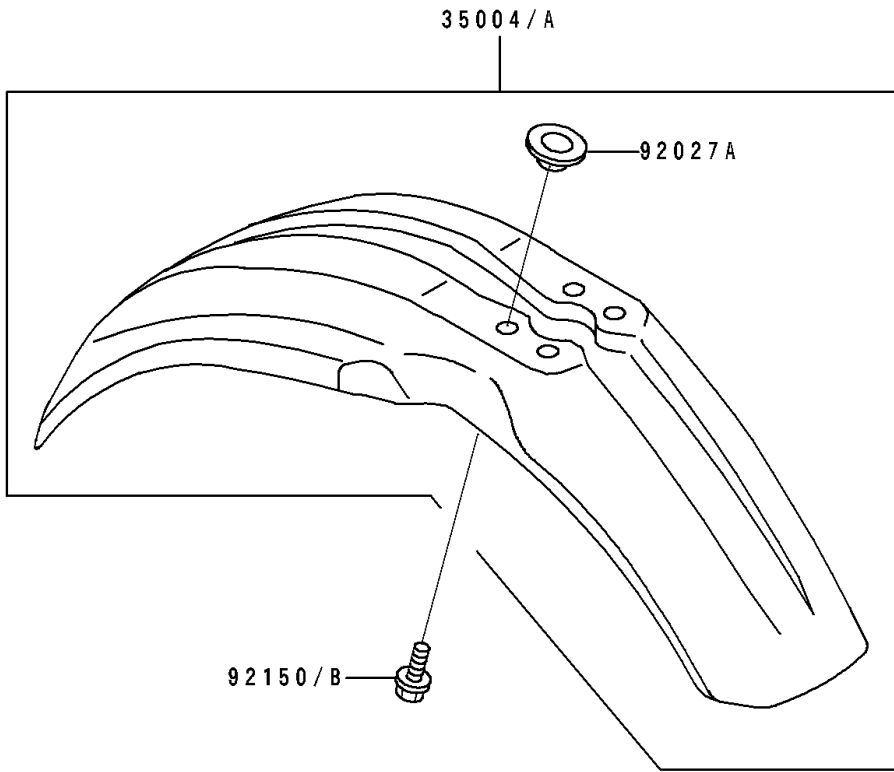

1991 KX80 PARTS DIAGRAM

Fender

F2170

1991 KX80 PARTS LIST

Fender

ITEM NAME	PART NUMBER	QUANTITY
FENDER-FRONT,L.GREEN (Ref # 35004)	35004-1269-6W	1
FLAP,REAR FENDER (Ref # 35019)	35019-1212	1
FENDER-COMP-REAR,L.GREEN (Ref # 35022)	35022-1263-6W	1
NUT,LOCK,FLANGED,6MM (Ref # 92015)	92015-1339	2
WASHER,6.5X20X1.6 (Ref # 92022)	92022-125	2
SPACER,FRONT FENDER (Ref # 92026)	92026-1259	1
COLLAR (Ref # 92027)	92027-1757	2
COLLAR (Ref # 92027A)	92027-1936	4
BOLT,6X20 (Ref # 92150)	92150-1339	2
BOLT,FLANGED,6X22 (Ref # 92150A)	92150-1481	4
BOLT,FLANGED,6X35 (Ref # 92150B)	92150-1527	4