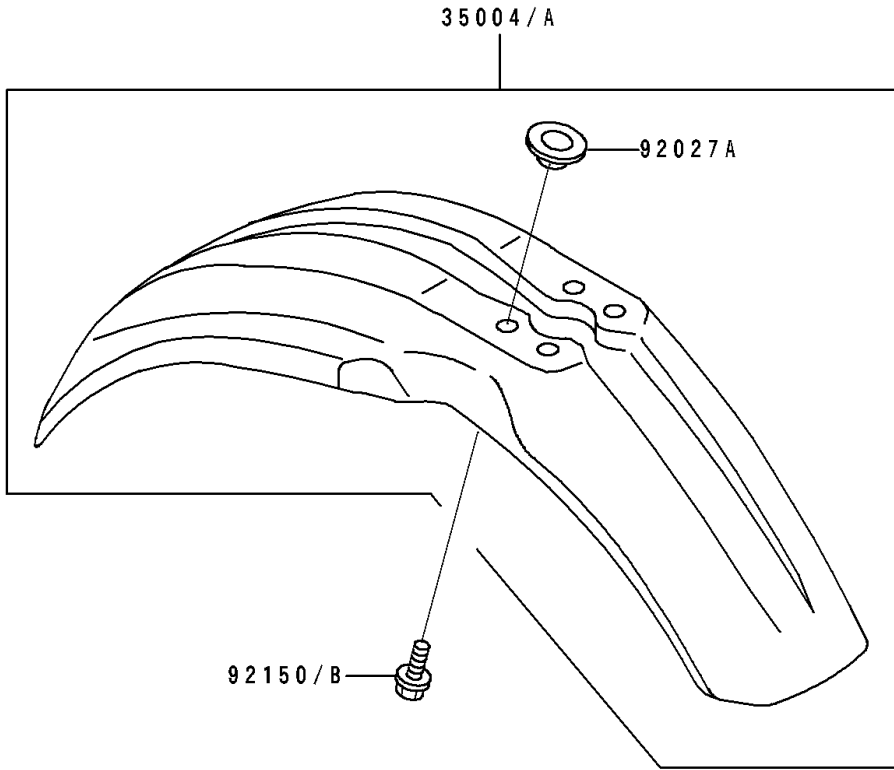

1991 KX80 PARTS DIAGRAM

Fender

F2170

1991 KX80 PARTS LIST

Fender

ITEM NAME	PART NUMBER	QUANTITY
FENDER-FRONT,L.GREEN (Ref # 35004)	35004-1269-6W	1
FLAP,REAR FENDER (Ref # 35019)	35019-1212	1
FENDER-COMP-REAR,L.GREEN (Ref # 35022)	35022-1263-6W	1
NUT,LOCK,FLANGED,6MM (Ref # 92015)	92015-1339	2
WASHER,6.5X20X1.6 (Ref # 92022)	92022-125	2
SPACER,FRONT FENDER (Ref # 92026)	92026-1259	1
COLLAR (Ref # 92027)	92027-1757	2
COLLAR (Ref # 92027A)	92027-1936	4
BOLT,6X20 (Ref # 92150)	92150-1339	2
BOLT,FLANGED,6X22 (Ref # 92150A)	92150-1481	4
BOLT,FLANGED,6X35 (Ref # 92150B)	92150-1527	4