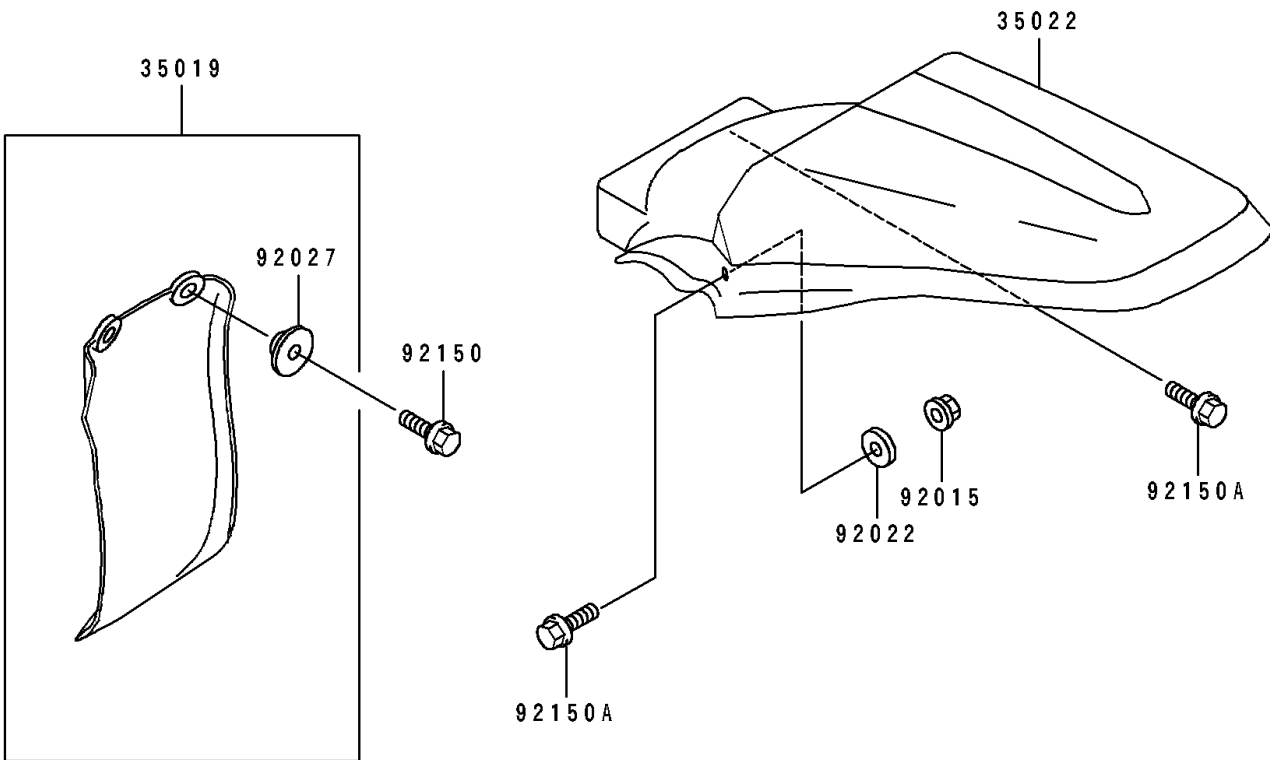

1991 KX80 PARTS DIAGRAM

Fender

F2170

1991 KX80 PARTS LIST

Fender

ITEM NAME	PART NUMBER	QUANTITY
FENDER-FRONT,L.GREEN (Ref # 35004)	35004-1269-6W	1
FLAP,REAR FENDER (Ref # 35019)	35019-1212	1
FENDER-COMP-REAR,L.GREEN (Ref # 35022)	35022-1263-6W	1
NUT,LOCK,FLANGED,6MM (Ref # 92015)	92015-1339	2
WASHER,6.5X20X1.6 (Ref # 92022)	92022-125	2
SPACER,FRONT FENDER (Ref # 92026)	92026-1259	1
COLLAR (Ref # 92027)	92027-1757	2
COLLAR (Ref # 92027A)	92027-1936	4
BOLT,6X20 (Ref # 92150)	92150-1339	2
BOLT,FLANGED,6X22 (Ref # 92150A)	92150-1481	4
BOLT,FLANGED,6X35 (Ref # 92150B)	92150-1527	4