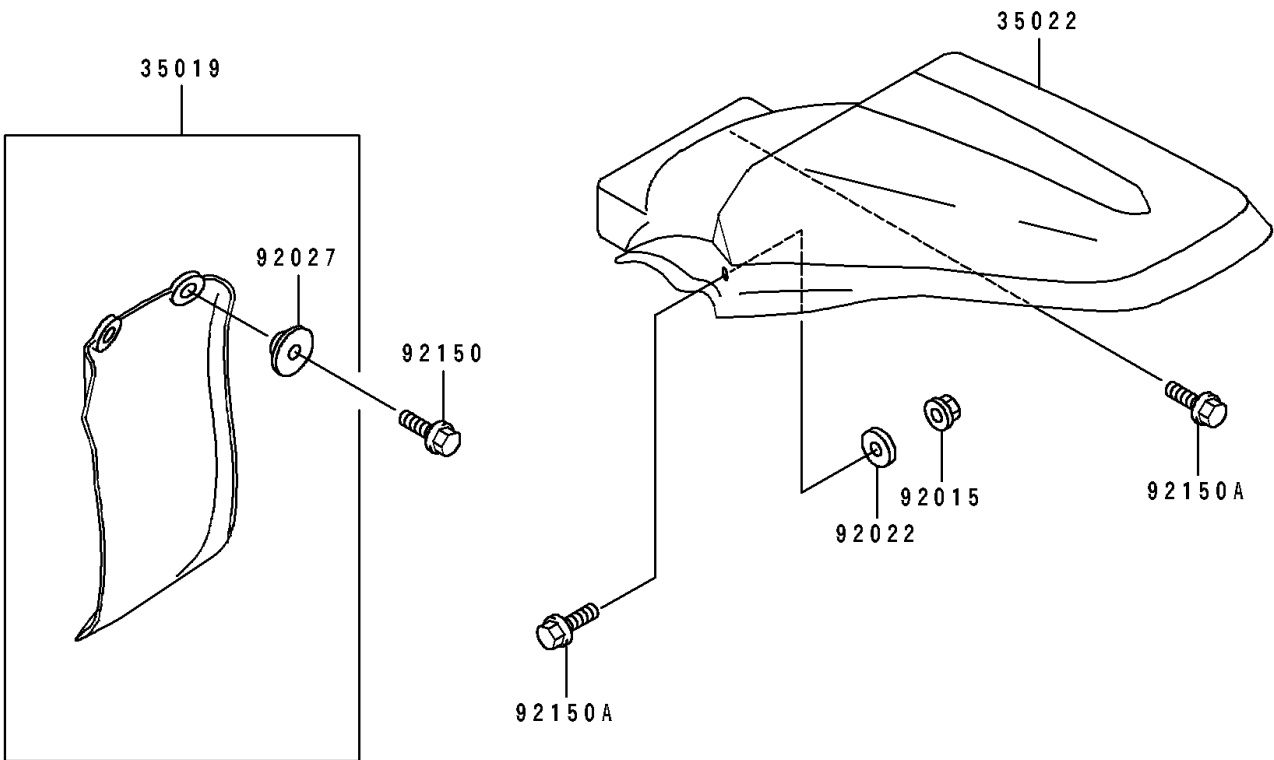

1991 KX80 PARTS DIAGRAM

Fender

F2170

1991 KX80 PARTS LIST

Fender

ITEM NAME	PART NUMBER	QUANTITY
FENDER-FRONT,L.GREEN (Ref # 35004)	35004-1269-6W	1
FLAP,REAR FENDER (Ref # 35019)	35019-1212	1
FENDER-COMP-REAR,L.GREEN (Ref # 35022)	35022-1263-6W	1
NUT,LOCK,FLANGED,6MM (Ref # 92015)	92015-1339	2
WASHER,6.5X20X1.6 (Ref # 92022)	92022-125	2
SPACER,FRONT FENDER (Ref # 92026)	92026-1259	1
COLLAR (Ref # 92027)	92027-1757	2
COLLAR (Ref # 92027A)	92027-1936	4
BOLT,6X20 (Ref # 92150)	92150-1339	2
BOLT,FLANGED,6X22 (Ref # 92150A)	92150-1481	4
BOLT,FLANGED,6X35 (Ref # 92150B)	92150-1527	4