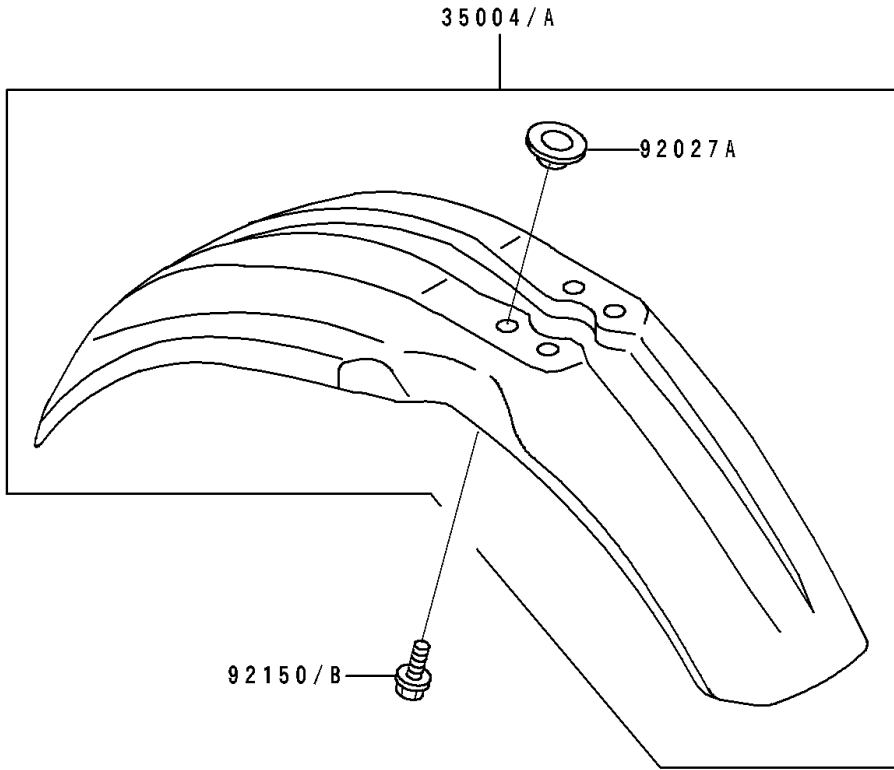

# 1991 Big Wheel PARTS DIAGRAM

Fender

F2170

# 1991 Big Wheel PARTS LIST

## Fender

ITEM NAME	PART NUMBER	QUANTITY
FENDER-FRONT,L.GREEN (Ref # 35004A)	35004-1272-6W	1
FLAP,REAR FENDER (Ref # 35019)	35019-1212	1
FENDER-COMP-REAR,L.GREEN (Ref # 35022)	35022-1263-6W	1
NUT,LOCK,FLANGED,6MM (Ref # 92015)	92015-1339	2
WASHER,6.5X20X1.6 (Ref # 92022)	92022-125	2
COLLAR (Ref # 92027)	92027-1757	2
COLLAR (Ref # 92027A)	92027-1936	4
BOLT,6X20 (Ref # 92150)	92150-1339	6
BOLT,FLANGED,6X22 (Ref # 92150A)	92150-1481	4