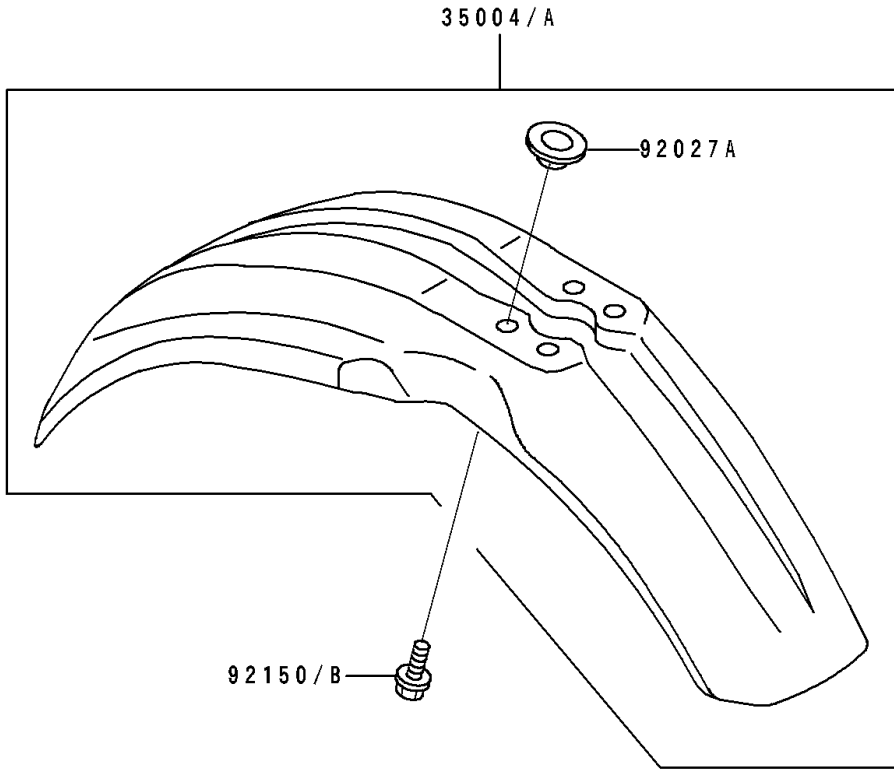

1991 Big Wheel PARTS DIAGRAM

Fender

F2170

1991 Big Wheel PARTS LIST

Fender

ITEM NAME	PART NUMBER	QUANTITY
FENDER-FRONT,L.GREEN (Ref # 35004A)	35004-1272-6W	1
FLAP,REAR FENDER (Ref # 35019)	35019-1212	1
FENDER-COMP-REAR,L.GREEN (Ref # 35022)	35022-1263-6W	1
NUT,LOCK,FLANGED,6MM (Ref # 92015)	92015-1339	2
WASHER,6.5X20X1.6 (Ref # 92022)	92022-125	2
COLLAR (Ref # 92027)	92027-1757	2
COLLAR (Ref # 92027A)	92027-1936	4
BOLT,6X20 (Ref # 92150)	92150-1339	6
BOLT,FLANGED,6X22 (Ref # 92150A)	92150-1481	4