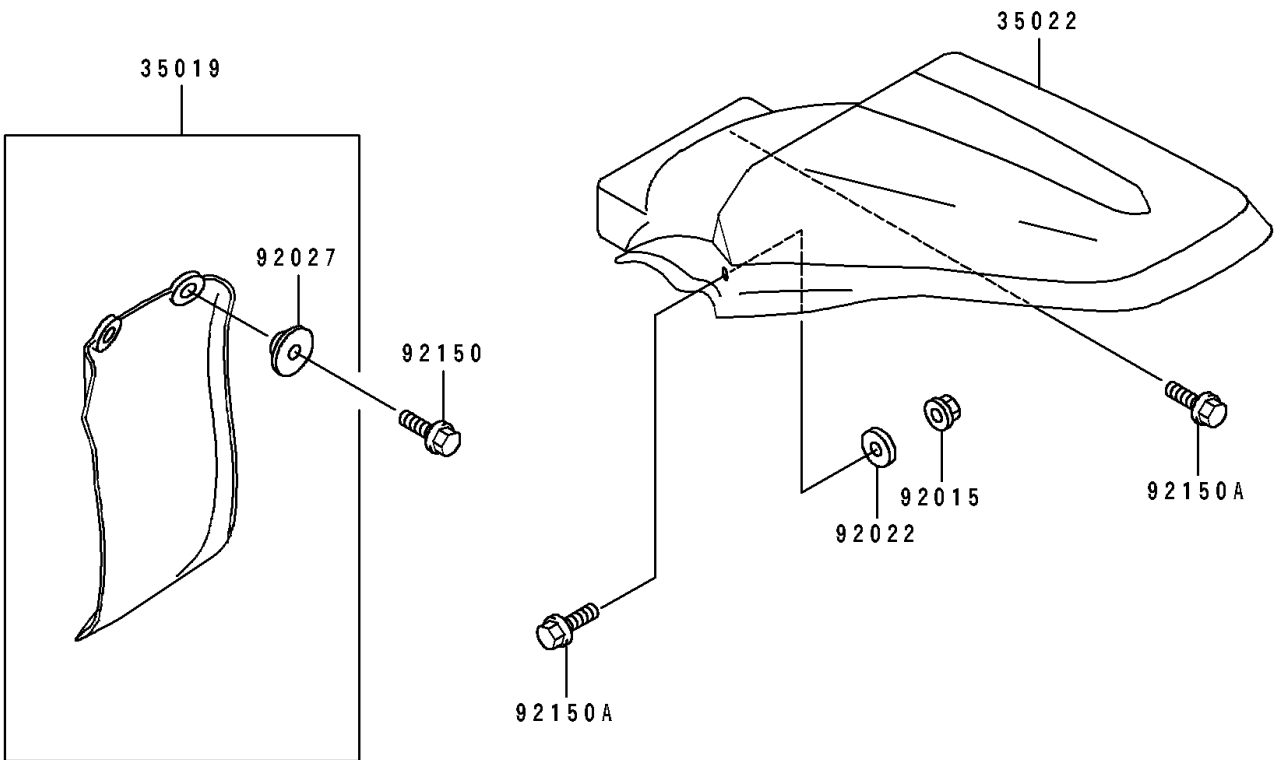

# 1991 Big Wheel PARTS DIAGRAM

Fender

F2170

# 1991 Big Wheel PARTS LIST

## Fender

ITEM NAME	PART NUMBER	QUANTITY
FENDER-FRONT,L.GREEN (Ref # 35004A)	35004-1272-6W	1
FLAP,REAR FENDER (Ref # 35019)	35019-1212	1
FENDER-COMP-REAR,L.GREEN (Ref # 35022)	35022-1263-6W	1
NUT,LOCK,FLANGED,6MM (Ref # 92015)	92015-1339	2
WASHER,6.5X20X1.6 (Ref # 92022)	92022-125	2
COLLAR (Ref # 92027)	92027-1757	2
COLLAR (Ref # 92027A)	92027-1936	4
BOLT,6X20 (Ref # 92150)	92150-1339	6
BOLT,FLANGED,6X22 (Ref # 92150A)	92150-1481	4