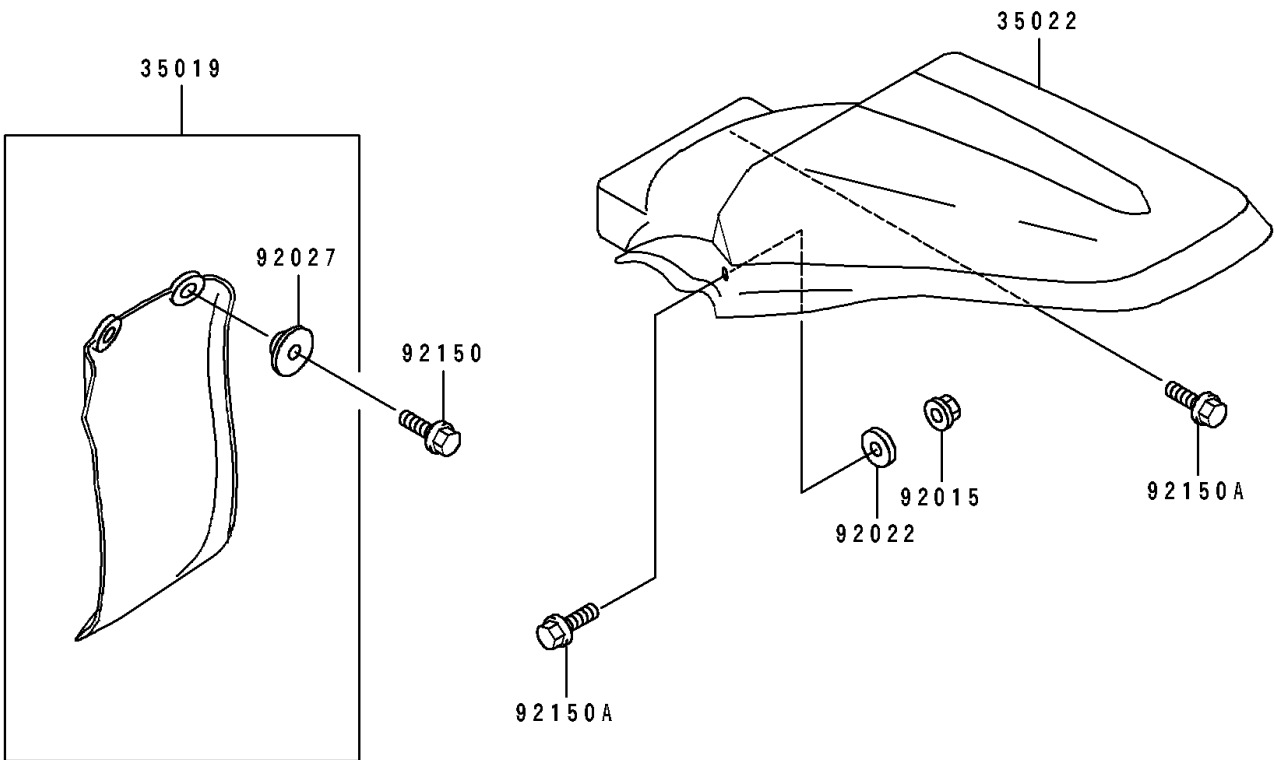

1991 Big Wheel PARTS DIAGRAM

Fender

F2170

1991 Big Wheel PARTS LIST

Fender

ITEM NAME	PART NUMBER	QUANTITY
FENDER-FRONT,L.GREEN (Ref # 35004A)	35004-1272-6W	1
FLAP,REAR FENDER (Ref # 35019)	35019-1212	1
FENDER-COMP-REAR,L.GREEN (Ref # 35022)	35022-1263-6W	1
NUT,LOCK,FLANGED,6MM (Ref # 92015)	92015-1339	2
WASHER,6.5X20X1.6 (Ref # 92022)	92022-125	2
COLLAR (Ref # 92027)	92027-1757	2
COLLAR (Ref # 92027A)	92027-1936	4
BOLT,6X20 (Ref # 92150)	92150-1339	6
BOLT,FLANGED,6X22 (Ref # 92150A)	92150-1481	4