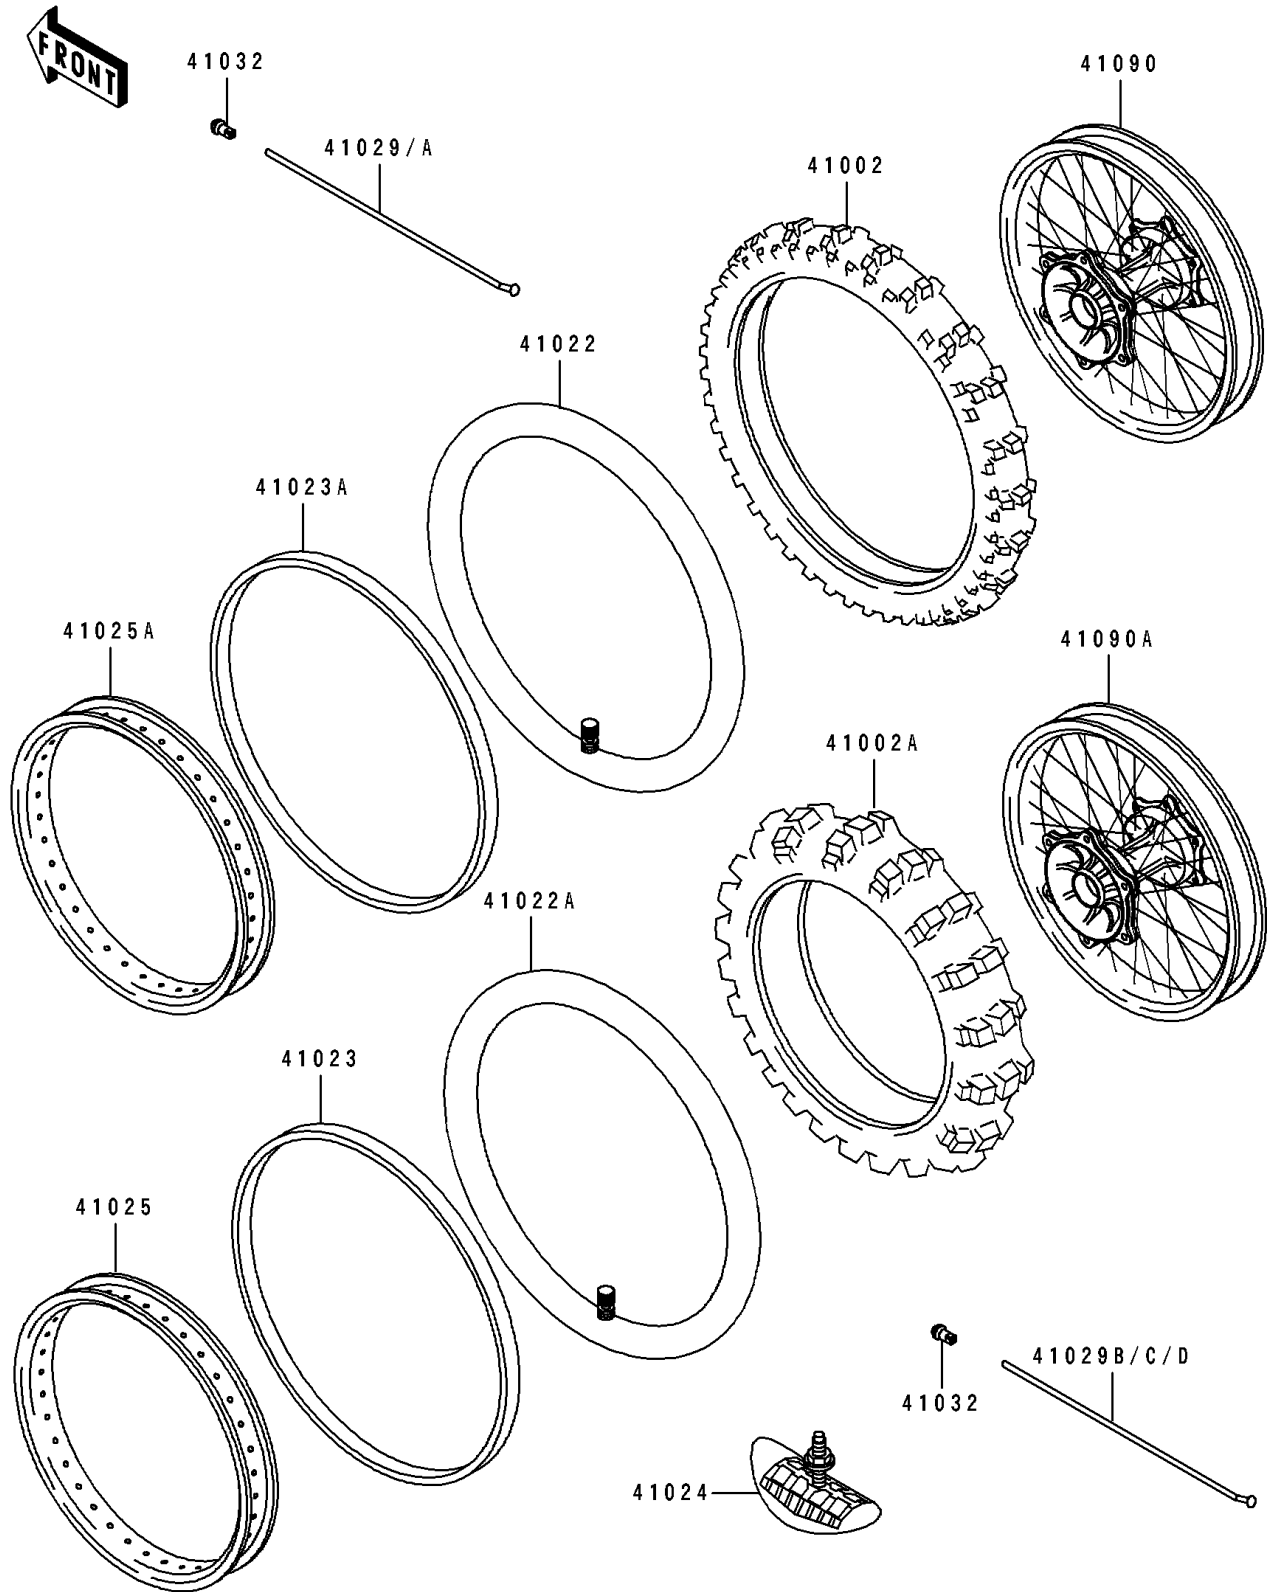

1991 Big Wheel PARTS DIAGRAM

Tire(KX80-T1)

F2210A

1991 Big Wheel PARTS LIST

Tire(KX80-T1)

ITEM NAME	PART NUMBER	QUANTITY
-----------	-------------	----------