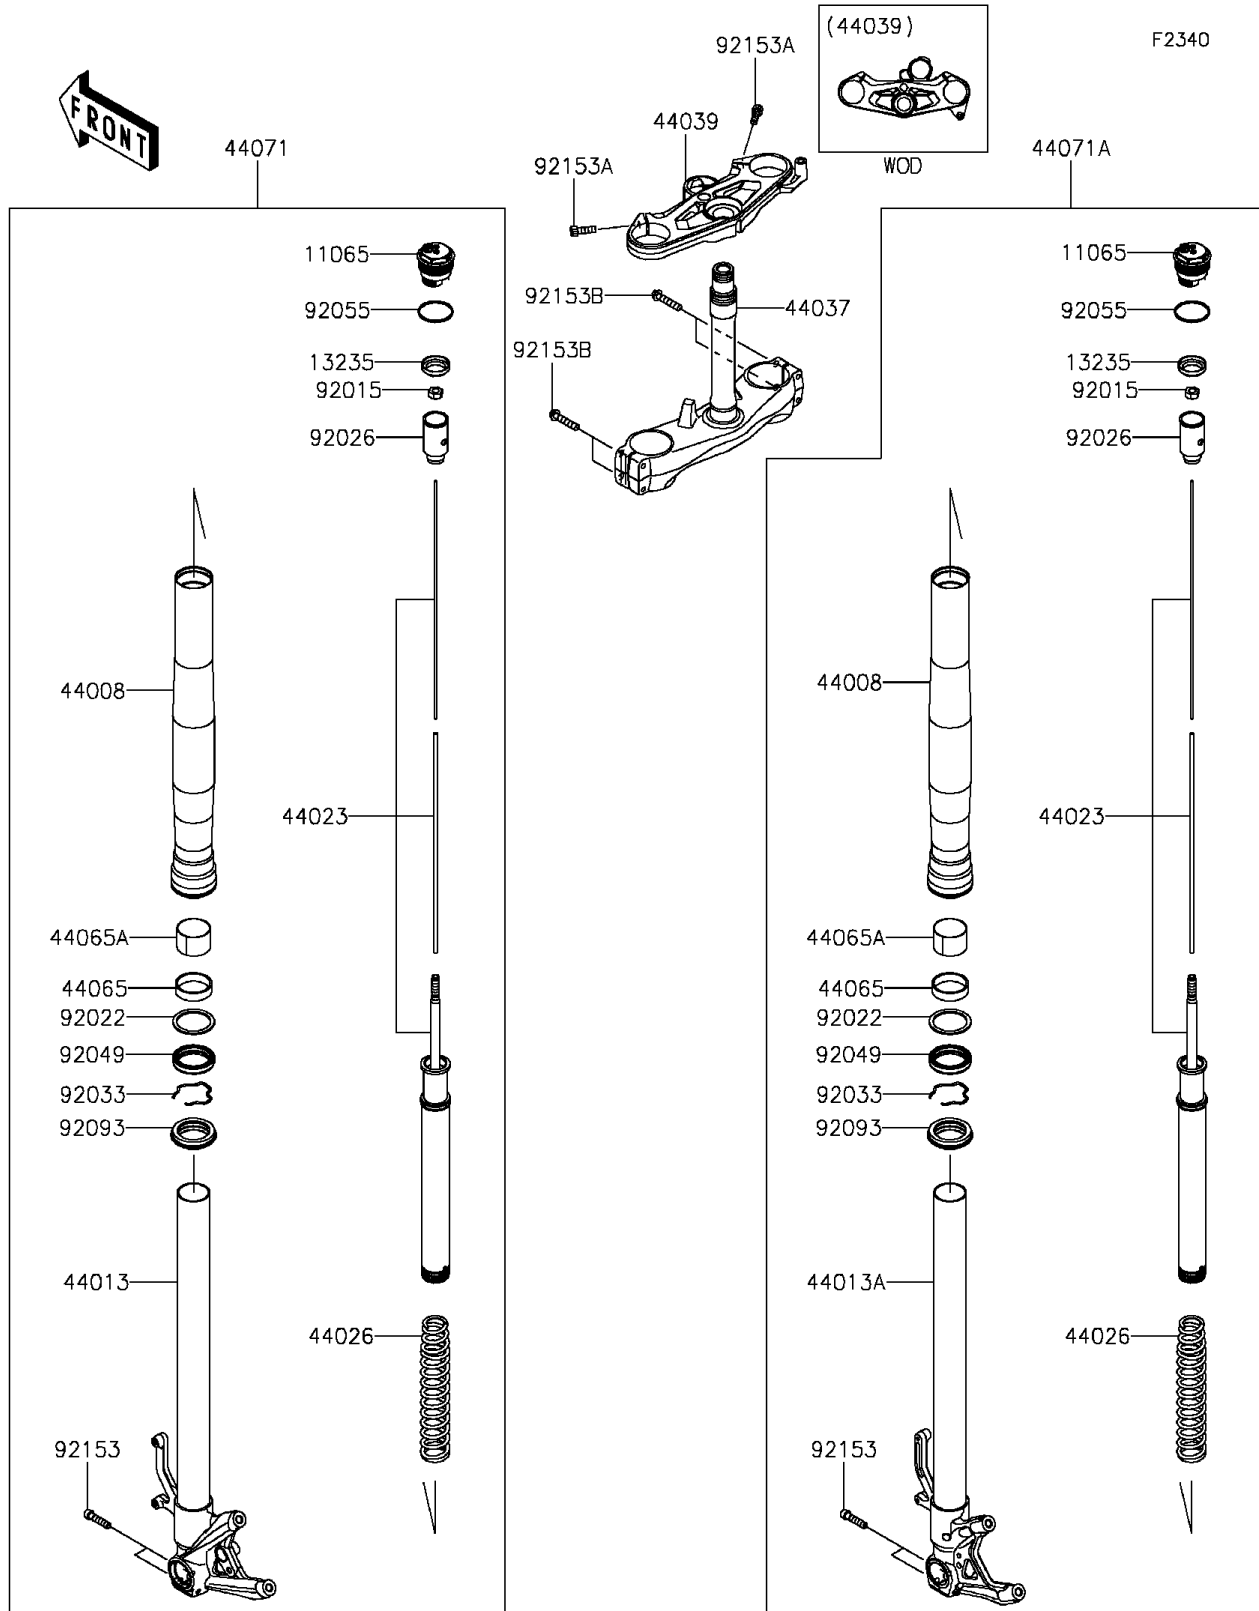

2016 Ninja H2R PARTS DIAGRAM

Front Fork

2016 Ninja H2R PARTS LIST

Front Fork

ITEM NAME	PART NUMBER	QUANTITY
CAP,G.B.GREEN (Ref # 11065)	11065-0924-50Y	2
GUIDE-COMP (Ref # 13235)	13235-0011	2
PIPE-FORK OUTER,GRAY (Ref # 44008)	44008-0079-11G	2
PIPE-FORK INNER,LH (Ref # 44013)	44013-0245	1
PIPE-FORK INNER,RH (Ref # 44013A)	44013-0246	1
CYLINDER-SET-FORK (Ref # 44023)	44023-0132	2
SPRING-FRONT FORK (Ref # 44026)	44026-0199	2
HOLDER-FORK UNDER (Ref # 44037)	44037-0153	1
HOLDER-FORK UPPER,M.F.S.BLACK (Ref # 44039)	44039-0149-46R	1
BUSHING-FRONT FORK,SLIDE (Ref # 44065)	44065-0056	2
BUSHING-FRONT FORK (Ref # 44065A)	44065-0064	2
DAMPER-ASSY,FORK,LH,GRAY (Ref # 44071)	44071-1138-50K	1
DAMPER-ASSY,FORK,RH,GRAY (Ref # 44071A)	44071-1139-50K	1
NUT (Ref # 92015)	92015-1795	2
WASHER (Ref # 92022)	92022-1299	2
SPACER (Ref # 92026)	92026-0805	2
RING-SNAP (Ref # 92033)	92033-1077	2
SEAL-OIL (Ref # 92049)	92049-0072	2
RING-O (Ref # 92055)	92055-0145	2
SEAL,DUST (Ref # 92093)	92093-0058	2
BOLT,SOCKET,8X35 (Ref # 92153)	92153-1472	4
BOLT,SOCKET,8X25 (Ref # 92153A)	92153-1625	2
BOLT,FLANGED,8X40 (Ref # 92153B)	92153-1884	4