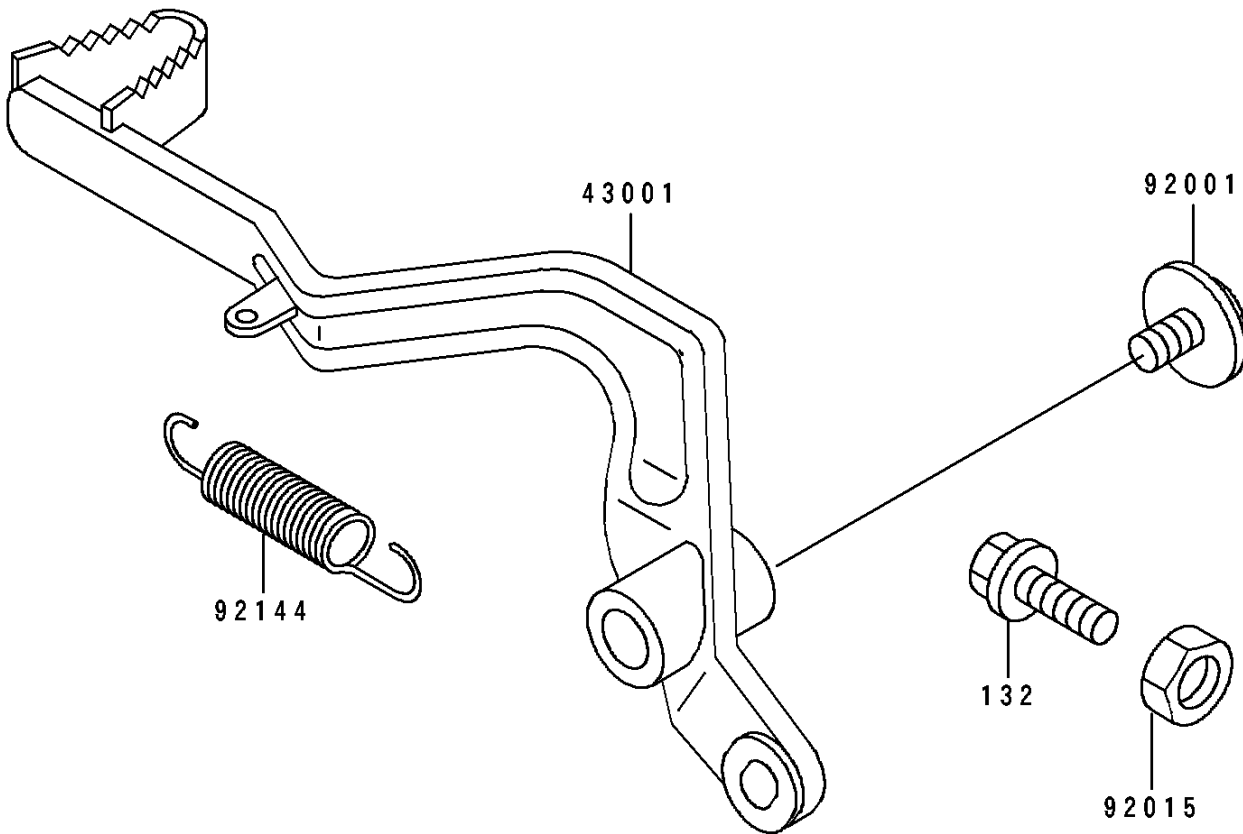

1991 KX80 PARTS DIAGRAM

Brake Pedal

F2260

1991 KX80 PARTS LIST

Brake Pedal

ITEM NAME	PART NUMBER	QUANTITY
LEVER-BRAKE,PEDAL (Ref # 43001)	43001-1287	1
BOLT,FLANGED,6X10 (Ref # 92001)	92001-1034	1
NUT,6MM (Ref # 92015)	92015-1391	1
SPRING,BRAKE PEDAL RETURN (Ref # 92144)	92144-1047	1
BOLT-FLANGED-SMALL (Ref # 132)	132G0620	1