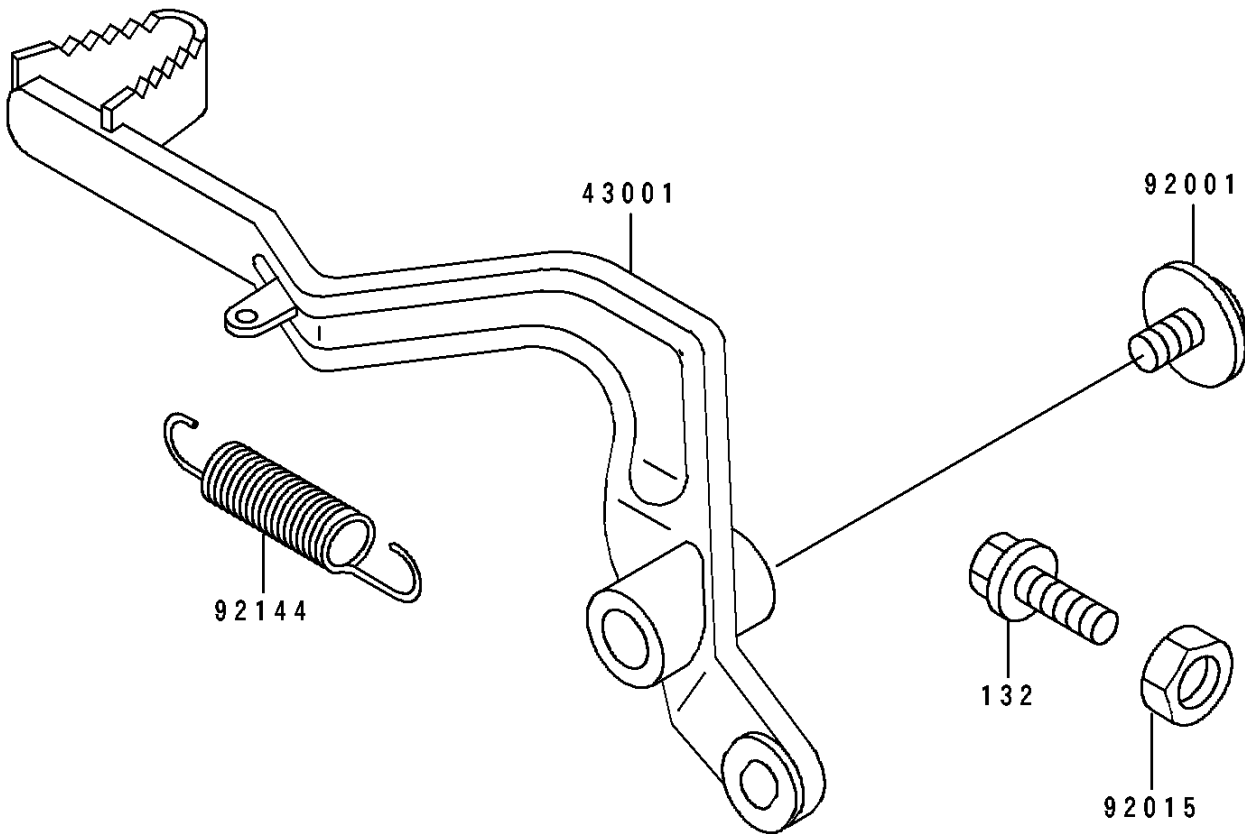

# 1991 Big Wheel PARTS DIAGRAM

Brake Pedal

F2260

## 1991 Big Wheel PARTS LIST

### Brake Pedal

ITEM NAME	PART NUMBER	QUANTITY
LEVER-BRAKE,PEDAL (Ref # 43001)	43001-1287	1
BOLT,FLANGED,6X10 (Ref # 92001)	92001-1034	1
NUT,6MM (Ref # 92015)	92015-1391	1
SPRING,BRAKE PEDAL RETURN (Ref # 92144)	92144-1047	1
BOLT-FLANGED-SMALL (Ref # 132)	132G0620	1