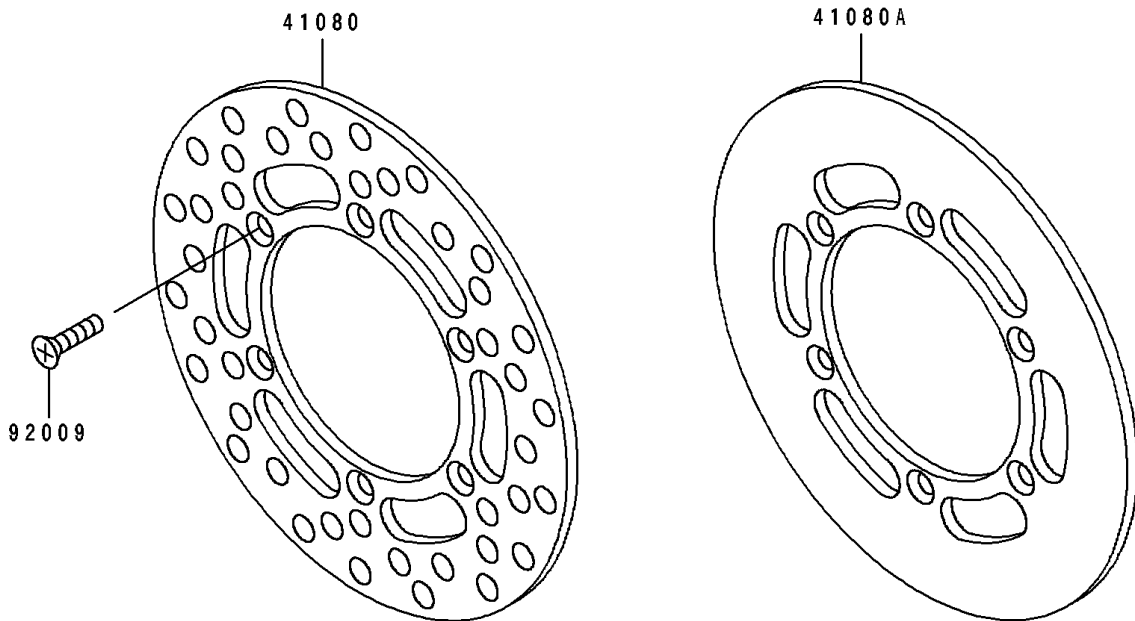

# 1991 Big Wheel PARTS DIAGRAM

Front Caliper

F2292

# 1991 Big Wheel PARTS LIST

## Front Caliper

ITEM NAME	PART NUMBER	QUANTITY
GUIDE,PAD STOPPER (Ref # 13070)	13070-1183	2
DISC,FR (Ref # 41080)	41080-1270	1
DISC,FR (Ref # 41080A)	41080-1271	1
PISTON-COMP-BRAKE (Ref # 43020)	43020-1091	1
CALIPER-ASSY,FR (Ref # 43041)	43041-1416	1
HOLDER-COMP-CALIPER,FR (Ref # 43044)	43044-1051	1
PACKING (Ref # 43049)	43049-1016	1
BREATHER-BRAKE (Ref # 43056)	43056-1054	1
CAP-BREATHER (Ref # 43057)	43057-003	1
PAD-ASSY-BRAKE (Ref # 43082)	43082-1083	1
BOOT,PISTON SEAL (Ref # 49006)	49006-1053	1
BOOT,CALIPER (Ref # 49006A)	49006-1054	1
BOOT,CALIPER (Ref # 49006B)	49006-1055	1
SCREW,6X10 (Ref # 92009)	92009-1375	6
SPRING (Ref # 92081)	92081-1341	1
BOLT-FLANGED (Ref # 130)	130P0840	2