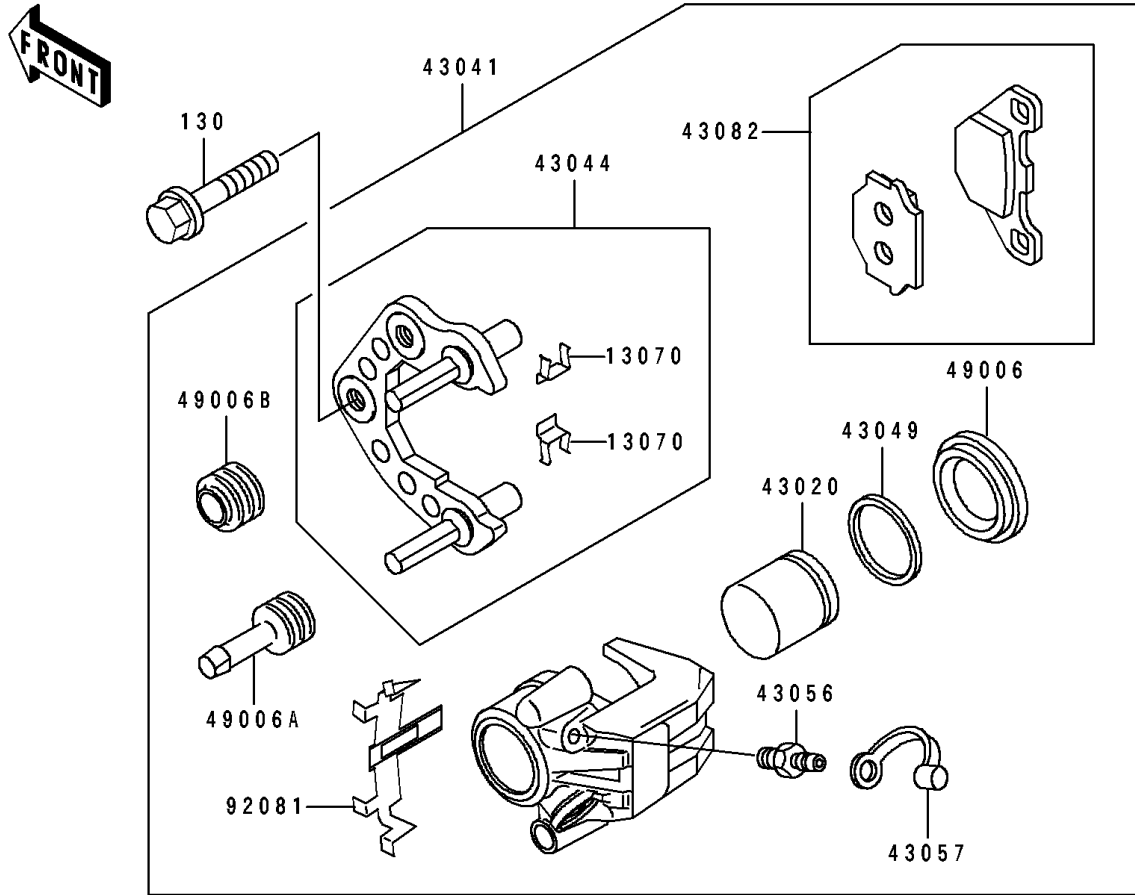

# 1991 Big Wheel PARTS DIAGRAM

Front Caliper

F2292

# 1991 Big Wheel PARTS LIST

## Front Caliper

ITEM NAME	PART NUMBER	QUANTITY
GUIDE,PAD STOPPER (Ref # 13070)	13070-1183	2
DISC,FR (Ref # 41080)	41080-1270	1
DISC,FR (Ref # 41080A)	41080-1271	1
PISTON-COMP-BRAKE (Ref # 43020)	43020-1091	1
CALIPER-ASSY,FR (Ref # 43041)	43041-1416	1
HOLDER-COMP-CALIPER,FR (Ref # 43044)	43044-1051	1
PACKING (Ref # 43049)	43049-1016	1
BREATHER-BRAKE (Ref # 43056)	43056-1054	1
CAP-BREATHER (Ref # 43057)	43057-003	1
PAD-ASSY-BRAKE (Ref # 43082)	43082-1083	1
BOOT,PISTON SEAL (Ref # 49006)	49006-1053	1
BOOT,CALIPER (Ref # 49006A)	49006-1054	1
BOOT,CALIPER (Ref # 49006B)	49006-1055	1
SCREW,6X10 (Ref # 92009)	92009-1375	6
SPRING (Ref # 92081)	92081-1341	1
BOLT-FLANGED (Ref # 130)	130P0840	2