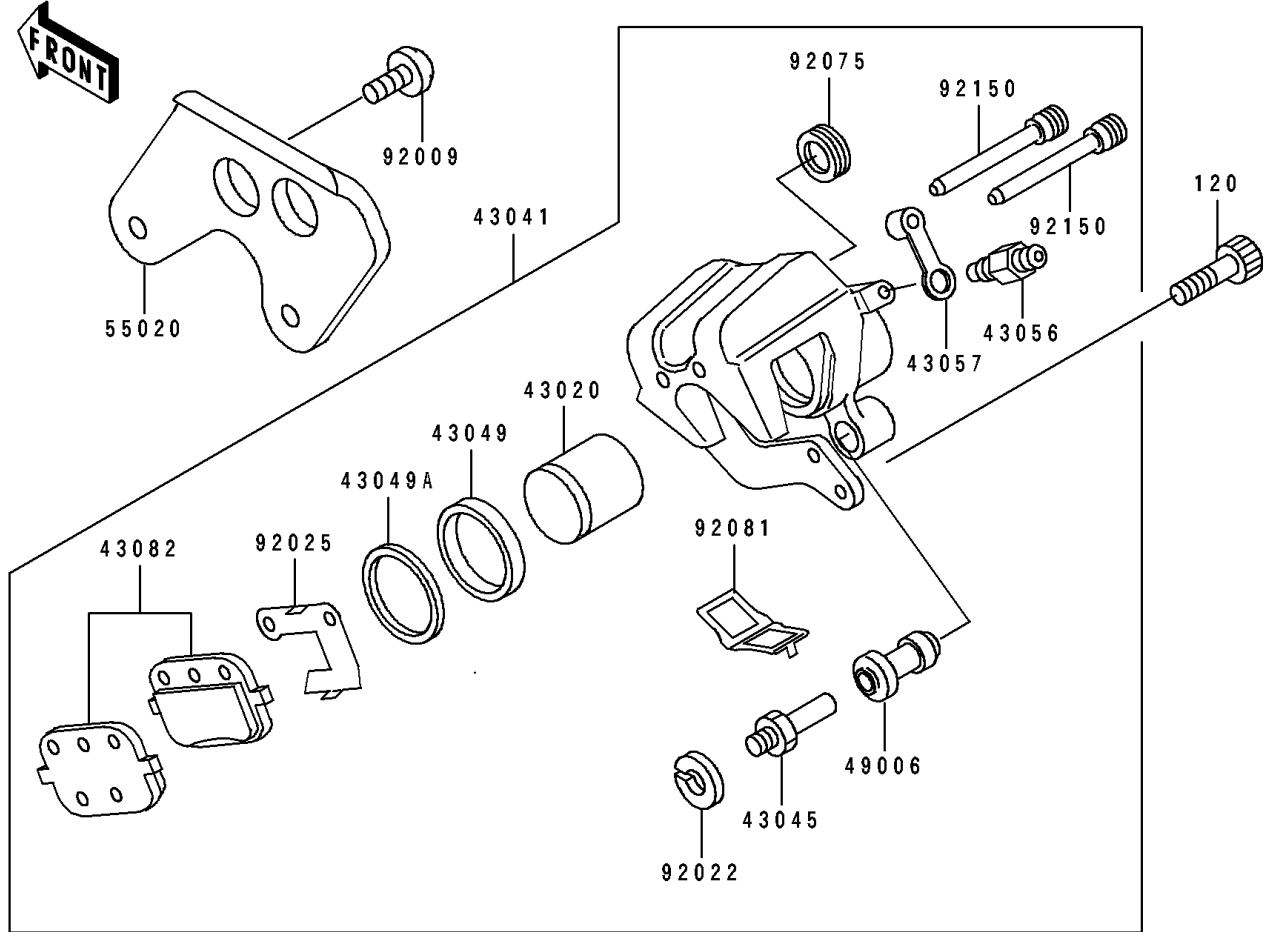

1991 KX80 PARTS DIAGRAM

Rear Caliper

F2294

1991 KX80 PARTS LIST

Rear Caliper

ITEM NAME	PART NUMBER	QUANTITY
DISC,RR (Ref # 41080)	41080-1269	1
DISC,RR (Ref # 41080A)	41080-1272	1
PISTON-COMP-BRAKE (Ref # 43020)	43020-1075	1
CALIPER-ASSY,RR (Ref # 43041)	43041-1428	1
SHAFT-CALIPER (Ref # 43045)	43045-1010	1
PACKING,PISTON SEAL (Ref # 43049)	43049-1060	1
PACKING,PISTON SEAL (Ref # 43049A)	43049-1061	1
BREATHER-BRAKE (Ref # 43056)	43056-1055	1
CAP-BREATHER (Ref # 43057)	43057-1001	1
PAD-ASSY-BRAKE (Ref # 43082)	43082-1082	1
BOOT,CALIPER (Ref # 49006)	49006-1088	1
GUARD,CALIPER,P.WHITE (Ref # 55020)	55020-1247-6F	1
SCREW,6X14,WHITE (Ref # 92009)	92009-1287	2
SCREW,6X10 (Ref # 92009A)	92009-1375	4
WASHER,WAVE (Ref # 92022)	92022-1373	1
SHIM,PAD (Ref # 92025)	92025-1817	1
DAMPER (Ref # 92075)	92075-1414	1
SPRING,PAD (Ref # 92081)	92081-1502	1
BOLT (Ref # 92150)	92150-1144	2
BOLT-SOCKET (Ref # 120)	120P0816	2