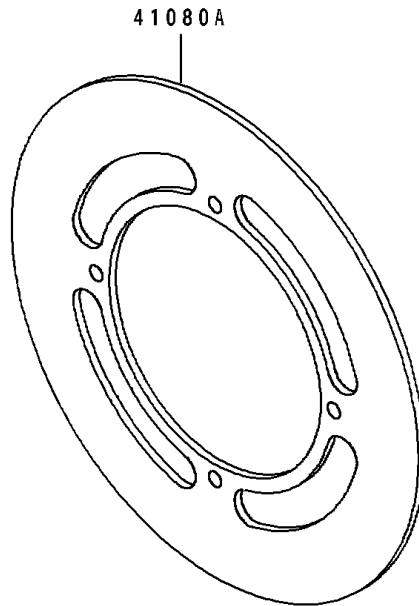

1991 KX80 PARTS DIAGRAM

Rear Caliper

F2294

1991 KX80 PARTS LIST

Rear Caliper

ITEM NAME	PART NUMBER	QUANTITY
DISC,RR (Ref # 41080)	41080-1269	1
DISC,RR (Ref # 41080A)	41080-1272	1
PISTON-COMP-BRAKE (Ref # 43020)	43020-1075	1
CALIPER-ASSY,RR (Ref # 43041)	43041-1428	1
SHAFT-CALIPER (Ref # 43045)	43045-1010	1
PACKING,PISTON SEAL (Ref # 43049)	43049-1060	1
PACKING,PISTON SEAL (Ref # 43049A)	43049-1061	1
BREATHER-BRAKE (Ref # 43056)	43056-1055	1
CAP-BREATHER (Ref # 43057)	43057-1001	1
PAD-ASSY-BRAKE (Ref # 43082)	43082-1082	1
BOOT,CALIPER (Ref # 49006)	49006-1088	1
GUARD,CALIPER,P.WHITE (Ref # 55020)	55020-1247-6F	1
SCREW,6X14,WHITE (Ref # 92009)	92009-1287	2
SCREW,6X10 (Ref # 92009A)	92009-1375	4
WASHER,WAVE (Ref # 92022)	92022-1373	1
SHIM,PAD (Ref # 92025)	92025-1817	1
DAMPER (Ref # 92075)	92075-1414	1
SPRING,PAD (Ref # 92081)	92081-1502	1
BOLT (Ref # 92150)	92150-1144	2
BOLT-SOCKET (Ref # 120)	120P0816	2