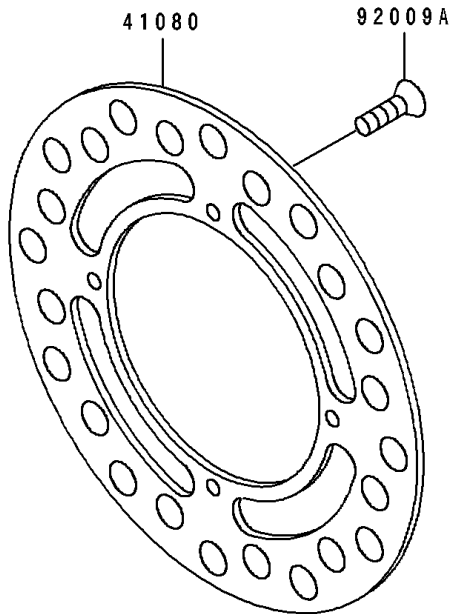

1991 KX80 PARTS DIAGRAM

Rear Caliper

F2294

1991 KX80 PARTS LIST

Rear Caliper

ITEM NAME	PART NUMBER	QUANTITY
DISC,RR (Ref # 41080)	41080-1269	1
DISC,RR (Ref # 41080A)	41080-1272	1
PISTON-COMP-BRAKE (Ref # 43020)	43020-1075	1
CALIPER-ASSY,RR (Ref # 43041)	43041-1428	1
SHAFT-CALIPER (Ref # 43045)	43045-1010	1
PACKING,PISTON SEAL (Ref # 43049)	43049-1060	1
PACKING,PISTON SEAL (Ref # 43049A)	43049-1061	1
BREATHER-BRAKE (Ref # 43056)	43056-1055	1
CAP-BREATHER (Ref # 43057)	43057-1001	1
PAD-ASSY-BRAKE (Ref # 43082)	43082-1082	1
BOOT,CALIPER (Ref # 49006)	49006-1088	1
GUARD,CALIPER,P.WHITE (Ref # 55020)	55020-1247-6F	1
SCREW,6X14,WHITE (Ref # 92009)	92009-1287	2
SCREW,6X10 (Ref # 92009A)	92009-1375	4
WASHER,WAVE (Ref # 92022)	92022-1373	1
SHIM,PAD (Ref # 92025)	92025-1817	1
DAMPER (Ref # 92075)	92075-1414	1
SPRING,PAD (Ref # 92081)	92081-1502	1
BOLT (Ref # 92150)	92150-1144	2
BOLT-SOCKET (Ref # 120)	120P0816	2