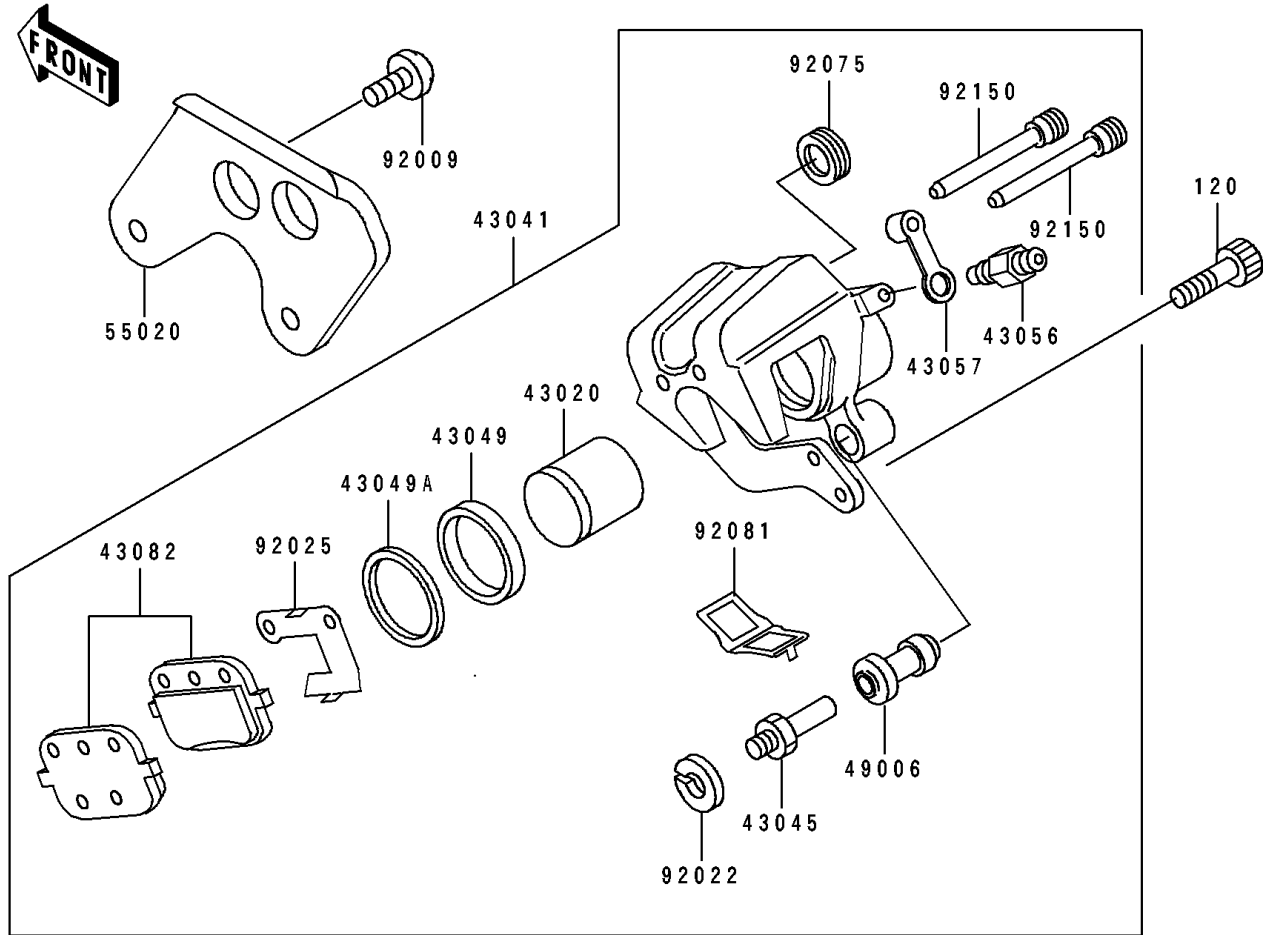

# 1991 Big Wheel PARTS DIAGRAM

Rear Caliper

F2294

# 1991 Big Wheel PARTS LIST

## Rear Caliper

ITEM NAME	PART NUMBER	QUANTITY
DISC,RR (Ref # 41080)	41080-1269	1
DISC,RR (Ref # 41080A)	41080-1272	1
PISTON-COMP-BRAKE (Ref # 43020)	43020-1075	1
CALIPER-ASSY,RR (Ref # 43041)	43041-1428	1
SHAFT-CALIPER (Ref # 43045)	43045-1010	1
PACKING,PISTON SEAL (Ref # 43049)	43049-1060	1
PACKING,PISTON SEAL (Ref # 43049A)	43049-1061	1
BREATHER-BRAKE (Ref # 43056)	43056-1055	1
CAP-BREATHER (Ref # 43057)	43057-1001	1
PAD-ASSY-BRAKE (Ref # 43082)	43082-1082	1
BOOT,CALIPER (Ref # 49006)	49006-1088	1
GUARD,CALIPER,P.WHITE (Ref # 55020)	55020-1247-6F	1
SCREW,6X14,WHITE (Ref # 92009)	92009-1287	2
SCREW,6X10 (Ref # 92009A)	92009-1375	4
WASHER,WAVE (Ref # 92022)	92022-1373	1
SHIM,PAD (Ref # 92025)	92025-1817	1
DAMPER (Ref # 92075)	92075-1414	1
SPRING,PAD (Ref # 92081)	92081-1502	1
BOLT (Ref # 92150)	92150-1144	2
BOLT-SOCKET (Ref # 120)	120P0816	2