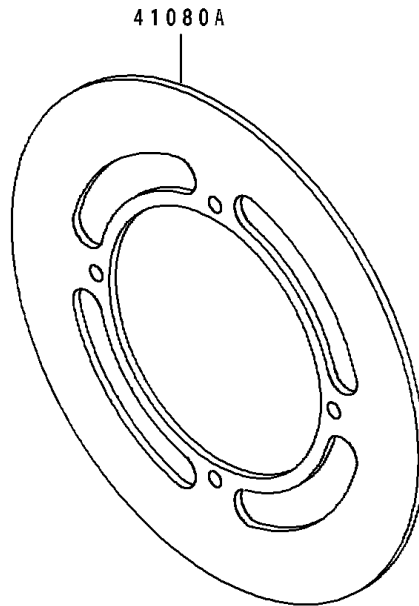

# 1991 Big Wheel PARTS DIAGRAM

Rear Caliper

F2294

# 1991 Big Wheel PARTS LIST

## Rear Caliper

ITEM NAME	PART NUMBER	QUANTITY
DISC,RR (Ref # 41080)	41080-1269	1
DISC,RR (Ref # 41080A)	41080-1272	1
PISTON-COMP-BRAKE (Ref # 43020)	43020-1075	1
CALIPER-ASSY,RR (Ref # 43041)	43041-1428	1
SHAFT-CALIPER (Ref # 43045)	43045-1010	1
PACKING,PISTON SEAL (Ref # 43049)	43049-1060	1
PACKING,PISTON SEAL (Ref # 43049A)	43049-1061	1
BREATHER-BRAKE (Ref # 43056)	43056-1055	1
CAP-BREATHER (Ref # 43057)	43057-1001	1
PAD-ASSY-BRAKE (Ref # 43082)	43082-1082	1
BOOT,CALIPER (Ref # 49006)	49006-1088	1
GUARD,CALIPER,P.WHITE (Ref # 55020)	55020-1247-6F	1
SCREW,6X14,WHITE (Ref # 92009)	92009-1287	2
SCREW,6X10 (Ref # 92009A)	92009-1375	4
WASHER,WAVE (Ref # 92022)	92022-1373	1
SHIM,PAD (Ref # 92025)	92025-1817	1
DAMPER (Ref # 92075)	92075-1414	1
SPRING,PAD (Ref # 92081)	92081-1502	1
BOLT (Ref # 92150)	92150-1144	2
BOLT-SOCKET (Ref # 120)	120P0816	2