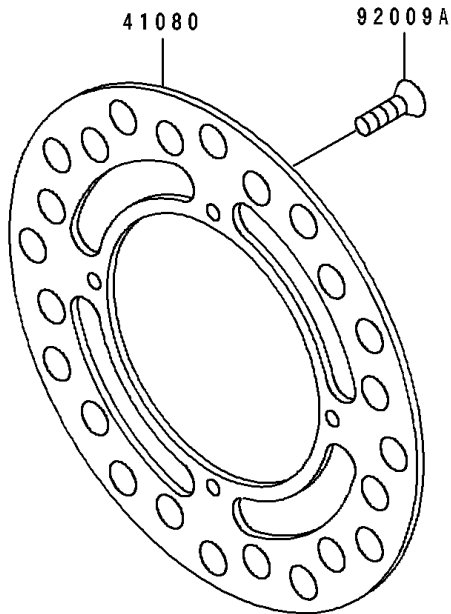

# 1991 Big Wheel PARTS DIAGRAM

Rear Caliper

F2294

# 1991 Big Wheel PARTS LIST

## Rear Caliper

ITEM NAME	PART NUMBER	QUANTITY
DISC,RR (Ref # 41080)	41080-1269	1
DISC,RR (Ref # 41080A)	41080-1272	1
PISTON-COMP-BRAKE (Ref # 43020)	43020-1075	1
CALIPER-ASSY,RR (Ref # 43041)	43041-1428	1
SHAFT-CALIPER (Ref # 43045)	43045-1010	1
PACKING,PISTON SEAL (Ref # 43049)	43049-1060	1
PACKING,PISTON SEAL (Ref # 43049A)	43049-1061	1
BREATHER-BRAKE (Ref # 43056)	43056-1055	1
CAP-BREATHER (Ref # 43057)	43057-1001	1
PAD-ASSY-BRAKE (Ref # 43082)	43082-1082	1
BOOT,CALIPER (Ref # 49006)	49006-1088	1
GUARD,CALIPER,P.WHITE (Ref # 55020)	55020-1247-6F	1
SCREW,6X14,WHITE (Ref # 92009)	92009-1287	2
SCREW,6X10 (Ref # 92009A)	92009-1375	4
WASHER,WAVE (Ref # 92022)	92022-1373	1
SHIM,PAD (Ref # 92025)	92025-1817	1
DAMPER (Ref # 92075)	92075-1414	1
SPRING,PAD (Ref # 92081)	92081-1502	1
BOLT (Ref # 92150)	92150-1144	2
BOLT-SOCKET (Ref # 120)	120P0816	2