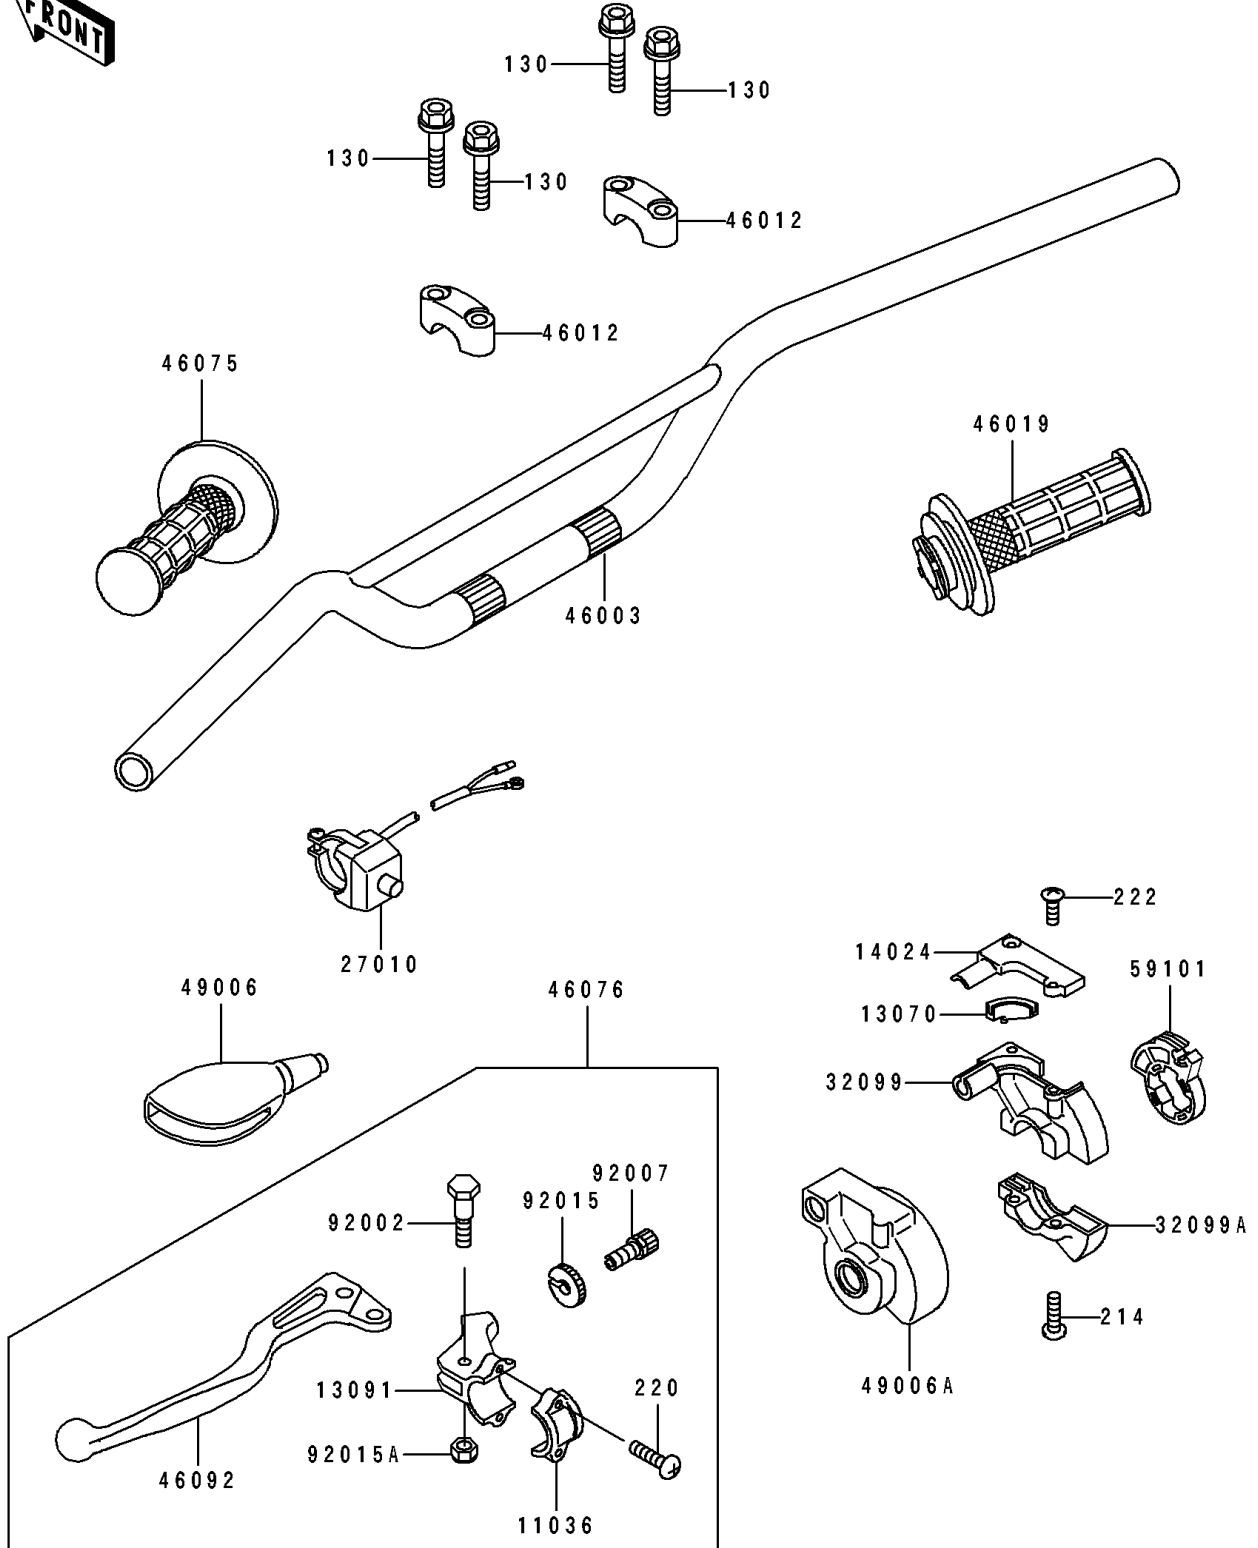

1991 KX80 PARTS DIAGRAM

Handlebar

F2310

1991 KX80 PARTS LIST

Handlebar

ITEM NAME	PART NUMBER	QUANTITY
BRACKET-A,LEVER HOLDER (Ref # 11036)	11036-1297	1
GUIDE,THROTTLE (Ref # 13070)	13070-1074	1
HOLDER,CLUTCH LEVER (Ref # 13091)	13091-1131	1
COVER,THROTTLE CASE UPP (Ref # 14024)	14025-1646	1
SWITCH,ENGINE STOP (Ref # 27010)	27010-1297	1
CASE,THROTTLE UPP (Ref # 32099)	32099-1036	1
CASE,THROTTLE LWR (Ref # 32099A)	32099-1044	1
HANDLE,L.GREEN (Ref # 46003)	46003-1310-CC	1
HOLDER-HANDLE (Ref # 46012)	46012-1191	2
GRIP-ASSY,THROTTLE (Ref # 46019)	46019-1054	1
GRIP,LH (Ref # 46075)	46075-1024	1
LEVER-ASSY-GRIP,CLUTCH (Ref # 46076)	46076-1118	1
LEVER-GRIP,CLUTCH (Ref # 46092)	46092-1110	1
BOOT,LEVER HOLDER (Ref # 49006)	49006-1017	1
BOOT,THROTTLE CASE (Ref # 49006A)	49006-1097	1
REEL,THROTTLE (Ref # 59101)	59101-1110	1
BOLT,LEVER SET (Ref # 92002)	92002-1150	1
SCREW,CABLE ADJUST,7MM (Ref # 92007)	92007-1143	1
NUT,CABLE ADJUST (Ref # 92015)	46056-006	1
NUT,LOCK,6MM (Ref # 92015A)	92019-008	1
BOLT-FLANGED,8X30 (Ref # 130)	130G0830	4
SCREW-PAN+- (Ref # 214)	214C0518	2
SCREW-PAN-CROS (Ref # 220)	220C0514	2
SCREW-CSK-RD-CROS (Ref # 222)	222E0412	2