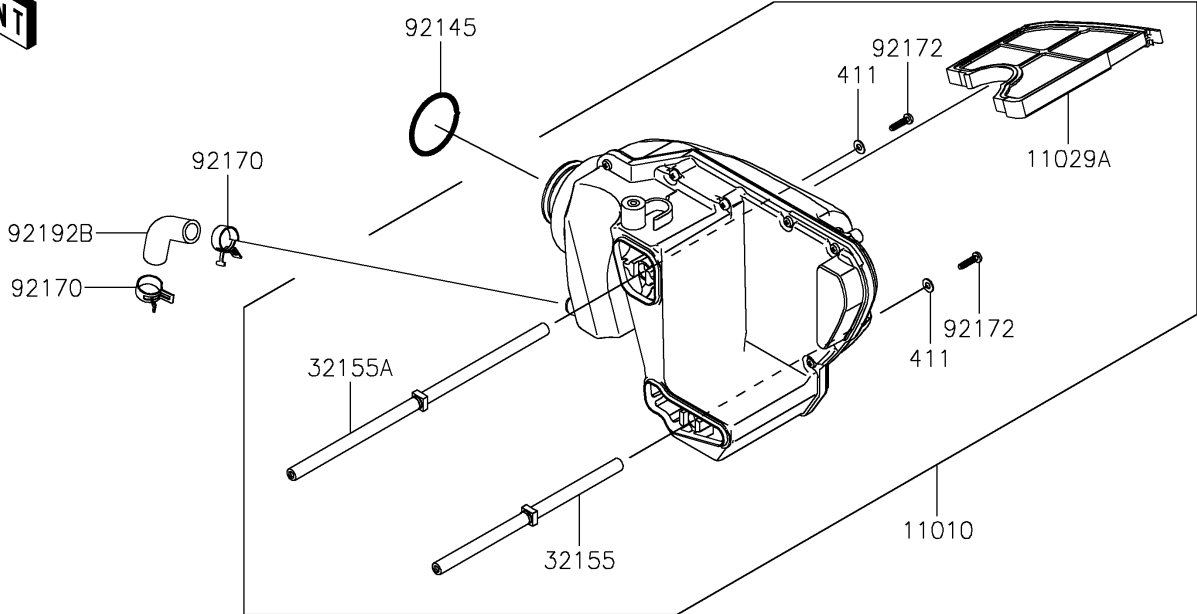

2020 W800 CAFE PARTS DIAGRAM

Air Cleaner

E1130

2020 W800 CAFE PARTS LIST

Air Cleaner

ITEM NAME	PART NUMBER	QUANTITY
-----------	-------------	----------