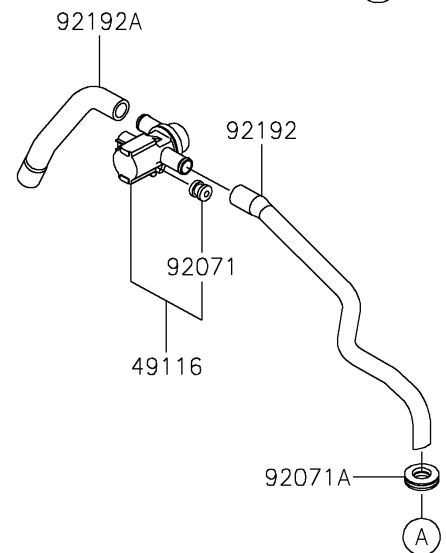

2020 W800 CAFE PARTS DIAGRAM

Air Cleaner

E1130

2020 W800 CAFE PARTS LIST

Air Cleaner

ITEM NAME	PART NUMBER	QUANTITY
-----------	-------------	----------