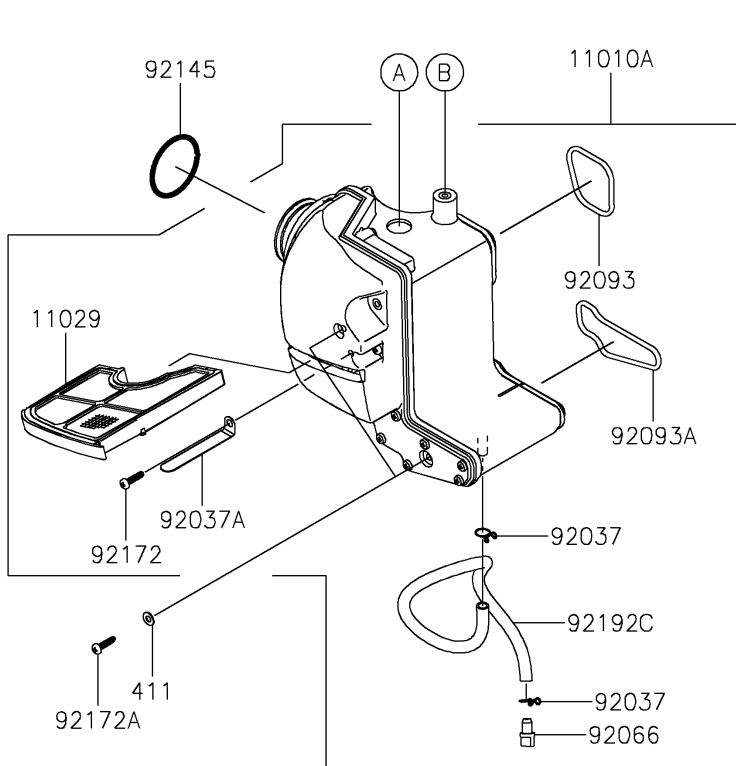

2020 W800 CAFE PARTS DIAGRAM

Air Cleaner

E1130

2020 W800 CAFE PARTS LIST

Air Cleaner

ITEM NAME	PART NUMBER	QUANTITY
-----------	-------------	----------