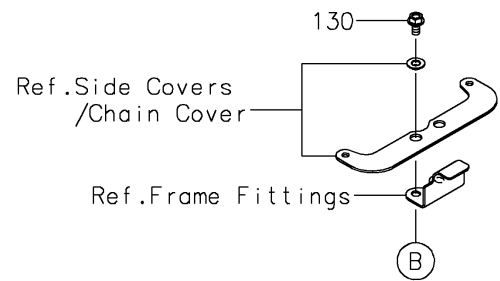

2020 W800 CAFE PARTS DIAGRAM

Air Cleaner

E1130

2020 W800 CAFE PARTS LIST

Air Cleaner

ITEM NAME	PART NUMBER	QUANTITY
-----------	-------------	----------