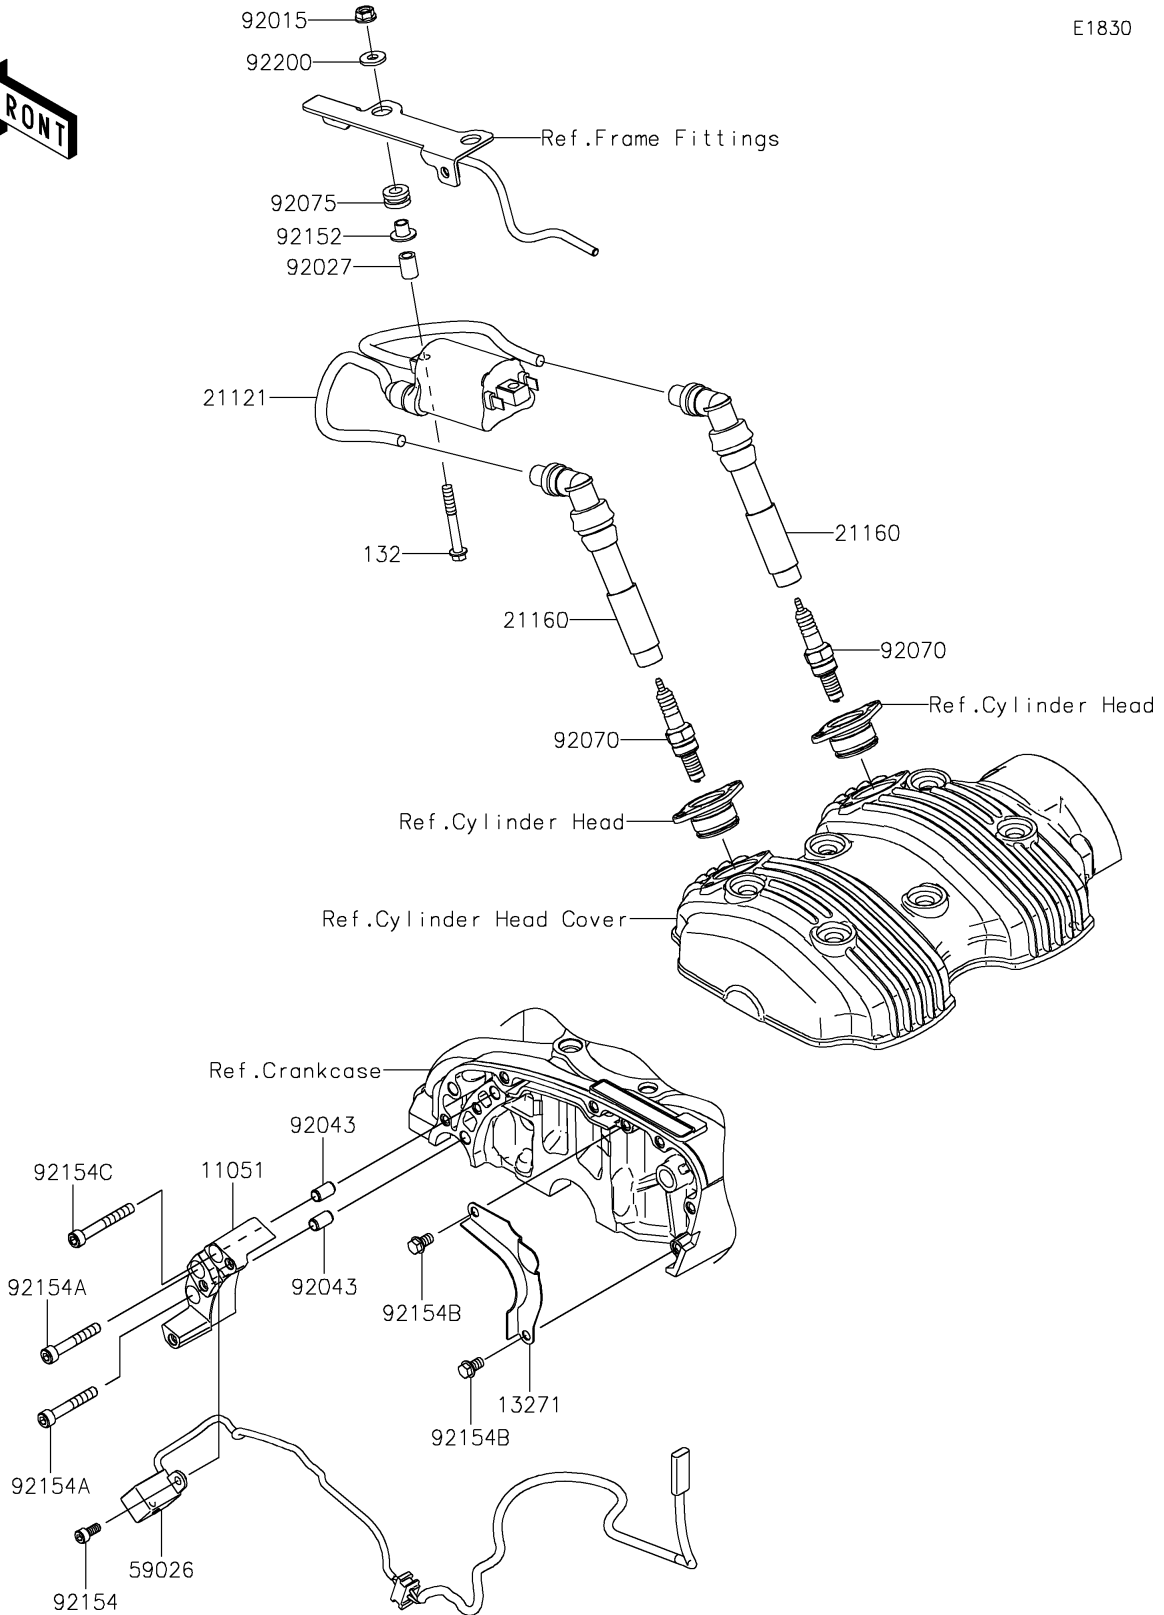

2020 W800 CAFE PARTS DIAGRAM

Ignition System

E1830

2020 W800 CAFE PARTS LIST

Ignition System

ITEM NAME	PART NUMBER	QUANTITY
BRACKET,PULSING COIL (Ref # 11051)	11051-1213	1
PLATE (Ref # 13271)	13271-1189	1
COIL-IGNITION (Ref # 21121)	21121-1283	1
CAP-ASSY-PLUG (Ref # 21160)	21160-0016	2
COIL-PULSING (Ref # 59026)	59026-0556	1
NUT,FLANGED,6MM (Ref # 92015)	92015-1367	2
COLLAR,6.3X10X14 (Ref # 92027)	92027-1453	2
PIN,6.2X8X14 (Ref # 92043)	92043-1263	2
PLUG-SPARK,CR8E(NGK) (Ref # 92070)	92070-0019	2
DAMPER (Ref # 92075)	92075-1912	2
COLLAR,6.3X8.3X9.2 (Ref # 92152)	92152-0237	2
BOLT,SOCKET,5X12 (Ref # 92154)	92154-0503	2
BOLT,SOCKET,6X40 (Ref # 92154A)	92154-0505	2
BOLT,FLANGED,6X10 (Ref # 92154B)	92154-0507	2
BOLT,SOCKET,6X45 (Ref # 92154C)	92154-0508	1
WASHER,6.5X16X2 (Ref # 92200)	92200-0312	2
BOLT-FLANGED-SMALL,6X45 (Ref # 132)	132BB0645	2