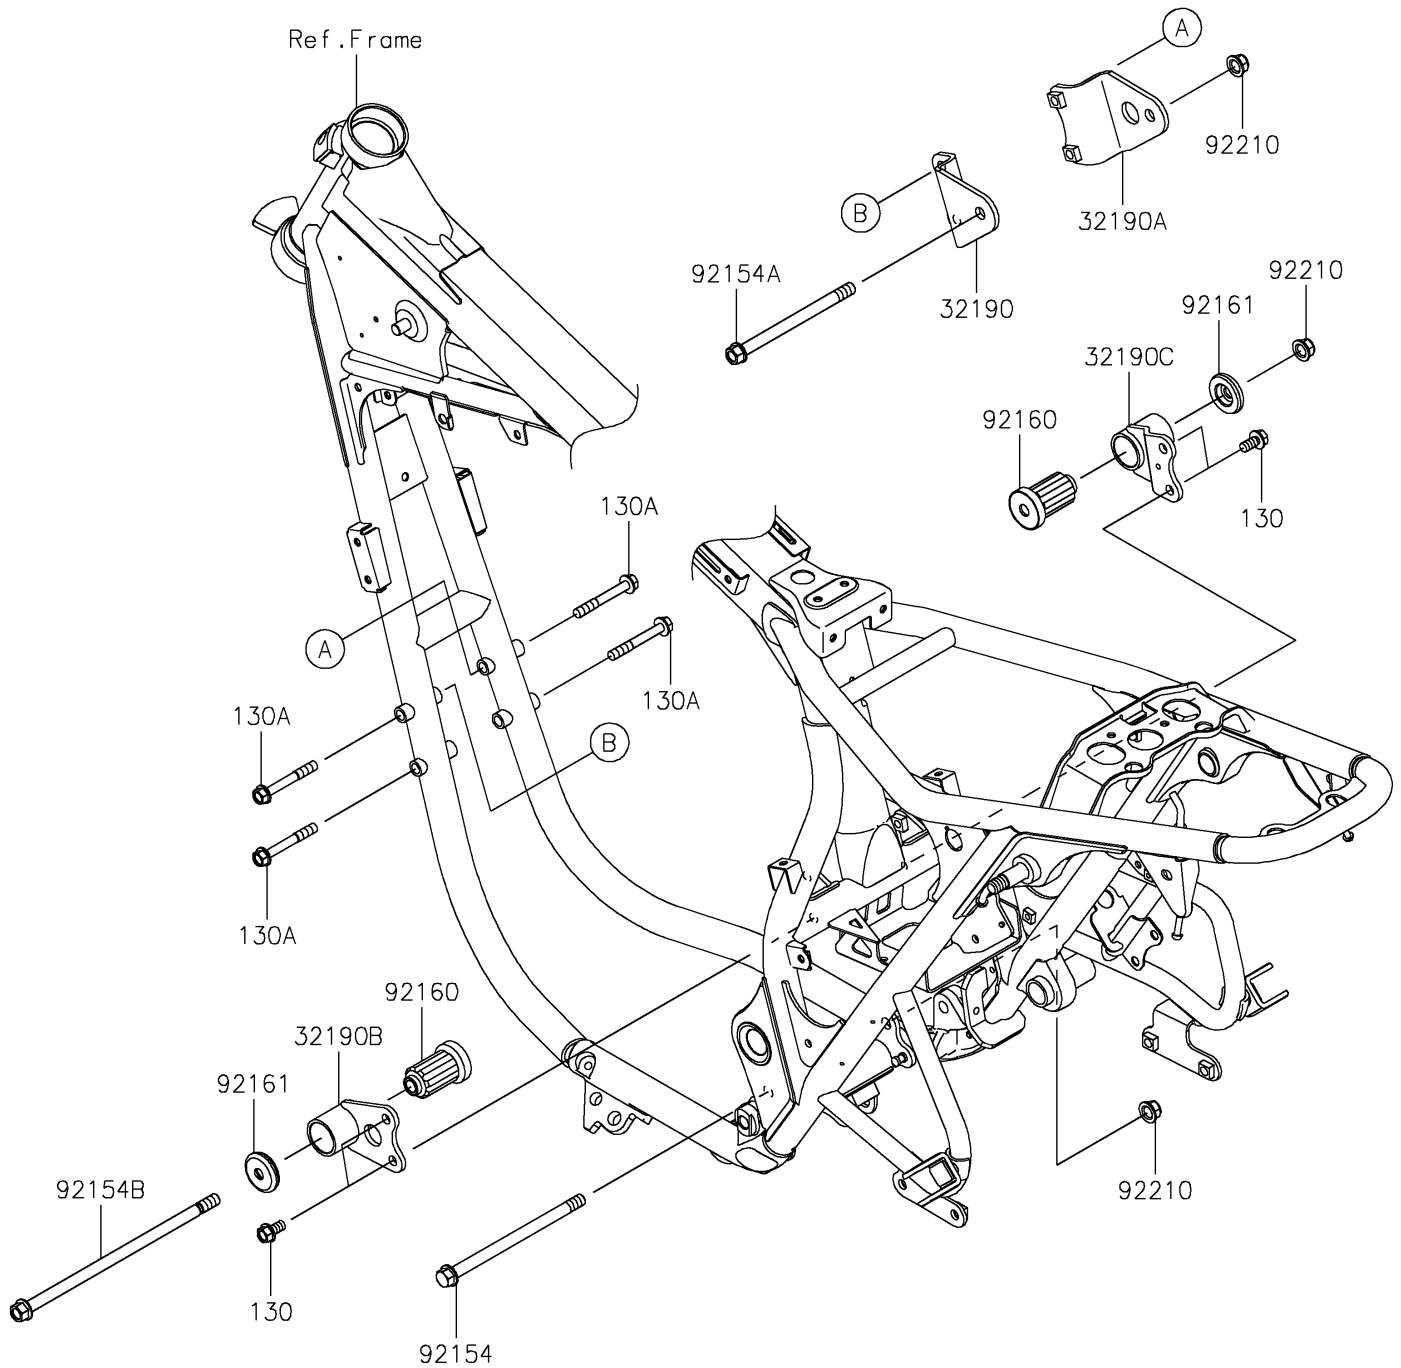

2020 W800 CAFE PARTS DIAGRAM

Engine Mount

F2122

2020 W800 CAFE PARTS LIST

Engine Mount

ITEM NAME	PART NUMBER	QUANTITY
BRACKET-ENGINE,FR,LH (Ref # 32190)	32190-0473	1
BRACKET-ENGINE,FR,RH (Ref # 32190A)	32190-0474	1
BRACKET-ENGINE,RR,UPP,LH (Ref # 32190B)	32190-1173	1
BRACKET-ENGINE,RR,UPP,RH (Ref # 32190C)	32190-1226	1
BOLT,FLANGED,10X158 (Ref # 92154)	92154-0514	1
BOLT,FLANGED,10X135 (Ref # 92154A)	92154-3891	1
BOLT,FLANGED,10X230 (Ref # 92154B)	92154-3892	1
DAMPER,ENGINE MOUNT (Ref # 92160)	92160-1483	2
DAMPER (Ref # 92161)	92161-0598	2
NUT,LOCK,FLANGED,10MM (Ref # 92210)	92210-0276	3
BOLT-FLANGED,8X16 (Ref # 130)	130BA0816	4
BOLT-FLANGED,8X60 (Ref # 130A)	130CA0860	4