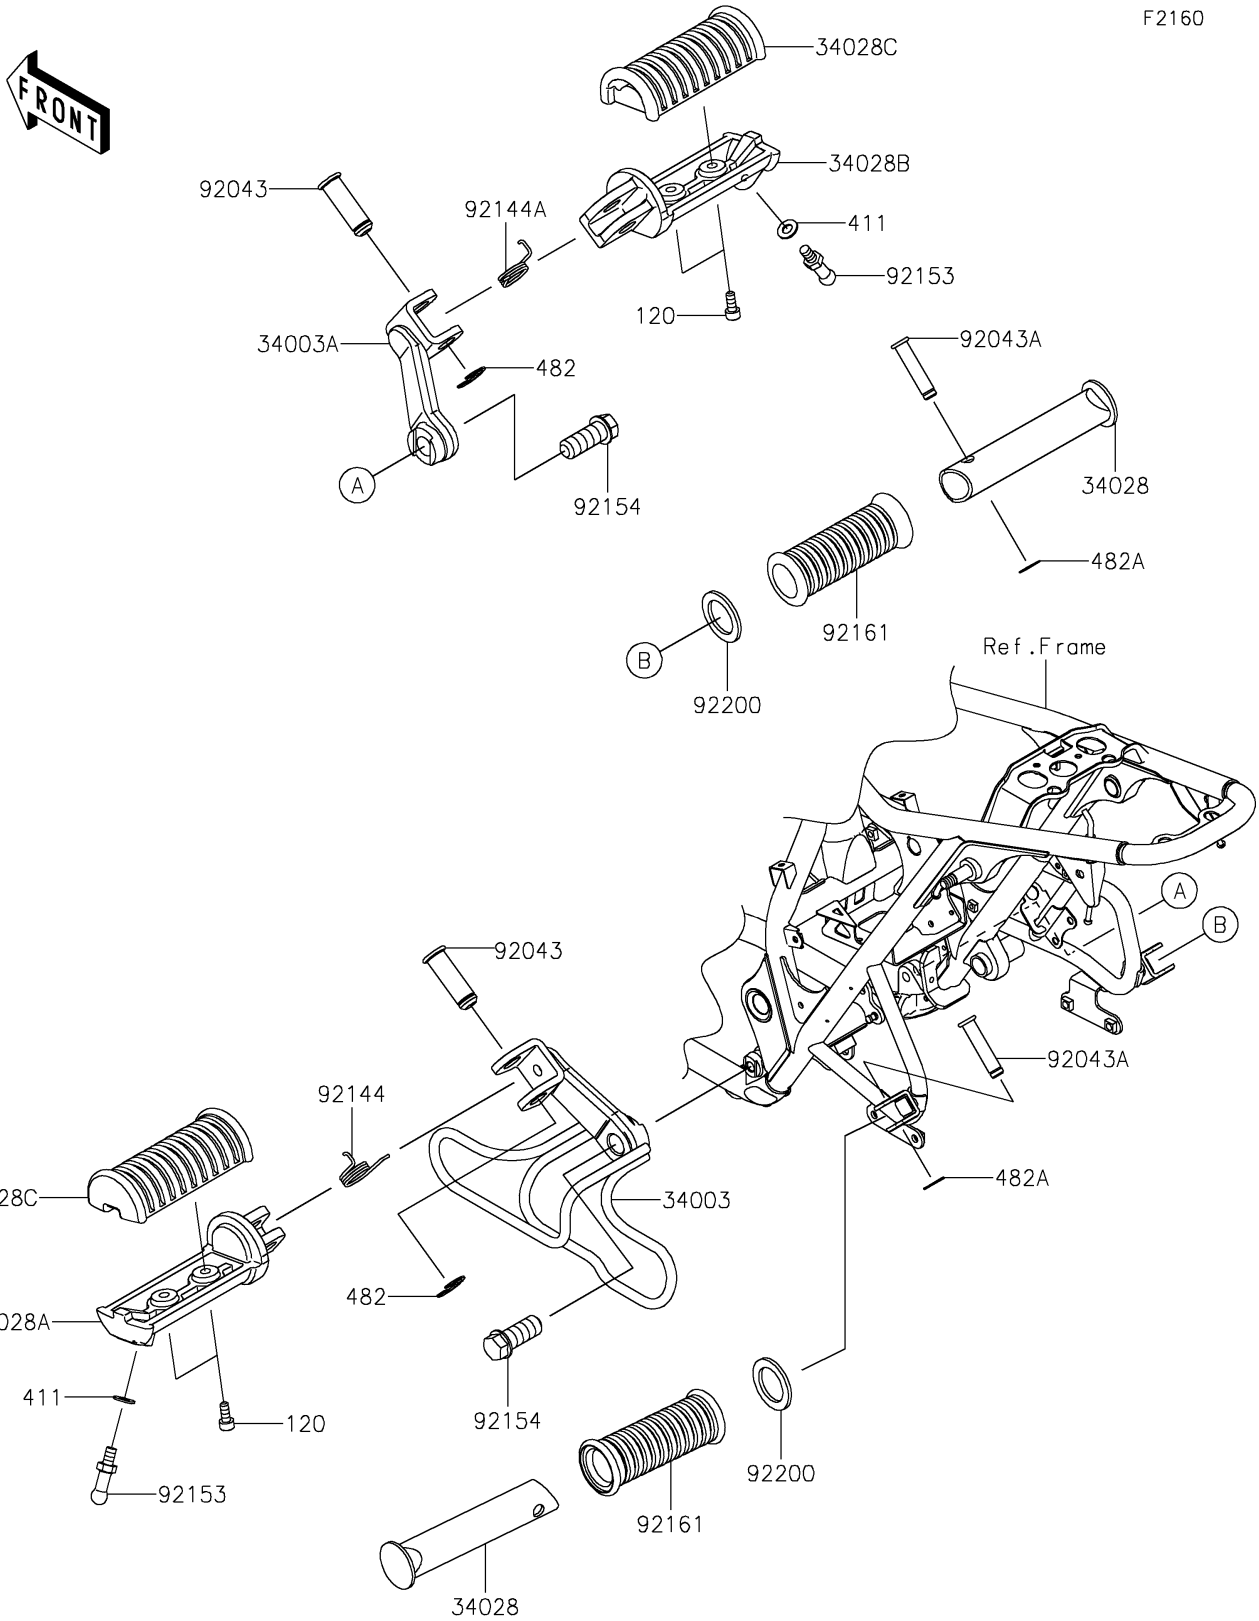

# 2019 W800 CAFE PARTS DIAGRAM

Footrests

F2160

## 2019 W800 CAFE PARTS LIST

### Footrests

ITEM NAME	PART NUMBER	QUANTITY
HOLDER-STEP,FR,LH (Ref # 34003)	34003-0180	1
HOLDER-STEP,FR,RH (Ref # 34003A)	34003-0181	1
STEP,RR (Ref # 34028)	34028-0017	2
STEP,FR,LH (Ref # 34028A)	34028-0316	1
STEP,FR,RH (Ref # 34028B)	34028-0317	1
STEP,RUBBER (Ref # 34028C)	34028-1372	2
PIN,12X37 (Ref # 92043)	92043-0150	2
PIN,8X36.5 (Ref # 92043A)	92043-1339	2
SPRING,STEP RETURN (Ref # 92144)	92144-1567	1
SPRING,STEP RETURN (Ref # 92144A)	92144-1568	1
BOLT,BANK SENSOR (Ref # 92153)	92153-0303	2
BOLT,FLANGED,12X30 (Ref # 92154)	92154-3889	2
DAMPER,STEP (Ref # 92161)	92161-0232	2
WASHER,22.5X33X2.3 (Ref # 92200)	92200-1482	2
BOLT-SOCKET,5X12 (Ref # 120)	120CB0512	4
WASHER-PLAIN,6MM (Ref # 411)	411AB0600	2
CIRCLIP-TYPE-E,10MM (Ref # 482)	482EA0100	2
CIRCLIP-TYPE-E (Ref # 482A)	482EA7000	2