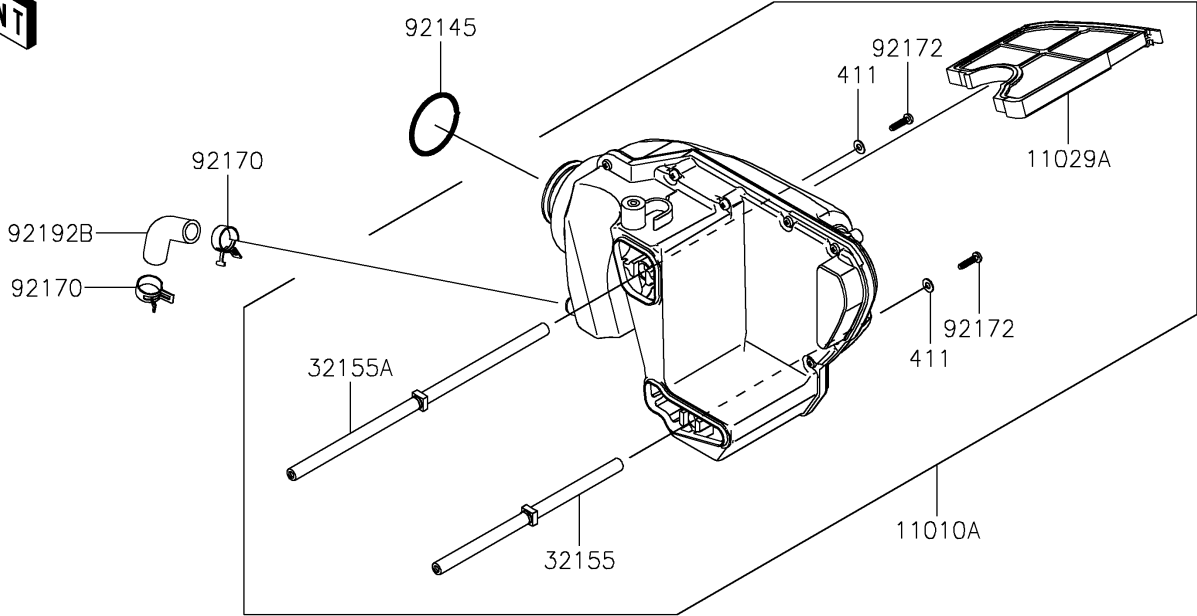

# 2020 W800 PARTS DIAGRAM

Air Cleaner

E1130

### Air Cleaner

ITEM NAME	PART NUMBER	QUANTITY
FILTER-ASSY-AIR,LH (Ref # 11010)	11010-0972	1
FILTER-ASSY-AIR,RH (Ref # 11010A)	11010-0973	1
ELEMENT-ASSY-AIR FILTER,LH (Ref # 11029)	11029-0012	1
ELEMENT-ASSY-AIR FILTER,RH (Ref # 11029A)	11029-0013	1
PIPE,L=218 (Ref # 32155)	32155-0462	1
PIPE,L=303 (Ref # 32155A)	32155-0463	1
VALVE-ASSY,AIR CUT (Ref # 49116)	49116-0017	1
CLAMP,TUBE (Ref # 92037)	92037-147	2
CLAMP (Ref # 92037A)	92037-1679	1
PLUG,DRAIN (Ref # 92066)	92066-1211	1
GROMMET (Ref # 92071)	92071-0026	1
GROMMET,AIR SUCTION VALVE (Ref # 92071A)	92071-1249	1
SEAL (Ref # 92093)	92093-1496	1
SEAL (Ref # 92093A)	92093-1497	1
SPRING (Ref # 92145)	92145-0795	2
CLAMP (Ref # 92170)	92170-1060	2
SCREW,TAPPING,5X20 (Ref # 92172)	92172-0009	3
SCREW,TAPPING,5X20 (Ref # 92172A)	92172-0011	2
TUBE,ACV-A/C (Ref # 92192)	92192-0916	1
TUBE,HEAD-ACV (Ref # 92192A)	92192-0917	1
TUBE,BREATHER (Ref # 92192B)	92192-0972	1
TUBE,DRAIN (Ref # 92192C)	92192-1034	1
BOLT-FLANGED,6X12 (Ref # 130)	130BA0612	2
WASHER-PLAIN,5MM (Ref # 411)	411AB0500	4