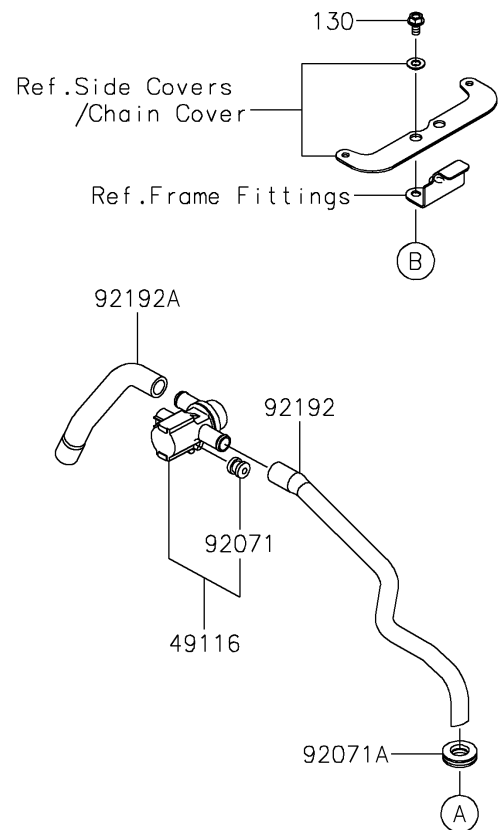

# 2020 W800 PARTS DIAGRAM

Air Cleaner

E1130

### Air Cleaner

ITEM NAME	PART NUMBER	QUANTITY
FILTER-ASSY-AIR,LH (Ref # 11010)	11010-0972	1
FILTER-ASSY-AIR,RH (Ref # 11010A)	11010-0973	1
ELEMENT-ASSY-AIR FILTER,LH (Ref # 11029)	11029-0012	1
ELEMENT-ASSY-AIR FILTER,RH (Ref # 11029A)	11029-0013	1
PIPE,L=218 (Ref # 32155)	32155-0462	1
PIPE,L=303 (Ref # 32155A)	32155-0463	1
VALVE-ASSY,AIR CUT (Ref # 49116)	49116-0017	1
CLAMP,TUBE (Ref # 92037)	92037-147	2
CLAMP (Ref # 92037A)	92037-1679	1
PLUG,DRAIN (Ref # 92066)	92066-1211	1
GROMMET (Ref # 92071)	92071-0026	1
GROMMET,AIR SUCTION VALVE (Ref # 92071A)	92071-1249	1
SEAL (Ref # 92093)	92093-1496	1
SEAL (Ref # 92093A)	92093-1497	1
SPRING (Ref # 92145)	92145-0795	2
CLAMP (Ref # 92170)	92170-1060	2
SCREW,TAPPING,5X20 (Ref # 92172)	92172-0009	3
SCREW,TAPPING,5X20 (Ref # 92172A)	92172-0011	2
TUBE,ACV-A/C (Ref # 92192)	92192-0916	1
TUBE,HEAD-ACV (Ref # 92192A)	92192-0917	1
TUBE,BREATHER (Ref # 92192B)	92192-0972	1
TUBE,DRAIN (Ref # 92192C)	92192-1034	1
BOLT-FLANGED,6X12 (Ref # 130)	130BA0612	2
WASHER-PLAIN,5MM (Ref # 411)	411AB0500	4