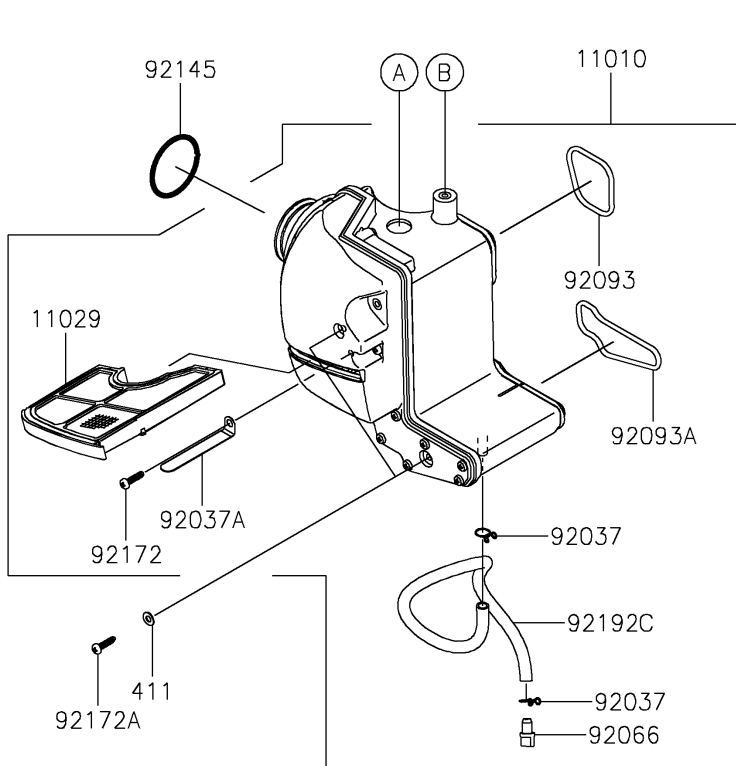

# 2020 W800 PARTS DIAGRAM

Air Cleaner

E1130

### Air Cleaner

ITEM NAME	PART NUMBER	QUANTITY
FILTER-ASSY-AIR,LH (Ref # 11010)	11010-0972	1
FILTER-ASSY-AIR,RH (Ref # 11010A)	11010-0973	1
ELEMENT-ASSY-AIR FILTER,LH (Ref # 11029)	11029-0012	1
ELEMENT-ASSY-AIR FILTER,RH (Ref # 11029A)	11029-0013	1
PIPE,L=218 (Ref # 32155)	32155-0462	1
PIPE,L=303 (Ref # 32155A)	32155-0463	1
VALVE-ASSY,AIR CUT (Ref # 49116)	49116-0017	1
CLAMP,TUBE (Ref # 92037)	92037-147	2
CLAMP (Ref # 92037A)	92037-1679	1
PLUG,DRAIN (Ref # 92066)	92066-1211	1
GROMMET (Ref # 92071)	92071-0026	1
GROMMET,AIR SUCTION VALVE (Ref # 92071A)	92071-1249	1
SEAL (Ref # 92093)	92093-1496	1
SEAL (Ref # 92093A)	92093-1497	1
SPRING (Ref # 92145)	92145-0795	2
CLAMP (Ref # 92170)	92170-1060	2
SCREW,TAPPING,5X20 (Ref # 92172)	92172-0009	3
SCREW,TAPPING,5X20 (Ref # 92172A)	92172-0011	2
TUBE,ACV-A/C (Ref # 92192)	92192-0916	1
TUBE,HEAD-ACV (Ref # 92192A)	92192-0917	1
TUBE,BREATHER (Ref # 92192B)	92192-0972	1
TUBE,DRAIN (Ref # 92192C)	92192-1034	1
BOLT-FLANGED,6X12 (Ref # 130)	130BA0612	2
WASHER-PLAIN,5MM (Ref # 411)	411AB0500	4