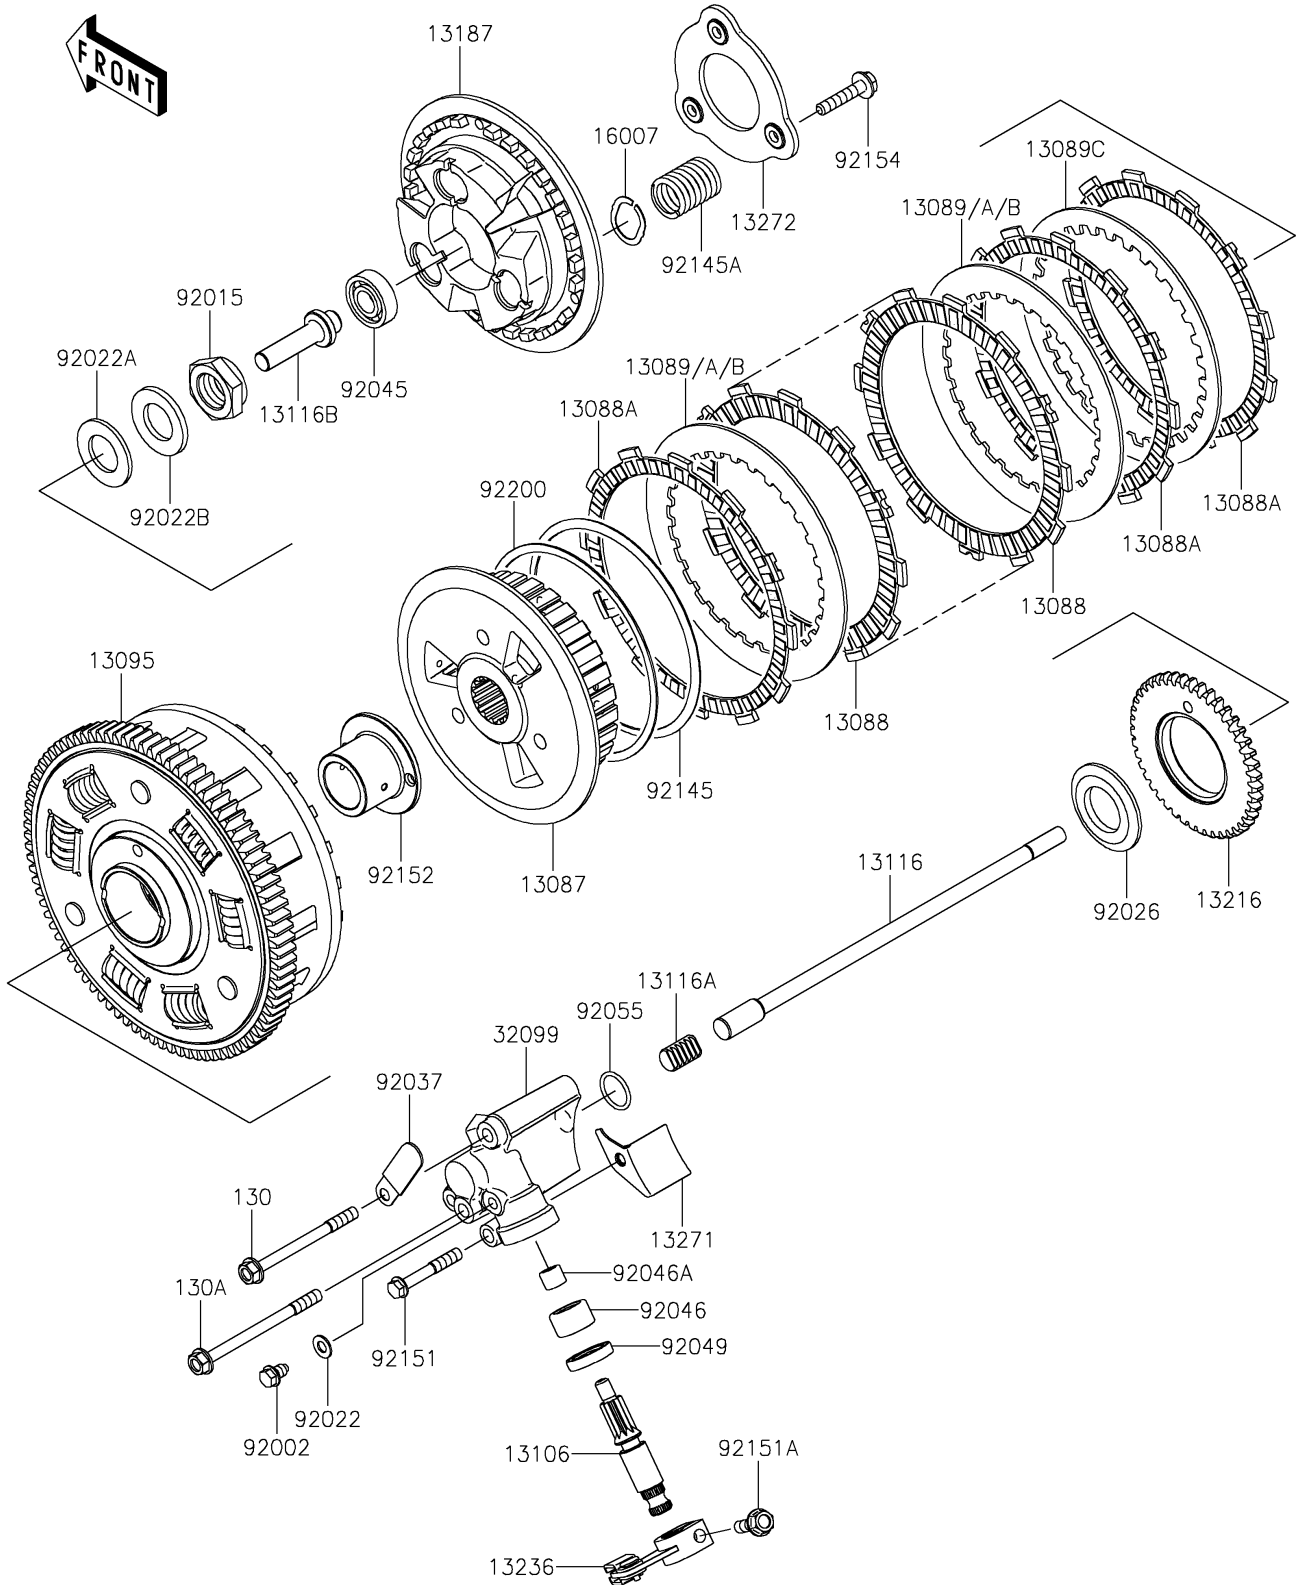

2021 W800 PARTS DIAGRAM

Clutch

E1350

2021 W800 PARTS LIST

Clutch

ITEM NAME	PART NUMBER	QUANTITY
-----------	-------------	----------