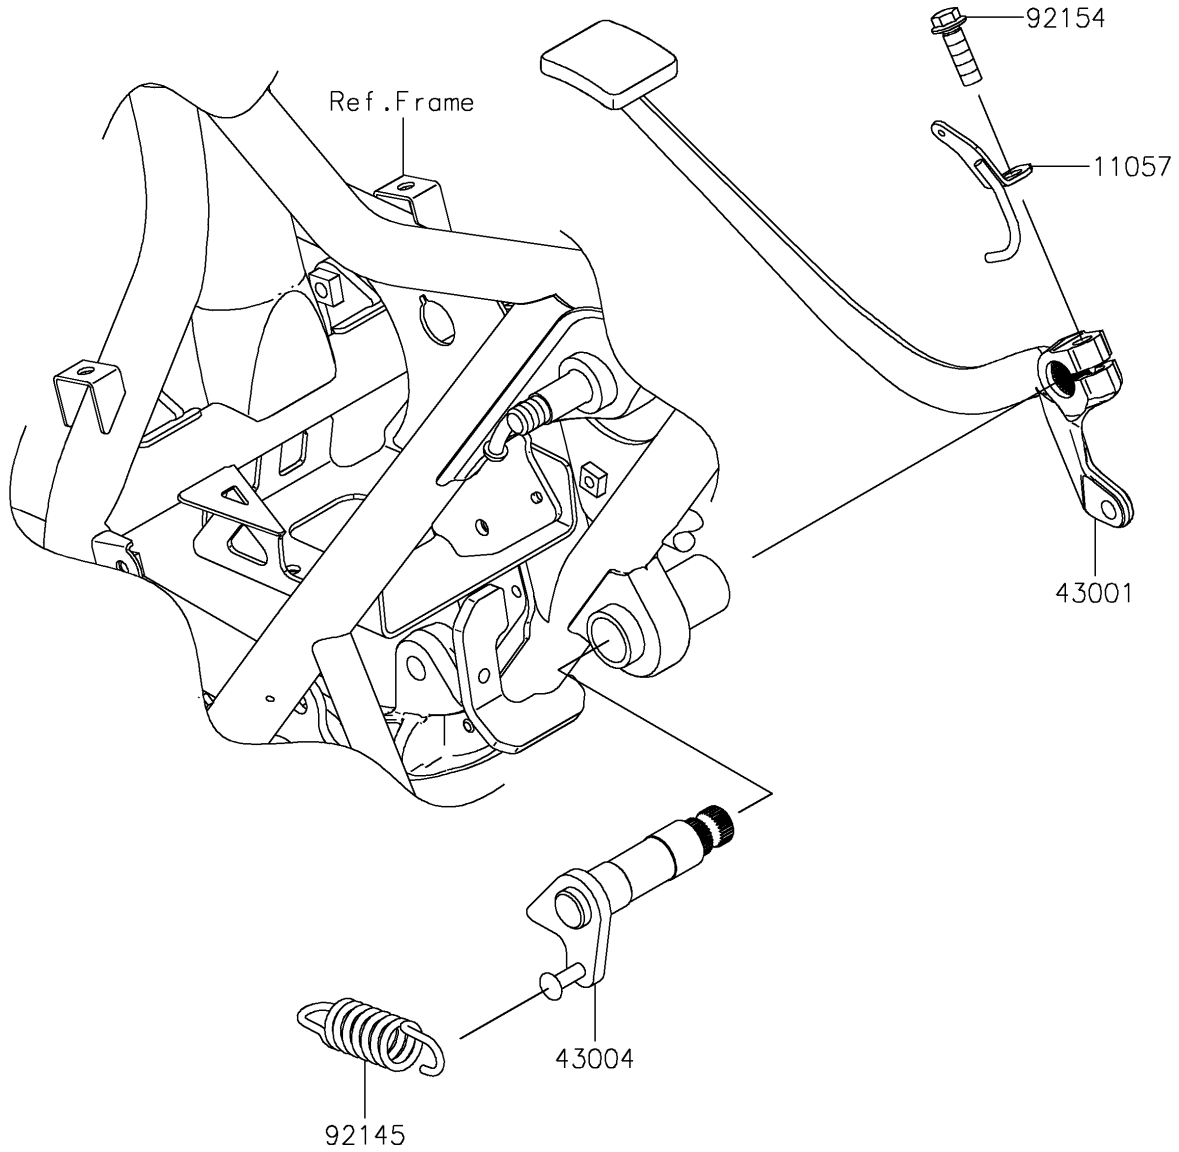

2021 W800 PARTS DIAGRAM

Brake Pedal/Torque Link

F2260

2021 W800 PARTS LIST

Brake Pedal/Torque Link

ITEM NAME	PART NUMBER	QUANTITY
BRACKET,BRAKE SWITCH (Ref # 11057)	11057-2757	1
LEVER-BRAKE,PEDAL (Ref # 43001)	43001-0769	1
SHAFT-BRAKE (Ref # 43004)	43004-0006	1
SPRING,RETURN (Ref # 92145)	92145-1835	1
BOLT,FLANGED,8X25 (Ref # 92154)	92154-1019	1