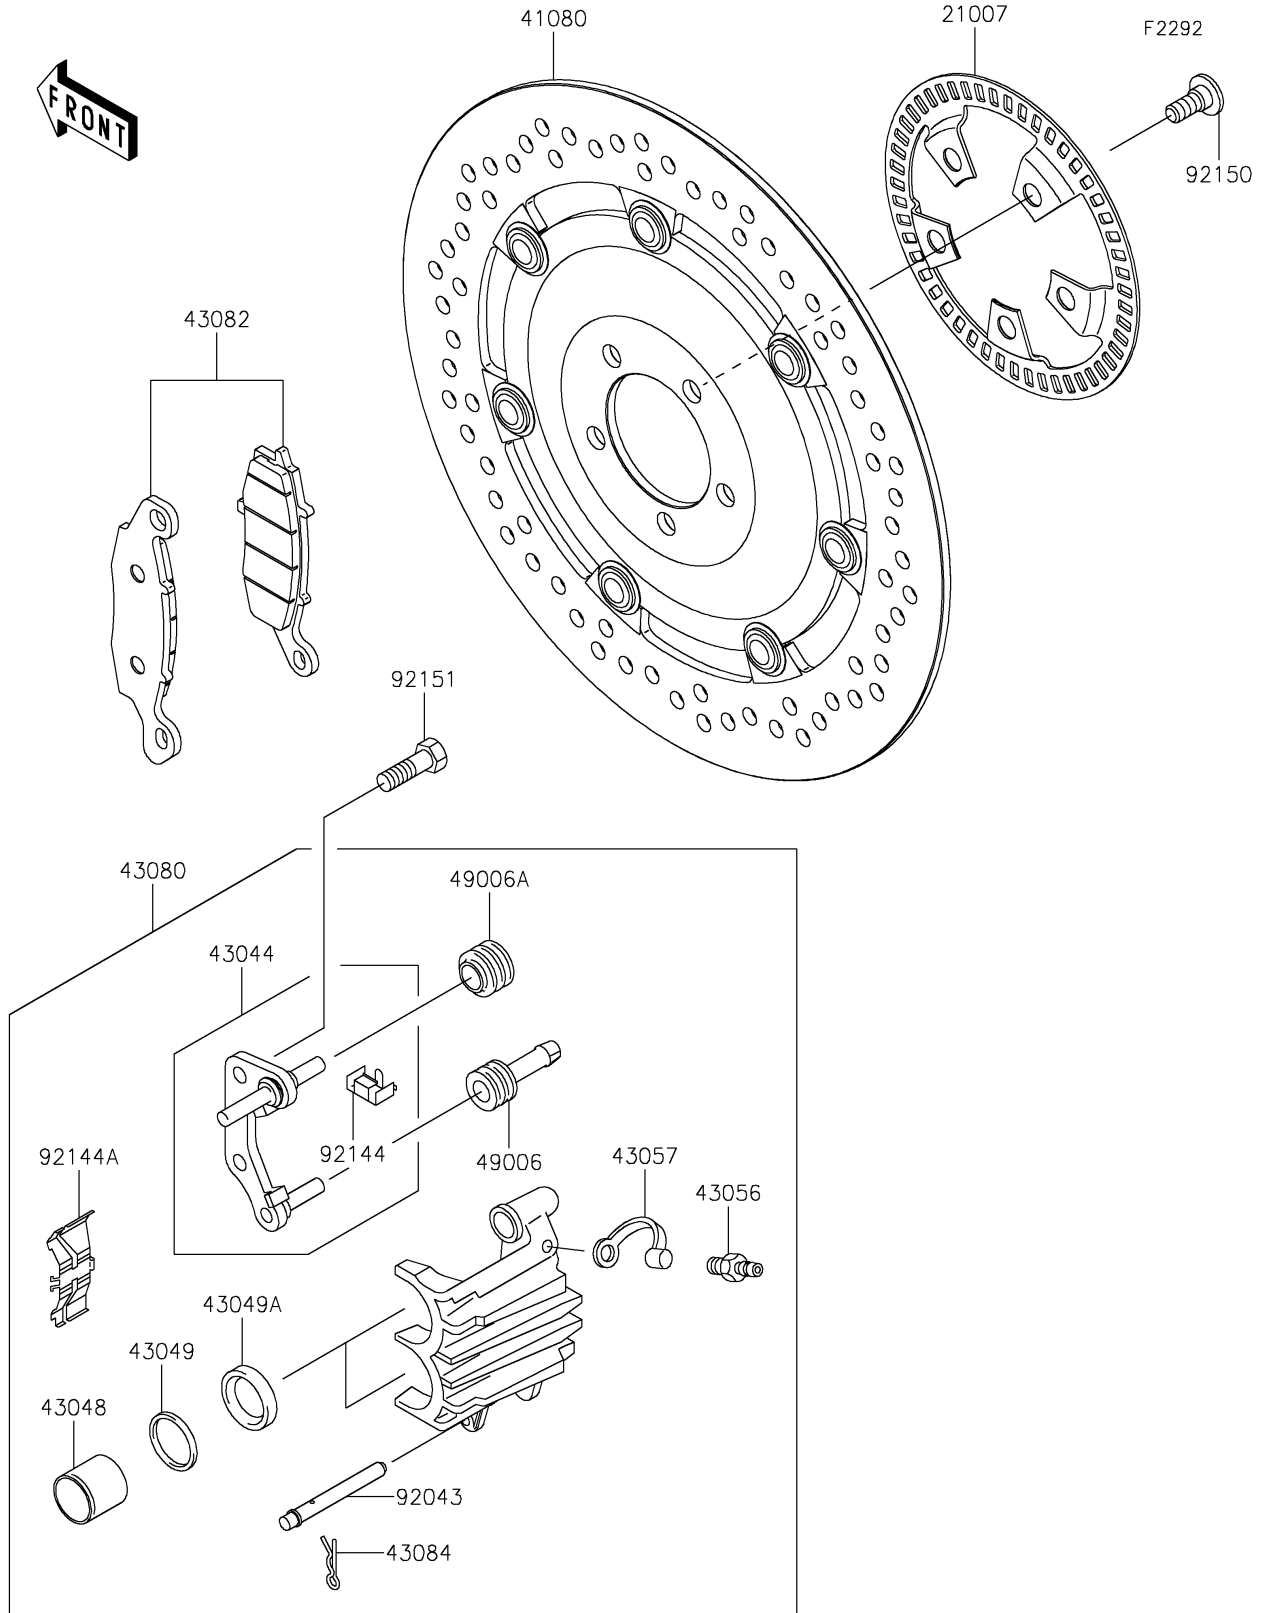

2021 W800 PARTS DIAGRAM

Front Brake

2021 W800 PARTS LIST

Front Brake

ITEM NAME	PART NUMBER	QUANTITY
-----------	-------------	----------