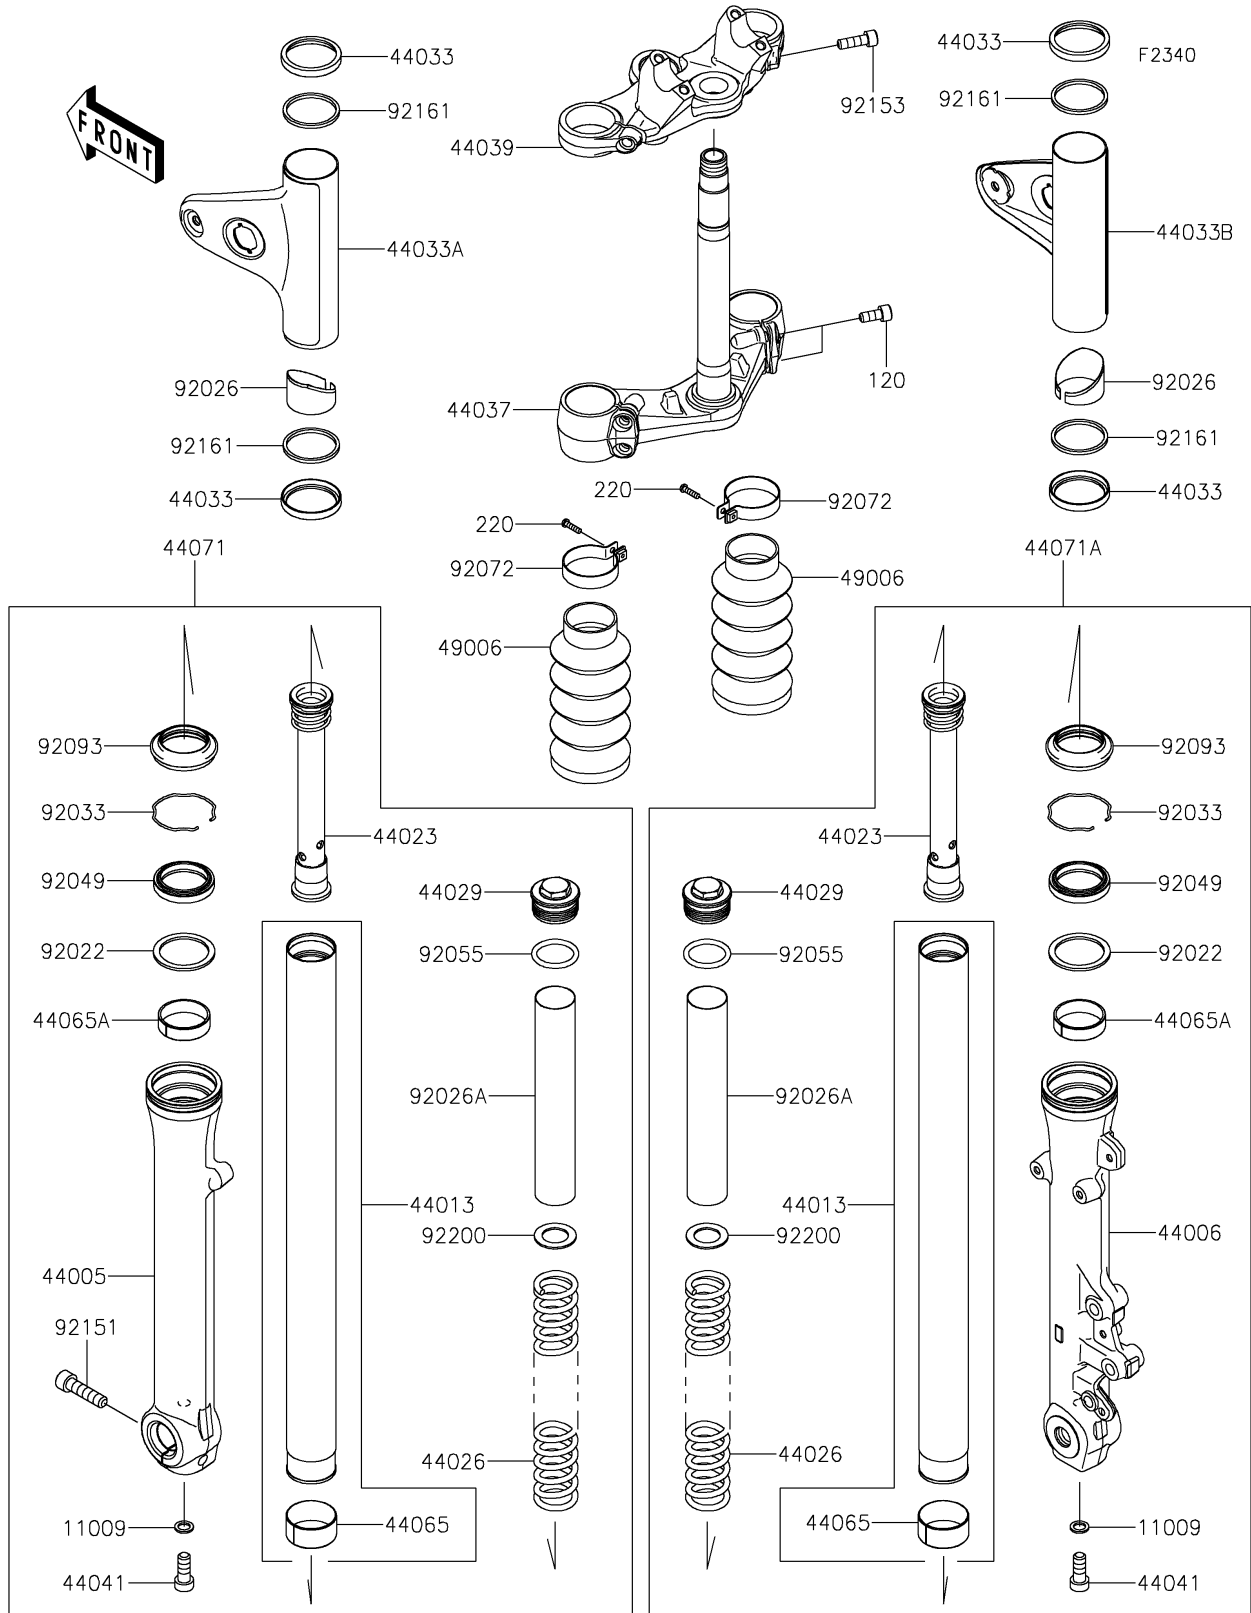

2021 W800 PARTS DIAGRAM

Front Fork

2021 W800 PARTS LIST

Front Fork

ITEM NAME	PART NUMBER	QUANTITY
-----------	-------------	----------