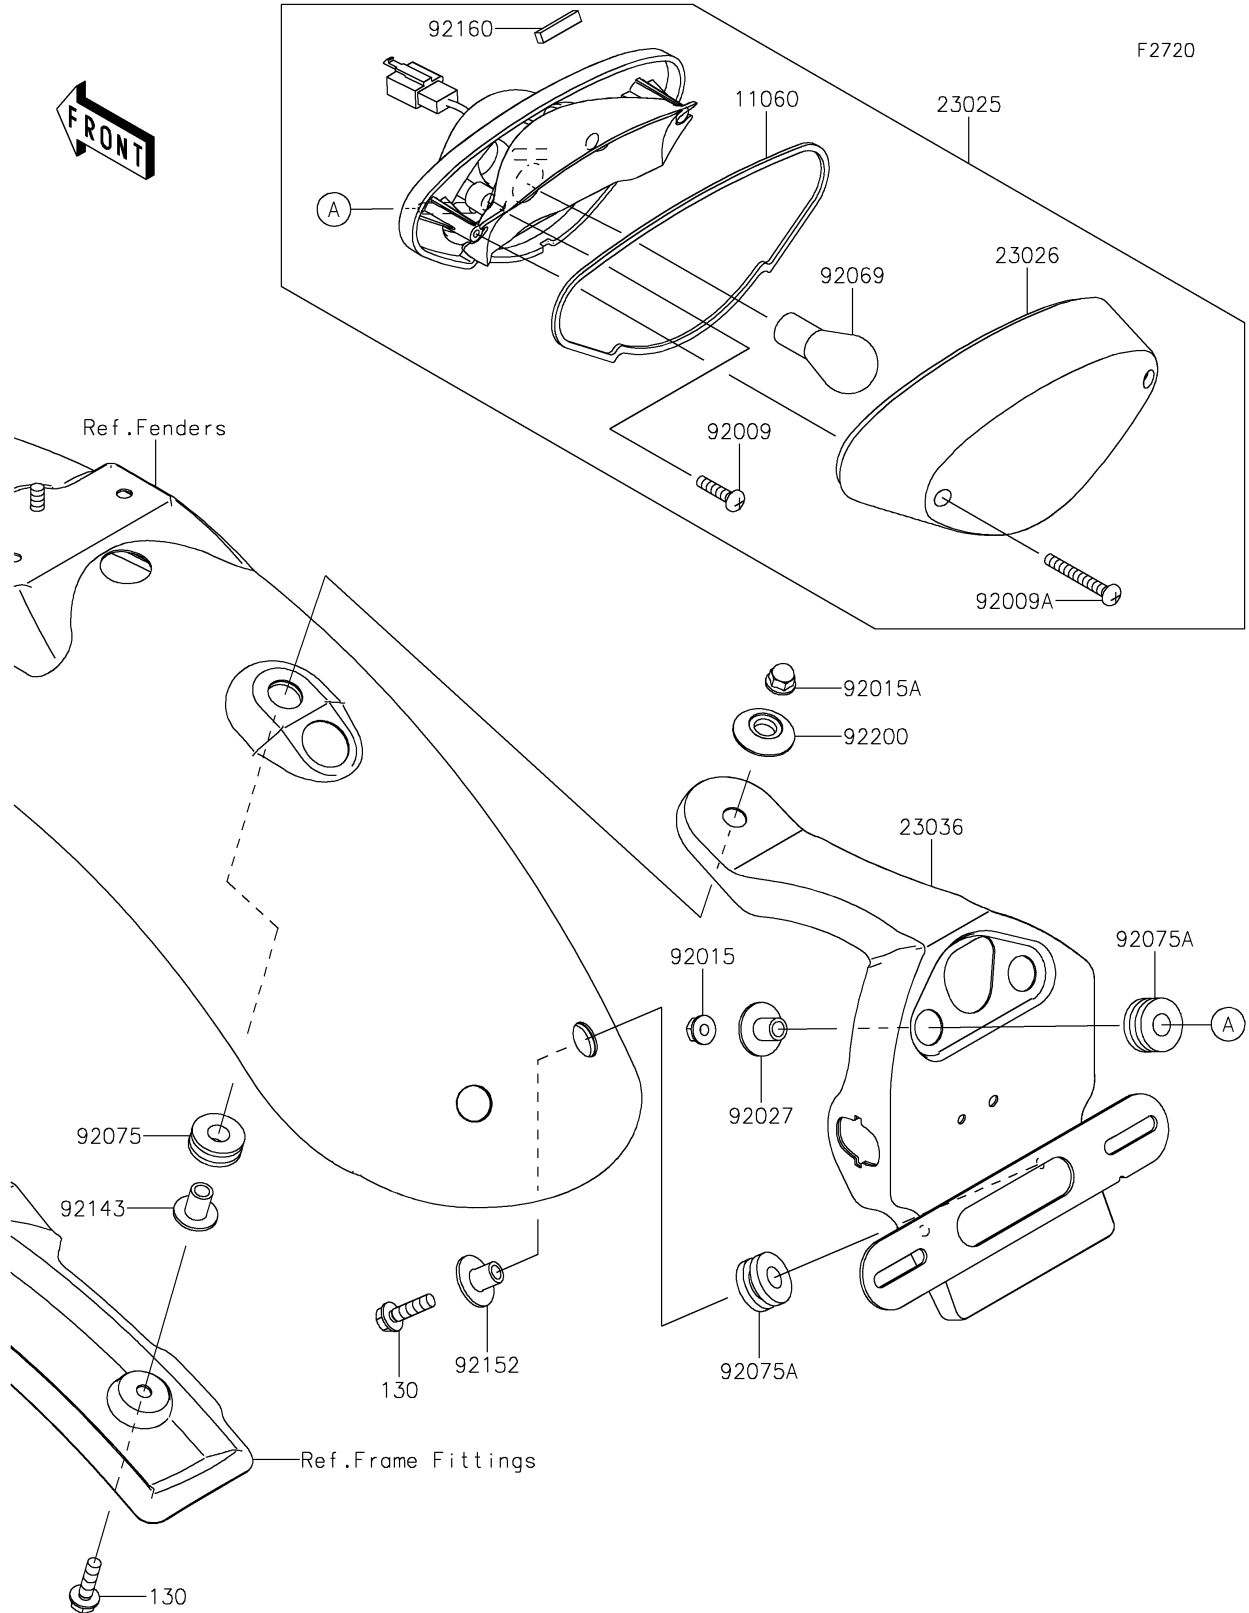

2021 W800 PARTS DIAGRAM

Taillight(s)

2021 W800 PARTS LIST

Taillight(s)

ITEM NAME	PART NUMBER	QUANTITY
-----------	-------------	----------