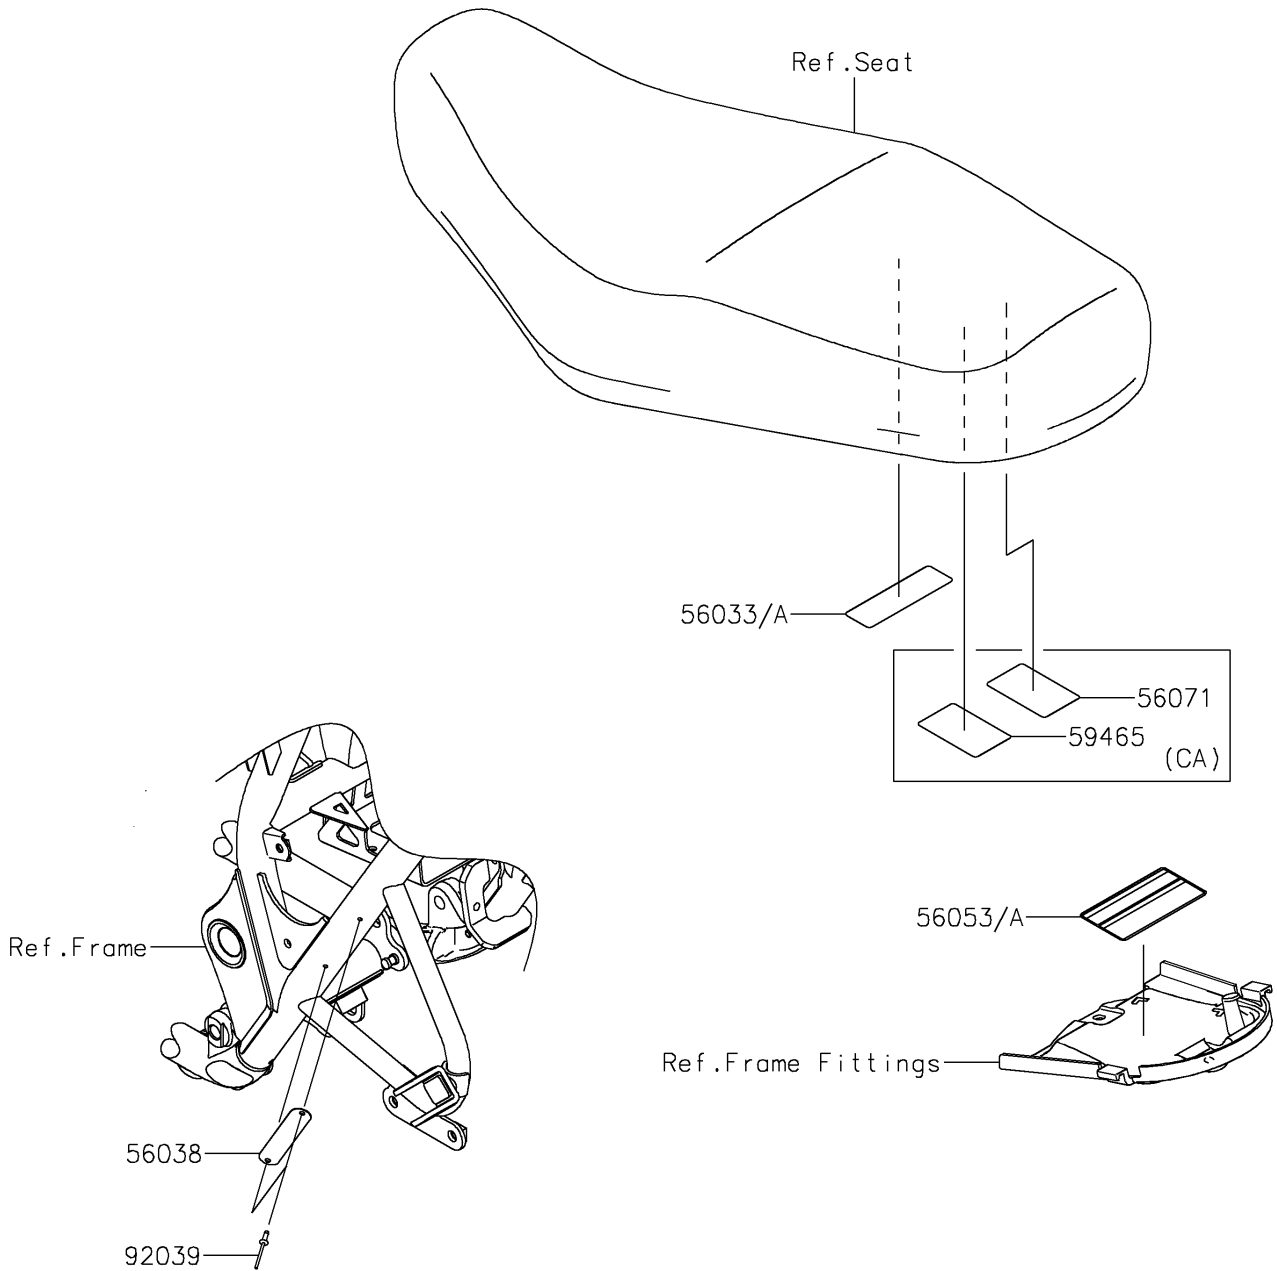

# 2021 W800 PARTS DIAGRAM

Labels

F2860

## 2021 W800 PARTS LIST

### Labels

ITEM NAME	PART NUMBER	QUANTITY
LABEL-MANUAL,CHAIN (Ref # 56033)	56033-0895	1
LABEL-MANUAL,CHAIN (Ref # 56033A)	56033-0896	1
LABEL-BRAND,KAWASAKI (Ref # 56038)	56038-1054	1
LABEL-SPECIFICATION,TIRE&LOAD (Ref # 56053)	56053-1687	1
LABEL-SPECIFICATION,TIRE&LOAD (Ref # 56053A)	56053-1688	1
LABEL-WARNING,EVAPO (Ref # 56071)	56071-0158	1
LABEL-CERTIFICATION,EVAPO (Ref # 59465)	59465-4341	1
RIVET (Ref # 92039)	92039-1251	2