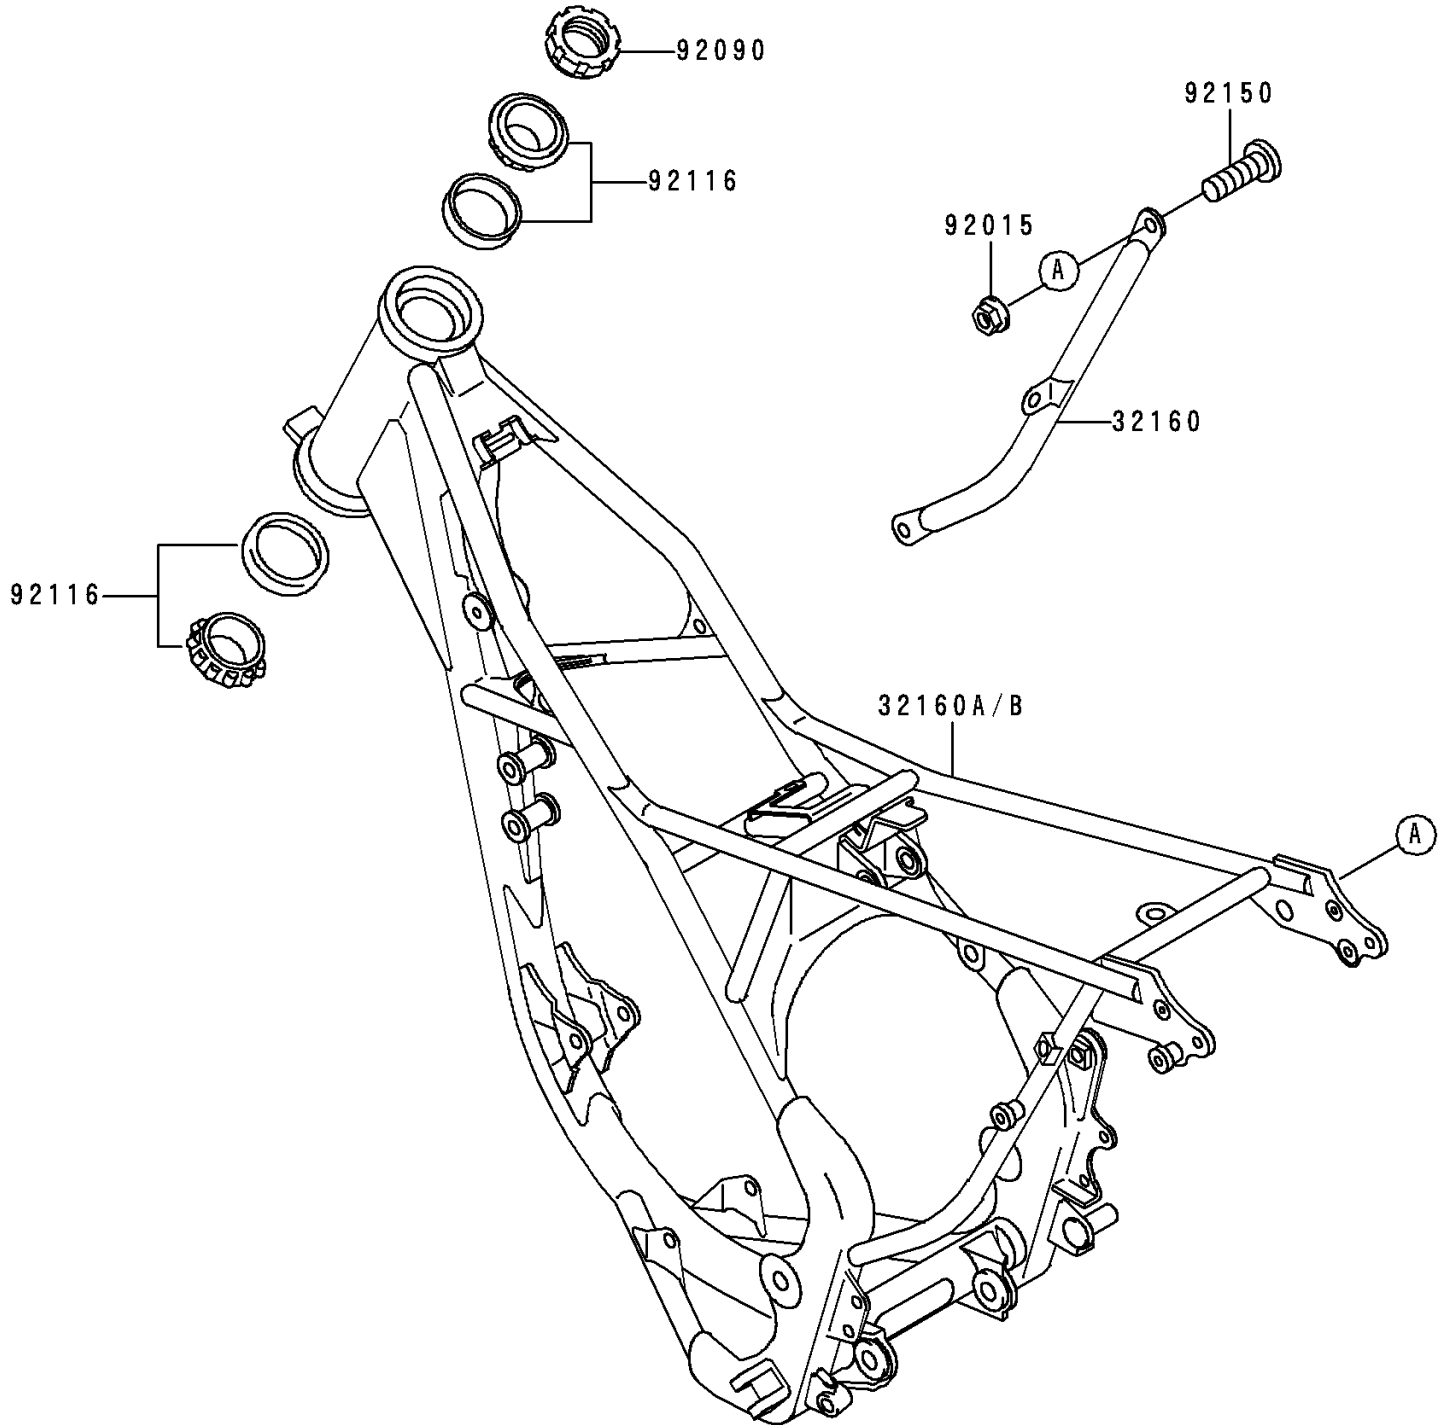

1993 KX80 PARTS DIAGRAM

Frame

F 2120

1993 KX80 PARTS LIST

Frame

ITEM NAME	PART NUMBER	QUANTITY
FRAME-COMP,SUB,L.GREEN (Ref # 32160)	32160-1141-CC	1
FRAME-COMP,MAIN,L.GREEN (Ref # 32160B)	32160-1214-CC	1
NUT,FLANGED,10MM (Ref # 92015)	92015-1502	2
NUT,25MM (Ref # 92090)	92090-024	1
BEARING-ROLLER,H1-CAP32005JRRS (Ref # 92116)	92116-1065	2
BOLT,SOCKET,10X23 (Ref # 92150)	92150-1221	2