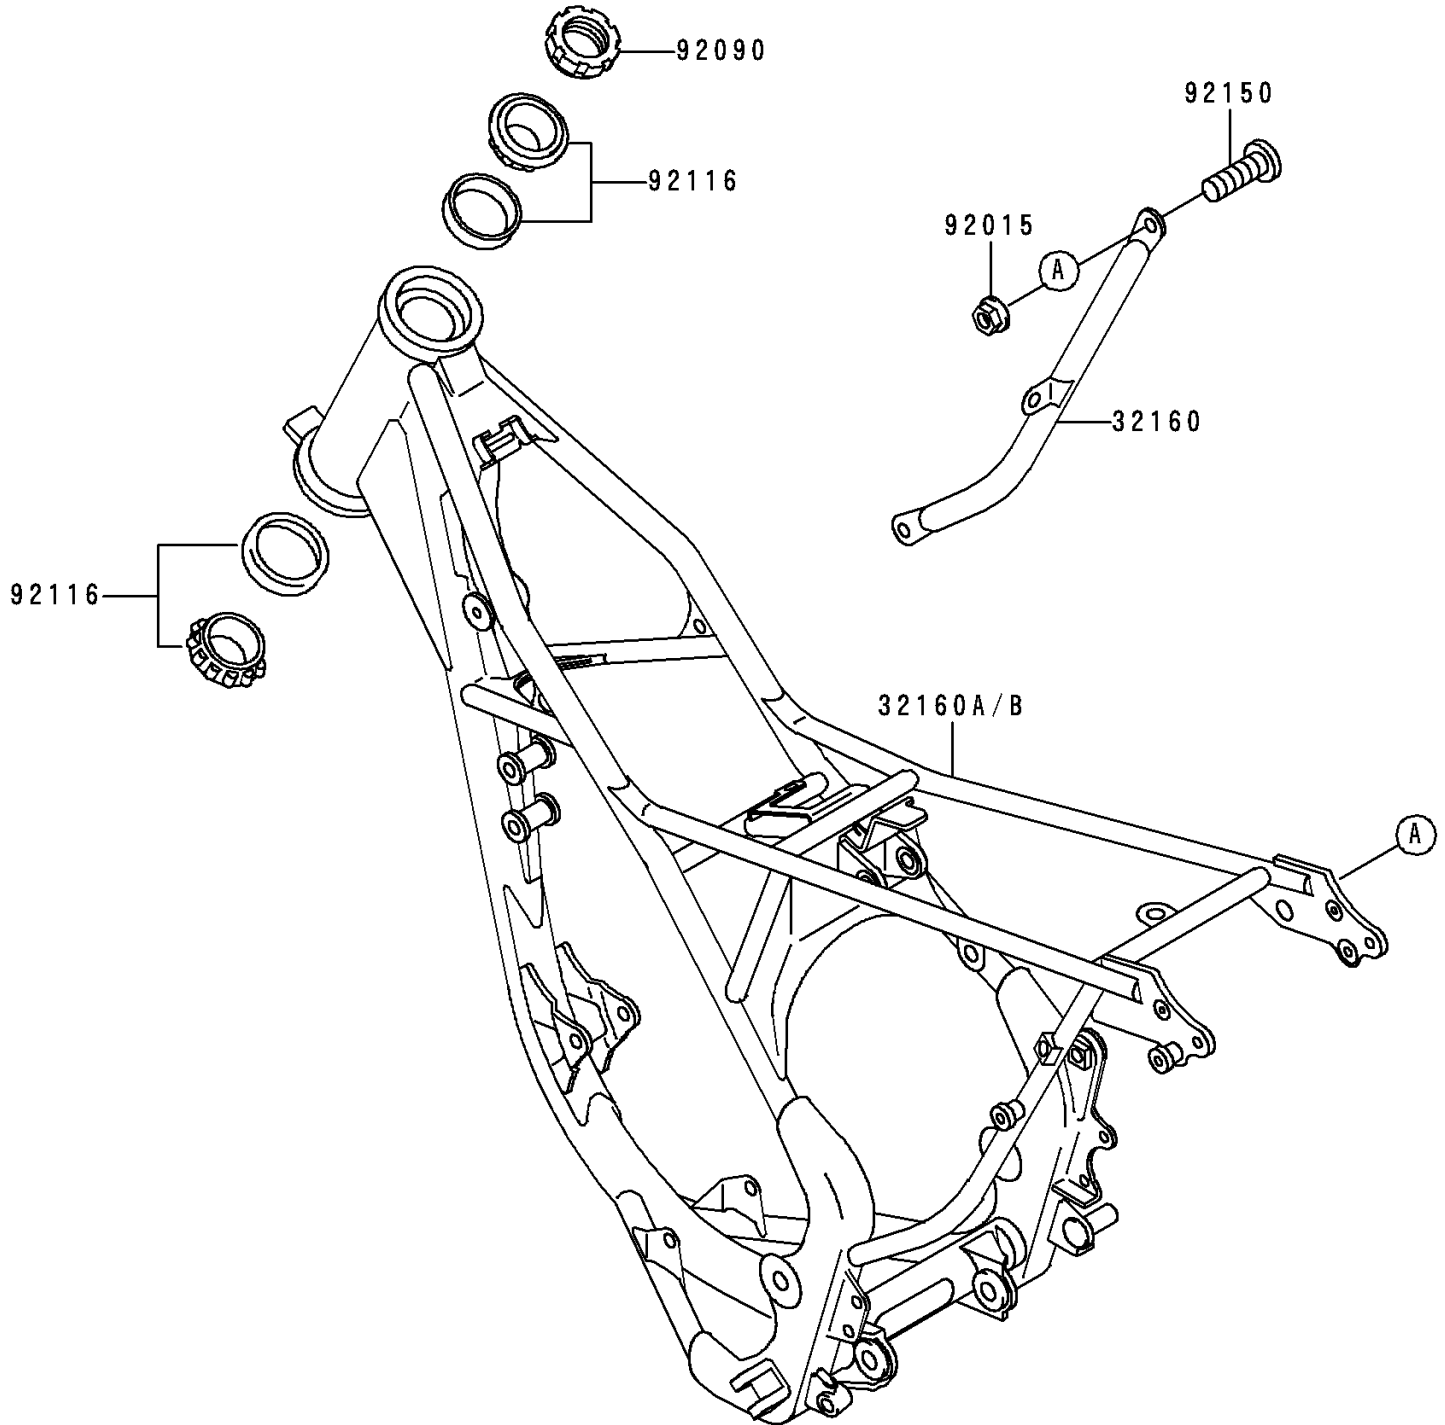

1992 Big Wheel PARTS DIAGRAM

Frame

F 2120

1992 Big Wheel PARTS LIST

Frame

ITEM NAME	PART NUMBER	QUANTITY
FRAME-COMP,SUB,L.GREEN (Ref # 32160)	32160-1141-CC	1
FRAME-COMP,MAIN,L.GREEN (Ref # 32160A)	32160-1212-CC	1
NUT,FLANGED,10MM (Ref # 92015)	92015-1502	2
NUT,25MM (Ref # 92090)	92090-024	1
BEARING-ROLLER,H1-CAP32005JRRS (Ref # 92116)	92116-1065	2
BOLT,SOCKET,10X23 (Ref # 92150)	92150-1221	2