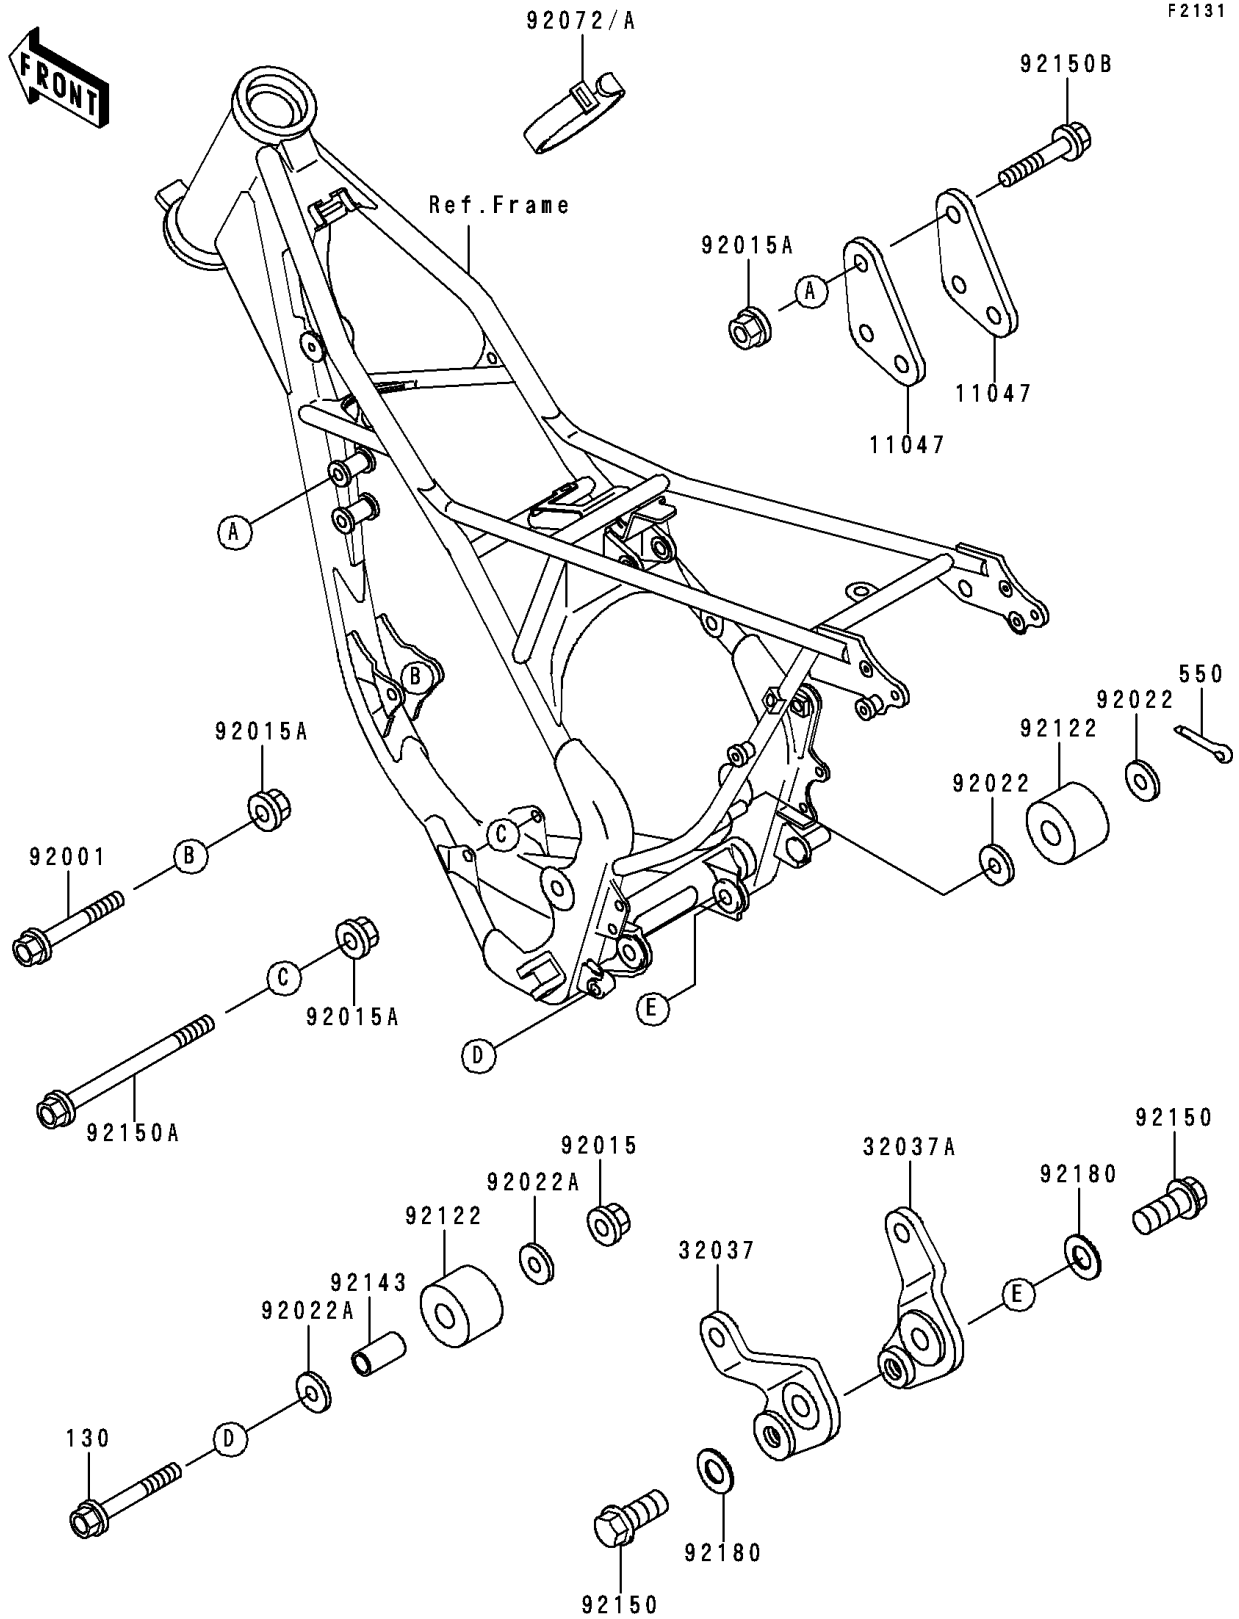

1993 KX80 PARTS DIAGRAM

Frame Fitting

1993 KX80 PARTS LIST

Frame Fitting

ITEM NAME	PART NUMBER	QUANTITY
BOLT-FLANGED,8X60 (Ref # 130)	130G0860	1
PIN-COTTER,2.5X15 (Ref # 550)	550D2515	1
BRACKET,ENGINE (Ref # 11047)	11047-1099	2
BRACKET-SHOCKABSORBER (Ref # 32037)	32037-1552	1
BRACKET-SHOCKABSORBER (Ref # 32037A)	32037-1553	1
BOLT,FLANGED,8X63 (Ref # 92001)	92001-1006	1
NUT,8MM (Ref # 92015)	92015-1143	1
NUT,8MM (Ref # 92015A)	92015-1432	5
WASHER (Ref # 92022)	92022-107	2
WASHER,8.5X20X1.6 (Ref # 92022A)	92022-1561	2
BAND,L=123 (Ref # 92072)	92072-030	1
BAND,L=149 (Ref # 92072A)	92072-031	1
ROLLER,CHAIN GUIDE (Ref # 92122)	92122-1179	2
COLLAR,9.5X12.7X25 (Ref # 92143)	92143-1432	1
BOLT,FLANGED,12X27 (Ref # 92150)	92150-1359	2
BOLT,FLANGED,8X105 (Ref # 92150A)	92150-1482	1
BOLT,FLANGED,8X45 (Ref # 92150B)	92150-1487	3
SHIM,12.5X24X0.5 (Ref # 92180)	92180-1060	2