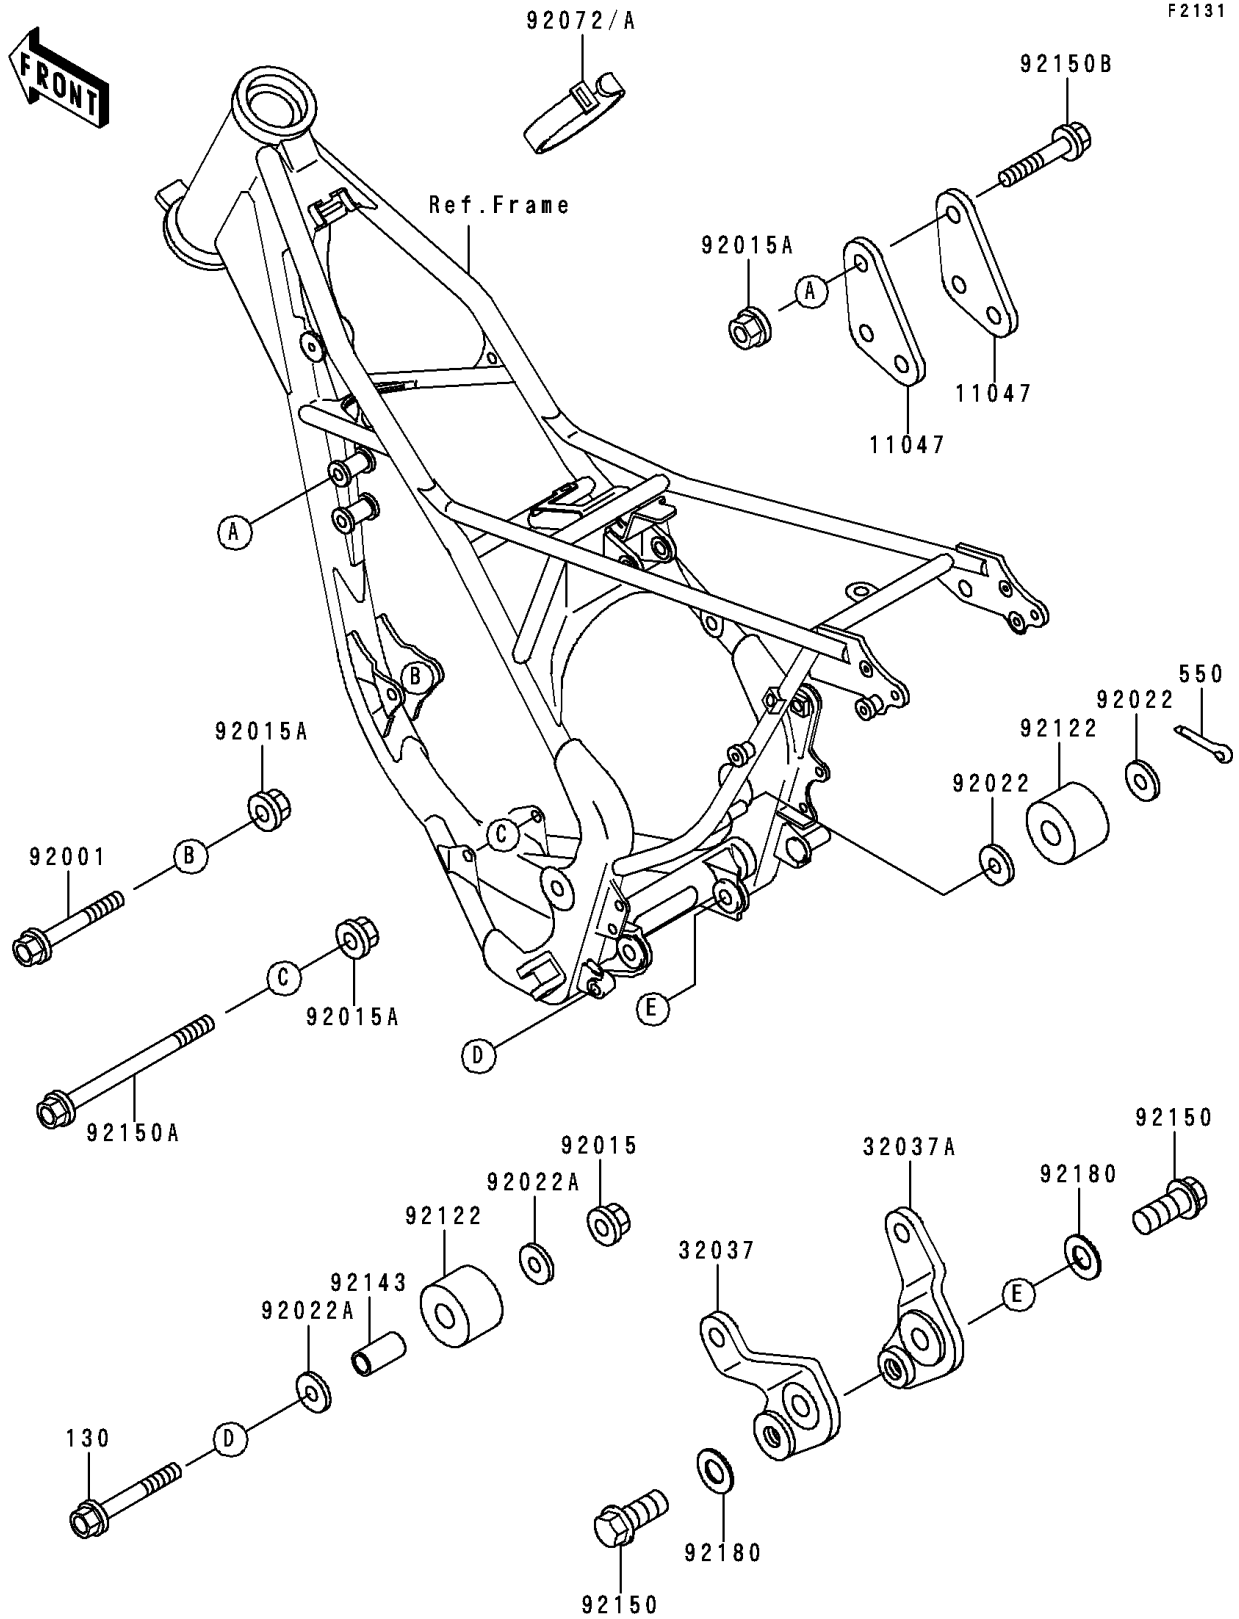

# 1993 KX80 PARTS DIAGRAM

Frame Fitting

## 1993 KX80 PARTS LIST

### Frame Fitting

ITEM NAME	PART NUMBER	QUANTITY
BOLT-FLANGED,8X60 (Ref # 130)	130G0860	1
PIN-COTTER,2.5X15 (Ref # 550)	550D2515	1
BRACKET,ENGINE (Ref # 11047)	11047-1099	2
BRACKET-SHOCKABSORBER (Ref # 32037)	32037-1552	1
BRACKET-SHOCKABSORBER (Ref # 32037A)	32037-1553	1
BOLT,FLANGED,8X63 (Ref # 92001)	92001-1006	1
NUT,8MM (Ref # 92015)	92015-1143	1
NUT,8MM (Ref # 92015A)	92015-1432	5
WASHER (Ref # 92022)	92022-107	2
WASHER,8.5X20X1.6 (Ref # 92022A)	92022-1561	2
BAND,L=123 (Ref # 92072)	92072-030	1
BAND,L=149 (Ref # 92072A)	92072-031	1
ROLLER,CHAIN GUIDE (Ref # 92122)	92122-1179	2
COLLAR,9.5X12.7X25 (Ref # 92143)	92143-1432	1
BOLT,FLANGED,12X27 (Ref # 92150)	92150-1359	2
BOLT,FLANGED,8X105 (Ref # 92150A)	92150-1482	1
BOLT,FLANGED,8X45 (Ref # 92150B)	92150-1487	3
SHIM,12.5X24X0.5 (Ref # 92180)	92180-1060	2