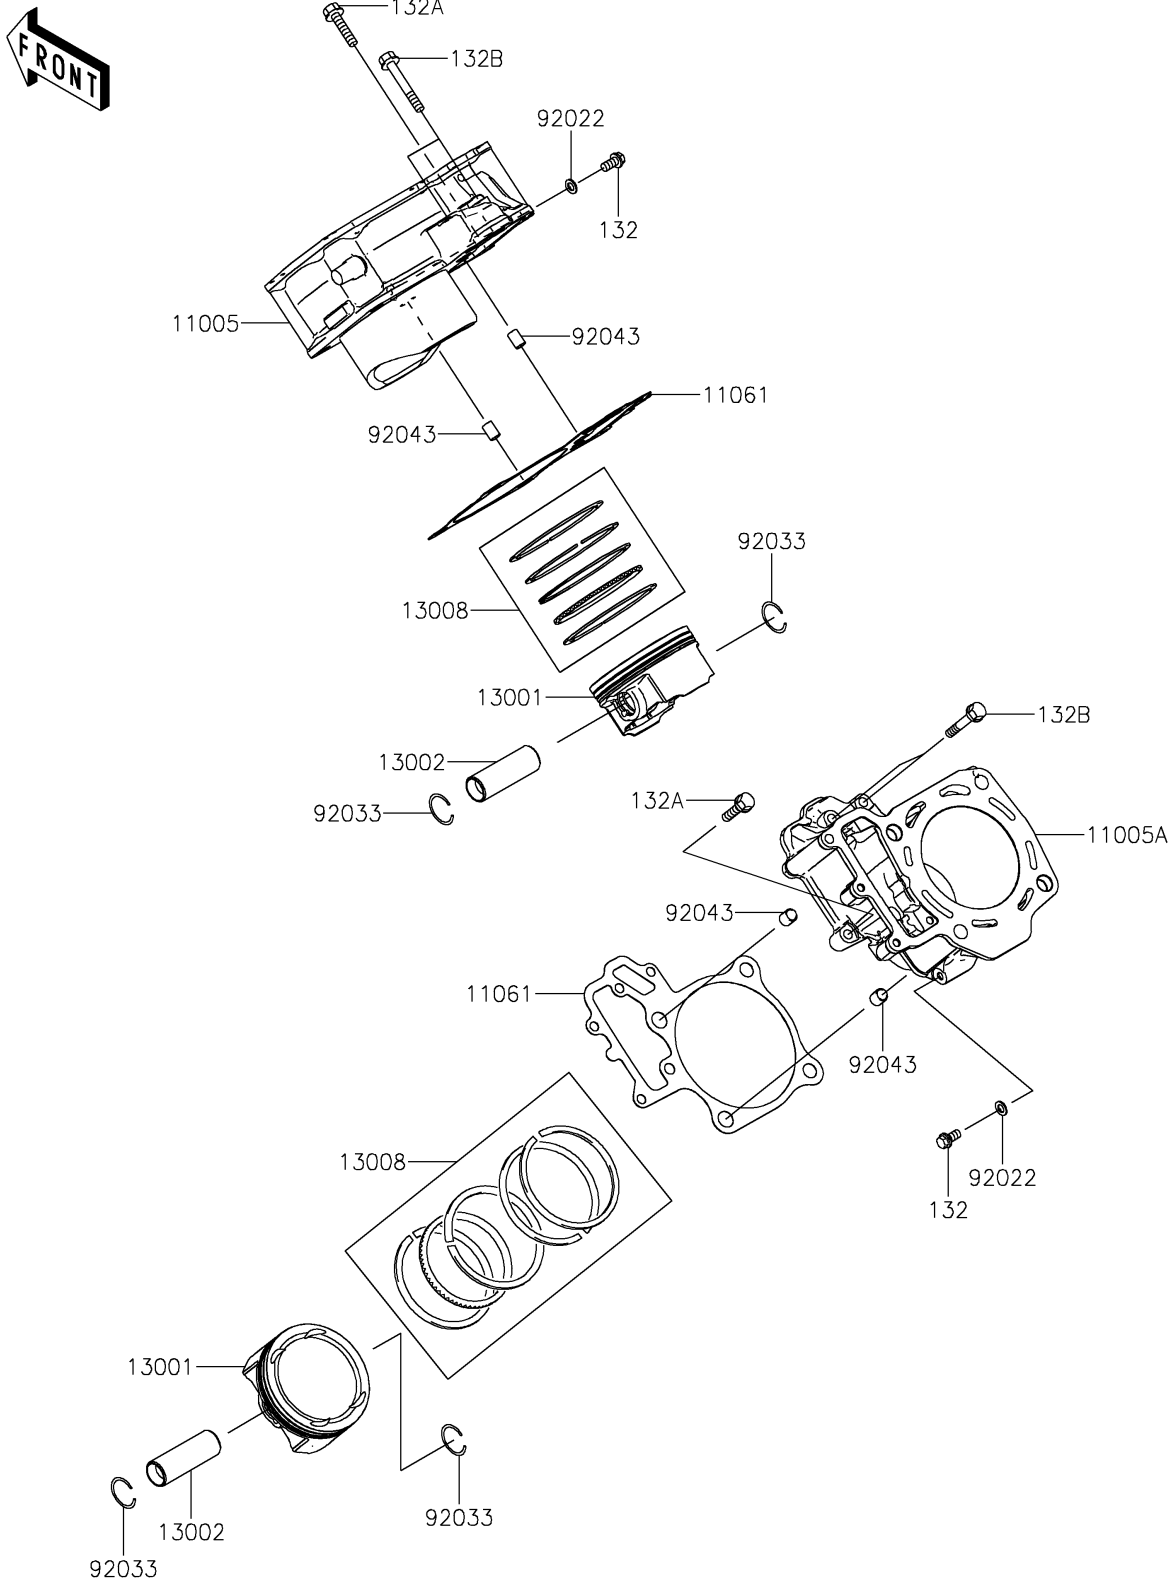

# 2020 TERYX® LE PARTS DIAGRAM

Cylinder/Piston(s)

E1120

## 2020 TERYX® LE PARTS LIST

### Cylinder/Piston(s)

ITEM NAME	PART NUMBER	QUANTITY
CYLINDER-ENGINE,FR (Ref # 11005)	11005-0628	1
CYLINDER-ENGINE,RR (Ref # 11005A)	11005-0629	1
GASKET,CYLINDER BASE (Ref # 11061)	11061-0730	2
PISTON-ENGINE (Ref # 13001)	13001-0740	2
PIN-PISTON (Ref # 13002)	13002-0711	2
RING-SET-PISTON (Ref # 13008)	13008-0042	2
WASHER,6.2X11X1 (Ref # 92022)	92022-304	2
RING-SNAP (Ref # 92033)	92033-1207	4
PIN,10.1X12X14 (Ref # 92043)	92043-4009	4
BOLT-FLANGED-SMALL,6X12 (Ref # 132)	132BA0612	2
BOLT-FLANGED-SMALL,6X30 (Ref # 132A)	132BA0630	2
BOLT-FLANGED-SMALL,6X40 (Ref # 132B)	132BA0640	4