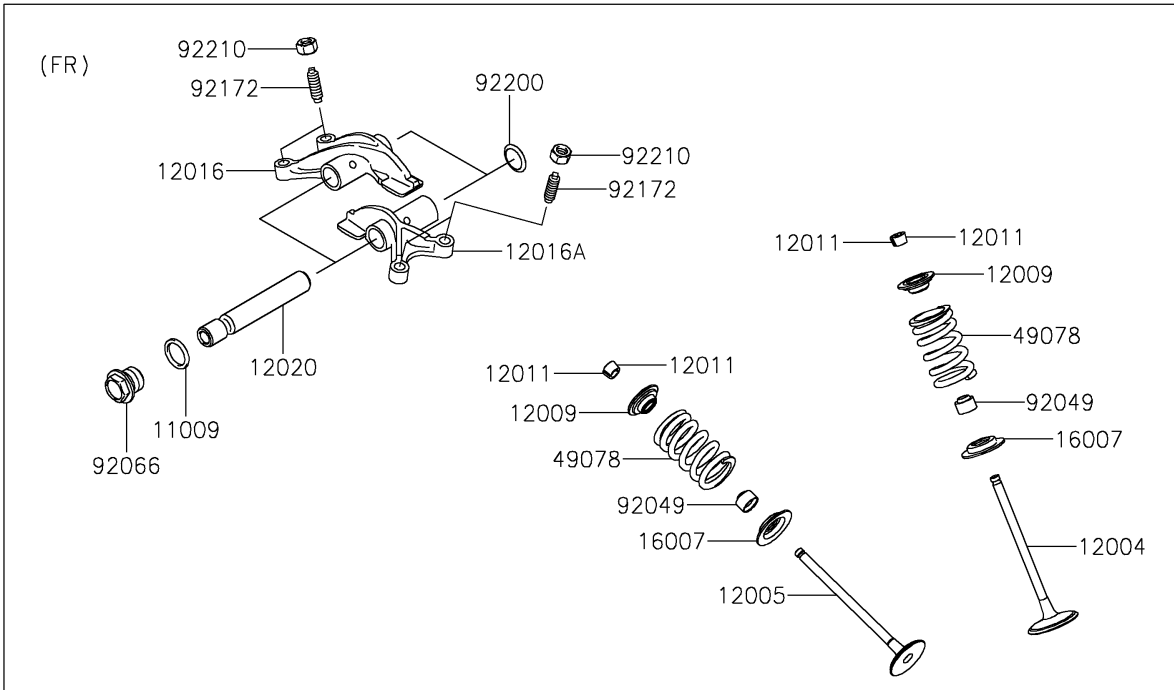

2019 TERYX4™ LE CAMO PARTS DIAGRAM

Valve(s)

E1210

2019 TERYX4™ LE CAMO PARTS LIST

Valve(s)

ITEM NAME	PART NUMBER	QUANTITY
-----------	-------------	----------