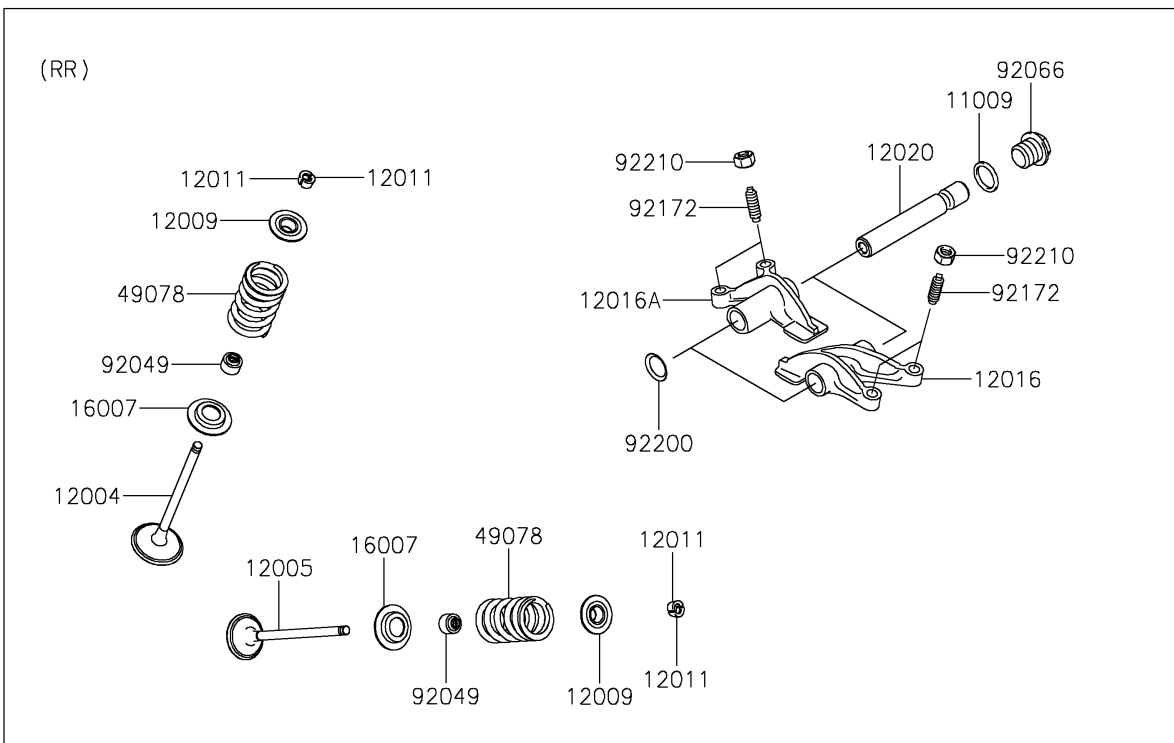

2019 TERYX4™ LE CAMO PARTS DIAGRAM

Valve(s)

E1210

2019 TERYX4™ LE CAMO PARTS LIST

Valve(s)

ITEM NAME	PART NUMBER	QUANTITY
-----------	-------------	----------