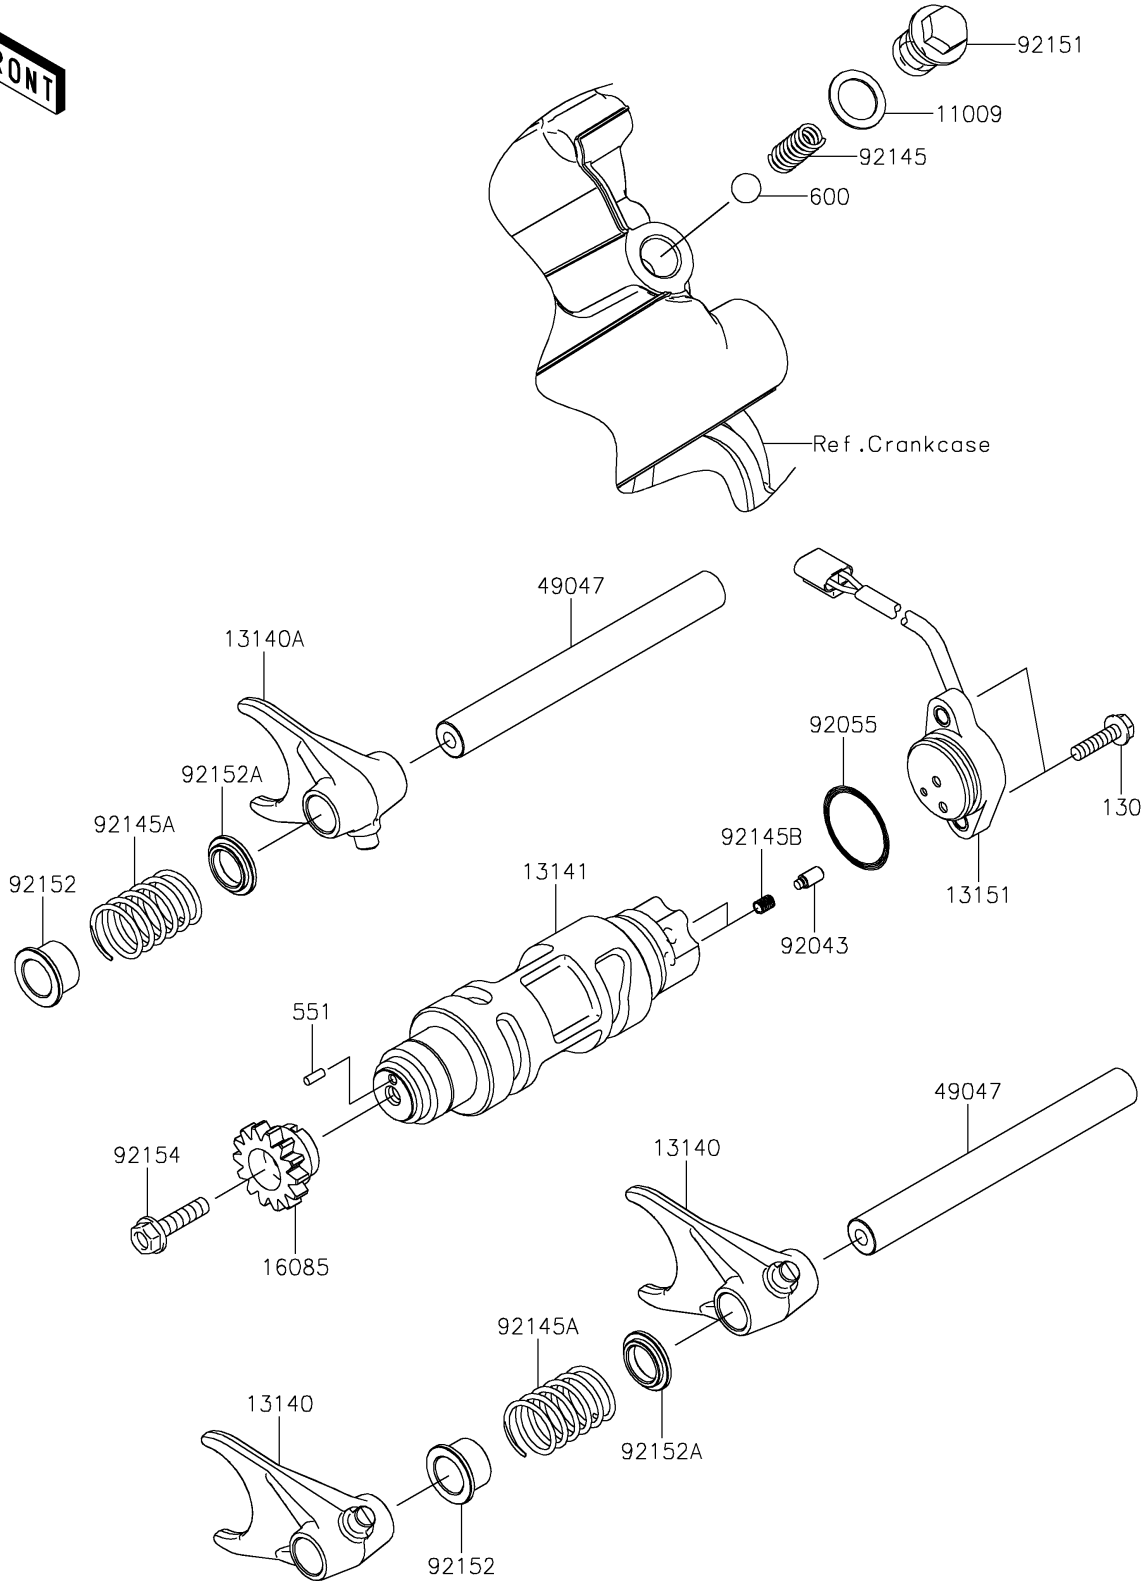

2019 TERYX4™ LE CAMO PARTS DIAGRAM

Gear Change Drum/Shift Fork(s)

E1362

2019 TERYX4™ LE CAMO PARTS LIST

Gear Change Drum/Shift Fork(s)

| ITEM NAME | PART NUMBER | QUANTITY |
|-----------|-------------|----------|
|-----------|-------------|----------|