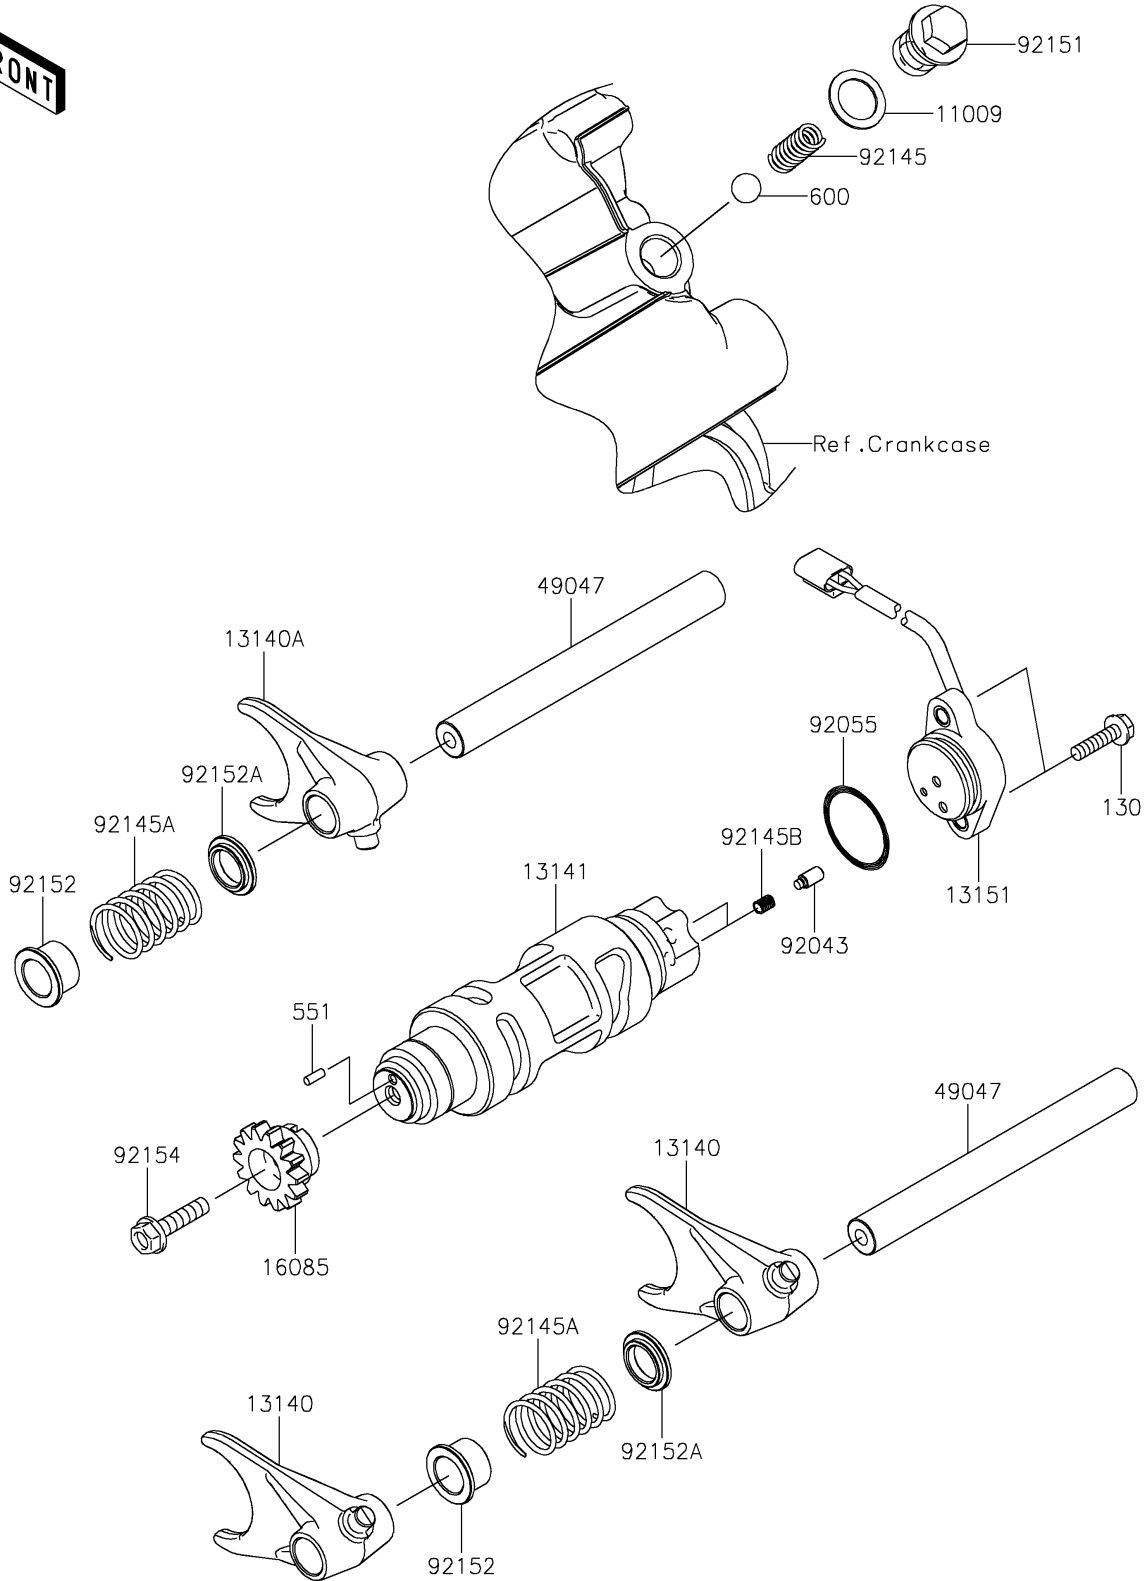

# 2020 TERYX® LE PARTS DIAGRAM

Gear Change Drum/Shift Fork(s)

E1362

## 2020 TERYX® LE PARTS LIST

### Gear Change Drum/Shift Fork(s)

ITEM NAME	PART NUMBER	QUANTITY
GASKET,15.5X22X1 (Ref # 11009)	11009-1008	1
FORK-SHIFT,COUNTER (Ref # 13140)	13140-0622	2
FORK-SHIFT,INPUT (Ref # 13140A)	13140-0623	1
DRUM-CHANGE (Ref # 13141)	13141-0576	1
SWITCH-COMP,GEAR POSITION (Ref # 13151)	13151-0561	1
GEAR,14T (Ref # 16085)	16085-0589	1
ROD-SHIFT (Ref # 49047)	49047-0619	2
PIN (Ref # 92043)	92043-1654	2
RING-O,27.7X2.4 (Ref # 92055)	92055-091	1
SPRING (Ref # 92145)	92145-0828	1
SPRING (Ref # 92145A)	92145-0898	2
SPRING (Ref # 92145B)	92145-1414	2
BOLT (Ref # 92151)	92151-1451	1
COLLAR,14X18X12.5 (Ref # 92152)	92152-2156	2
COLLAR,14X18X4 (Ref # 92152A)	92152-2157	2
BOLT,FLANGED,6X25 (Ref # 92154)	92154-0707	1
BOLT-FLANGED,5X20 (Ref # 130)	130BA0520	2
PIN-DOWEL,3X8 (Ref # 551)	551A0308	1
BALL-STEEL,13/32 (Ref # 600)	600A1300	1