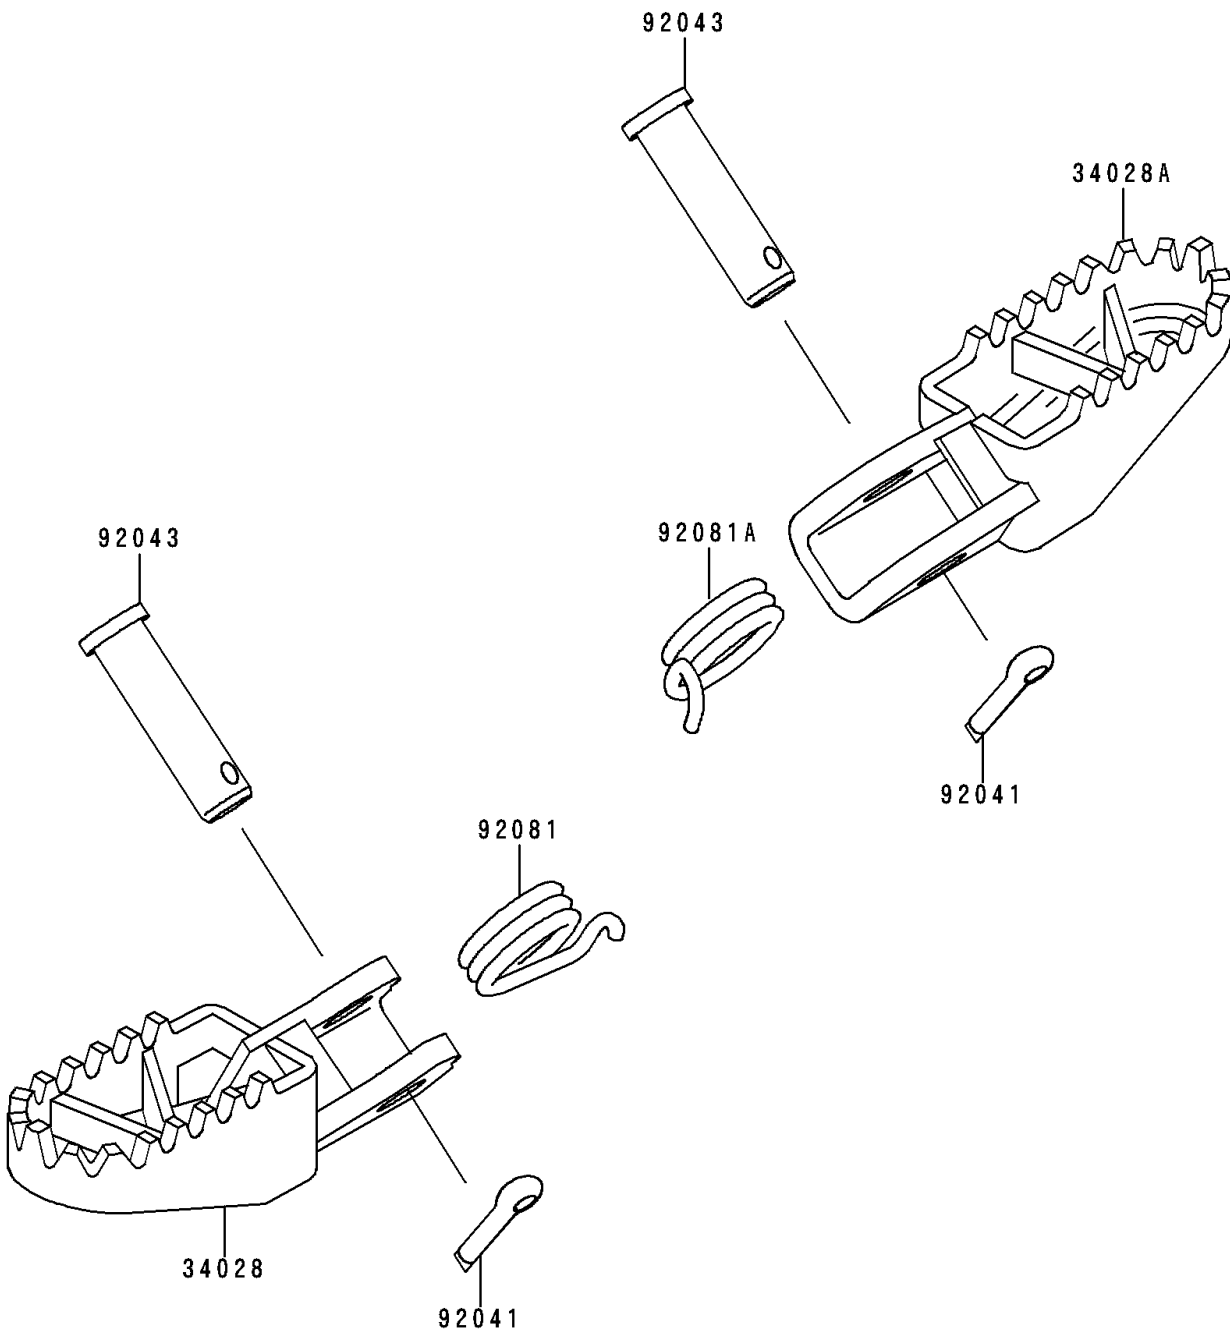

1992 KX80 PARTS DIAGRAM

Step

F2160

1992 KX80 PARTS LIST

Step

ITEM NAME	PART NUMBER	QUANTITY
STEP,LH,SILVER NO.25 (Ref # 34028)	34028-1326-CE	1
STEP,RH,SILVER NO.25 (Ref # 34028A)	34028-1327-CE	1
COTTER,2.5X15 (Ref # 92041)	92041-1051	2
PIN,8X32 (Ref # 92043)	92043-1143	2
SPRING,FOOTREST,LH (Ref # 92081)	92081-1491	1
SPRING,FOOTREST,RH (Ref # 92081A)	92081-1543	1