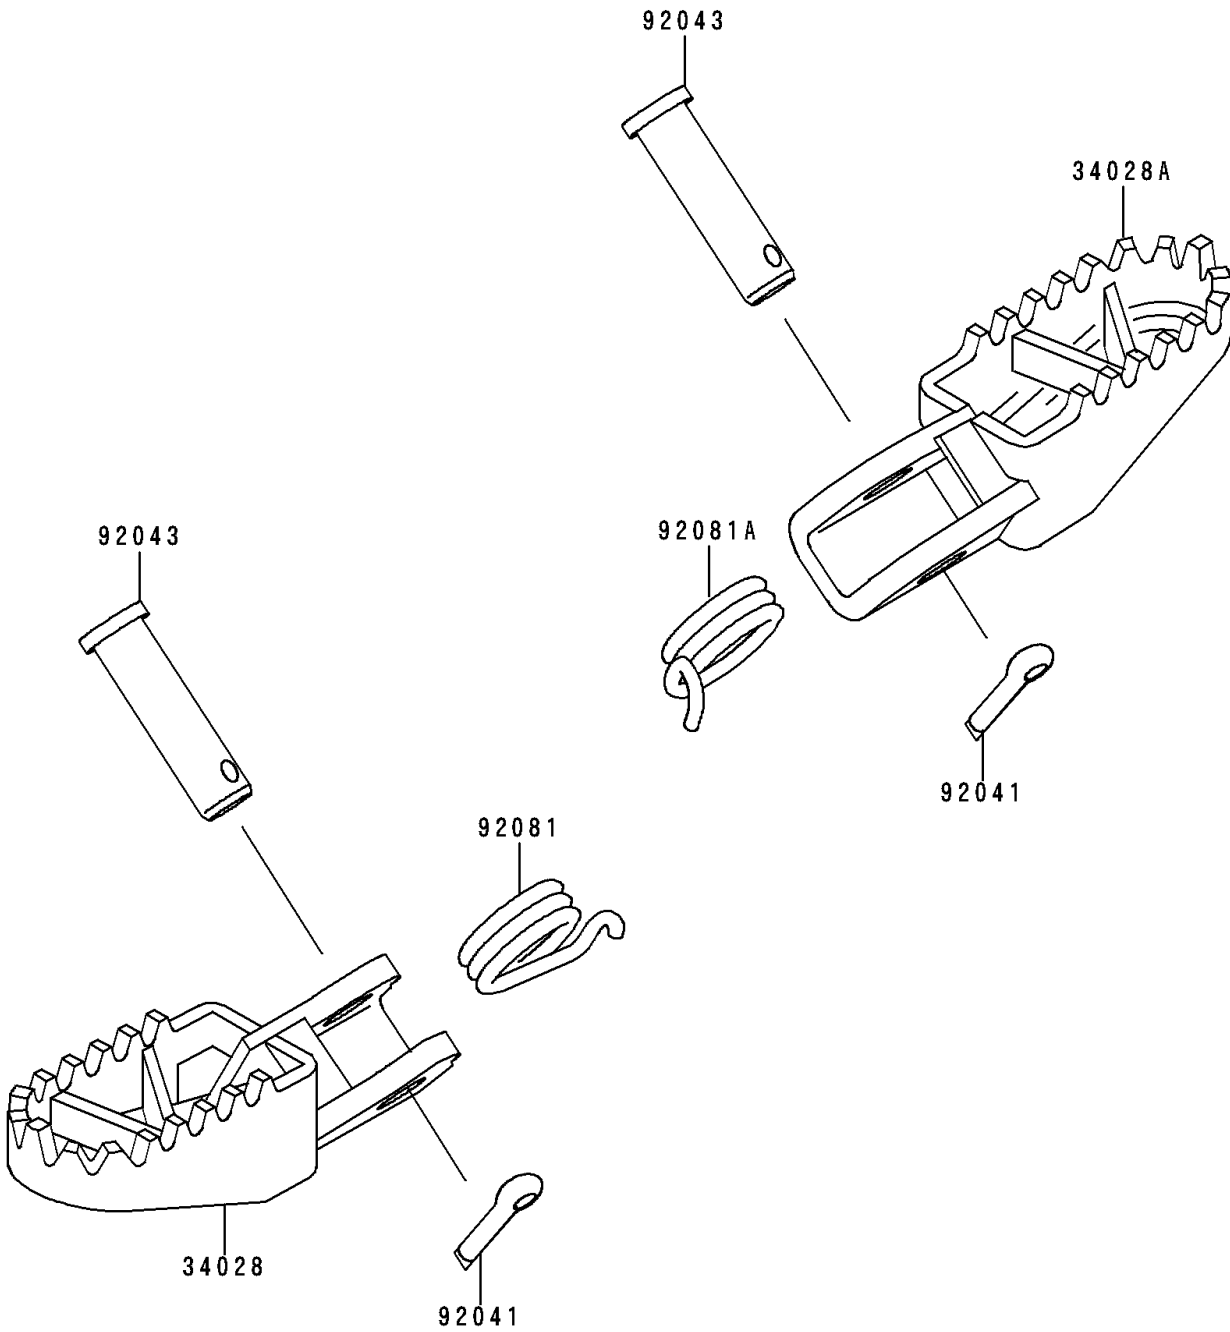

# 1993 KX80 PARTS DIAGRAM

Step

F2160

# 1993 KX80 PARTS LIST

Step

ITEM NAME	PART NUMBER	QUANTITY
STEP,LH,SILVER NO.25 (Ref # 34028)	34028-1326-CE	1
STEP,RH,SILVER NO.25 (Ref # 34028A)	34028-1327-CE	1
COTTER,2.5X15 (Ref # 92041)	92041-1051	2
PIN,8X32 (Ref # 92043)	92043-1143	2
SPRING,FOOTREST,LH (Ref # 92081)	92081-1491	1
SPRING,FOOTREST,RH (Ref # 92081A)	92081-1543	1