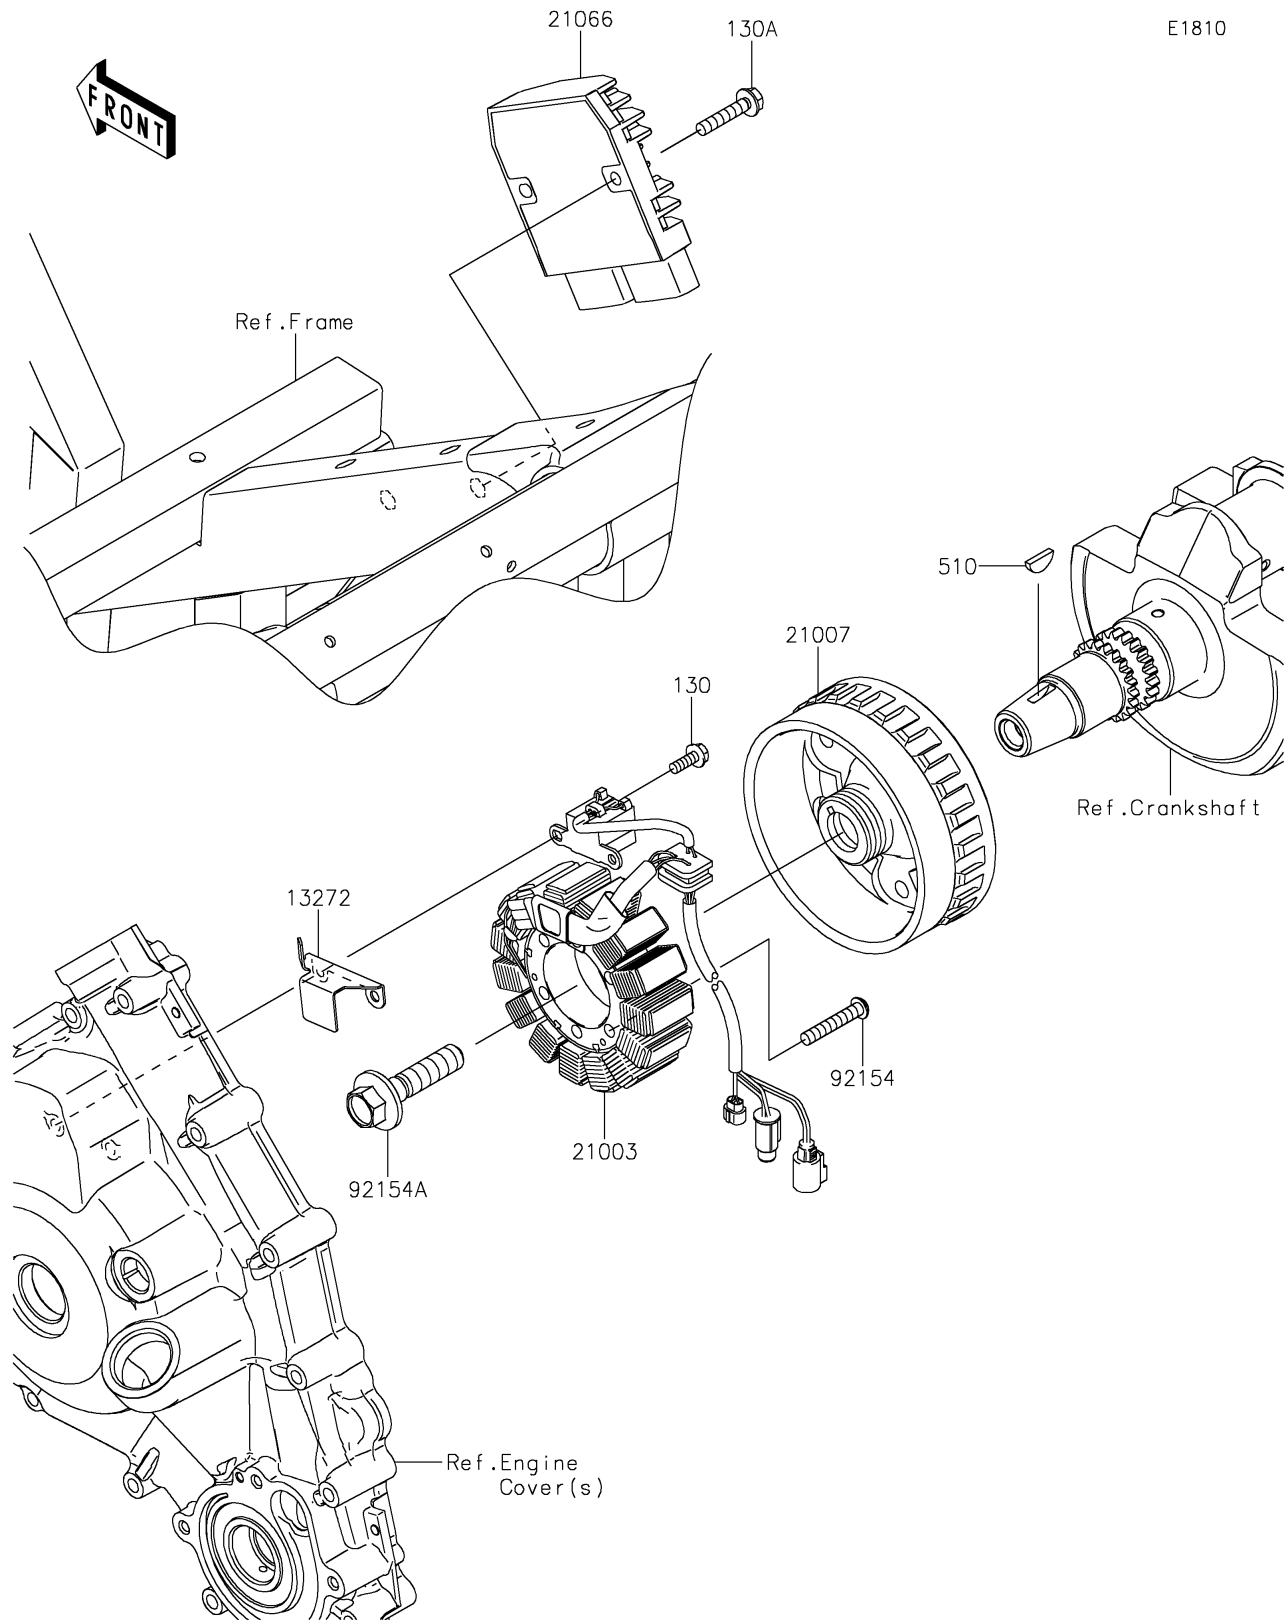

# 2019 TERYX4™ LE CAMO PARTS DIAGRAM

Generator

E1810

## 2019 TERYX4™ LE CAMO PARTS LIST

### Generator

ITEM NAME	PART NUMBER	QUANTITY
PLATE (Ref # 13272)	13272-1222	1
STATOR (Ref # 21003)	21003-0166	1
ROTOR (Ref # 21007)	21007-0565	1
REGULATOR-VOLTAGE (Ref # 21066)	21066-0771	1
BOLT,TORX,6X35 (Ref # 92154)	92154-1007	4
BOLT,12X50 (Ref # 92154A)	92154-1826	1
BOLT-FLANGED,5X14 (Ref # 130)	130BA0514	2
BOLT-FLANGED,6X30 (Ref # 130A)	130BA0630	2
KEY-WOODRUFF (Ref # 510)	510A4200	1