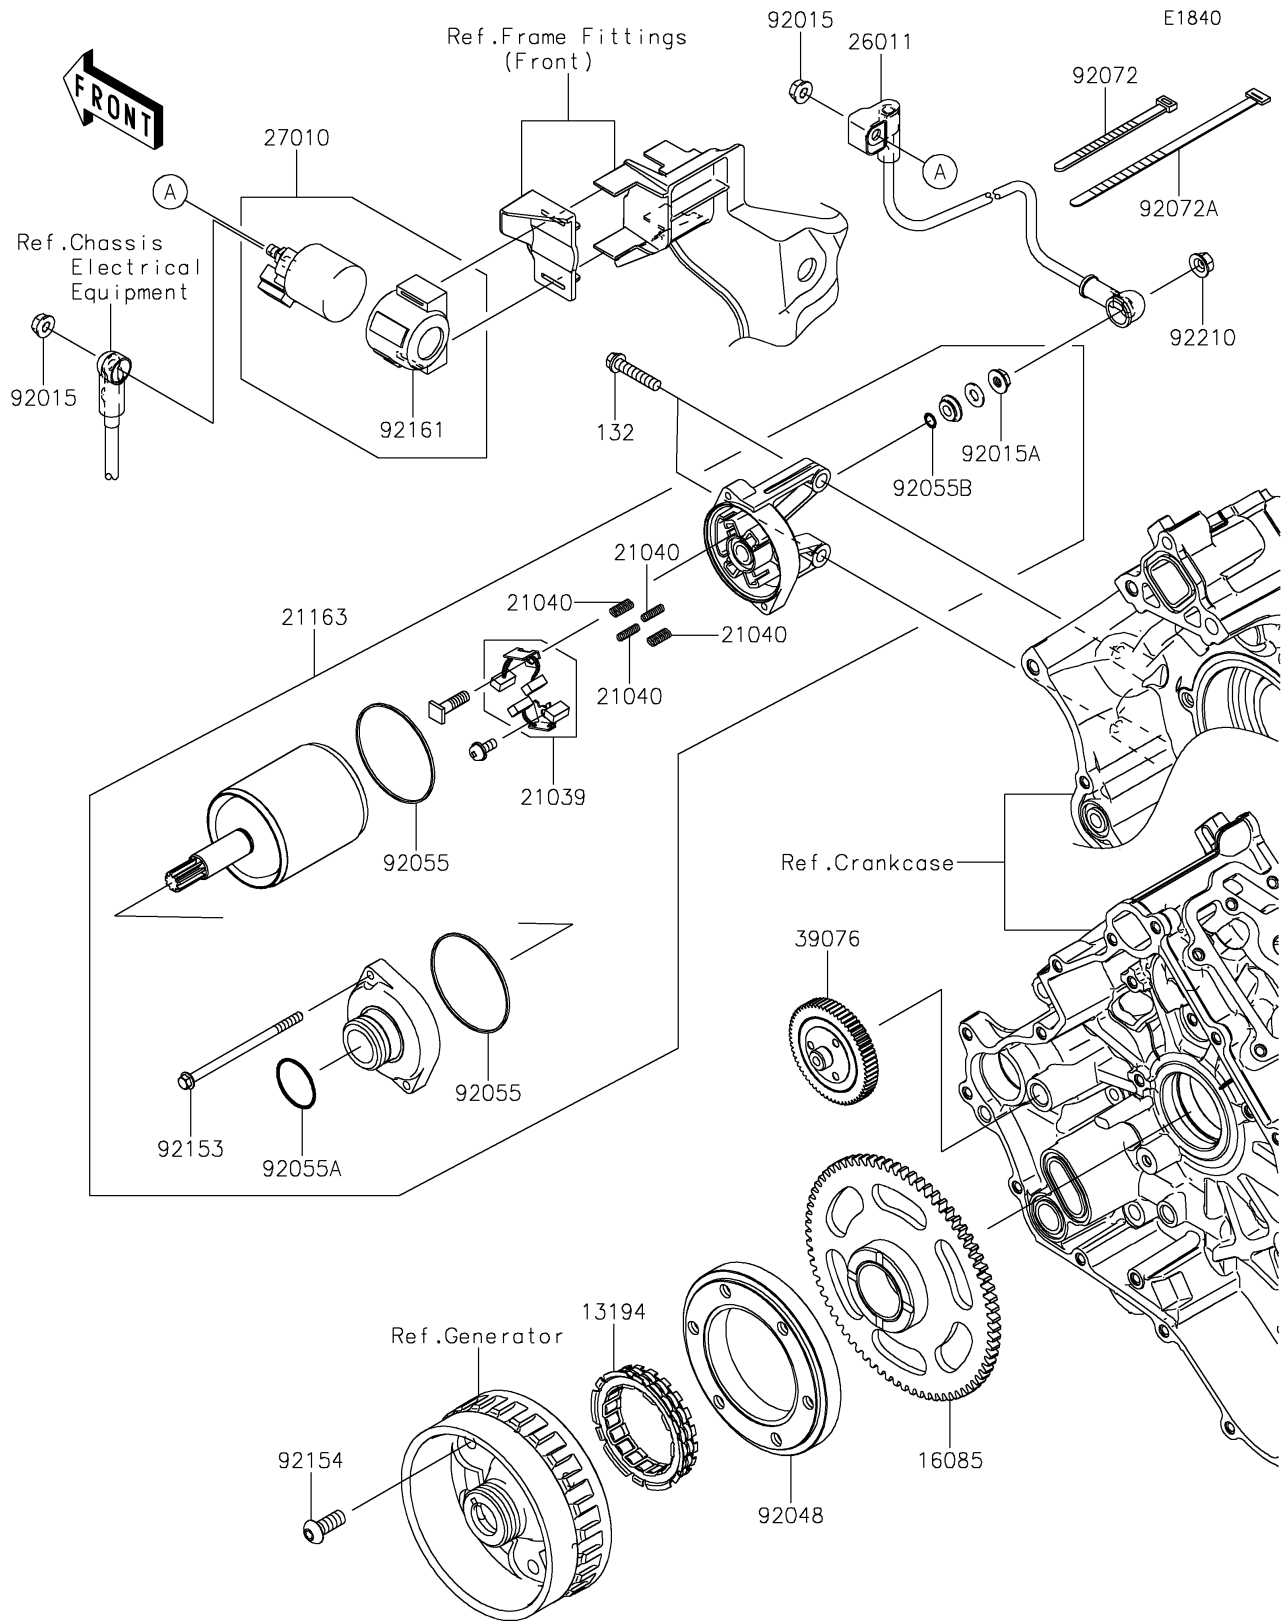

2019 TERYX4™ LE CAMO PARTS DIAGRAM

Starter Motor

2019 TERYX4™ LE CAMO PARTS LIST

Starter Motor

ITEM NAME	PART NUMBER	QUANTITY
CLUTCH-ONEWAY (Ref # 13194)	13194-1094	1
GEAR,STARTER (Ref # 16085)	16085-0591	1
BRUSH,CARBON (Ref # 21039)	21039-0004	1
SPRING-BRUSH (Ref # 21040)	21040-0003	4
STARTER-ELECTRIC (Ref # 21163)	21163-0037	1
WIRE-LEAD (Ref # 26011)	26011-0901	1
SWITCH,MAGNETIC (Ref # 27010)	27010-0766	1
LIMITER,STARTER (Ref # 39076)	39076-0555	1
NUT,FLANGED,6MM (Ref # 92015)	92015-1367	2
NUT,STARTER MOTOR (Ref # 92015A)	92015-1476	1
RACE,ONEWAY CLUTCH (Ref # 92048)	92048-0553	1
RING-O (Ref # 92055)	92055-0136	2
RING-O (Ref # 92055A)	92055-1276	1
RING-O,4.5X2.0 (Ref # 92055B)	92055-1370	1
BAND,L=123 (Ref # 92072)	92072-030	1
BAND,L=186 (Ref # 92072A)	92072-056	1
BOLT (Ref # 92153)	92153-1850	2
BOLT,TORX,8X20 (Ref # 92154)	92154-0421	6
DAMPER,MAGNETIC SWITCH (Ref # 92161)	92161-1722	1
NUT,6MM (Ref # 92210)	92210-0188	1
BOLT-FLANGED-SMALL,6X30 (Ref # 132)	132BA0630	2